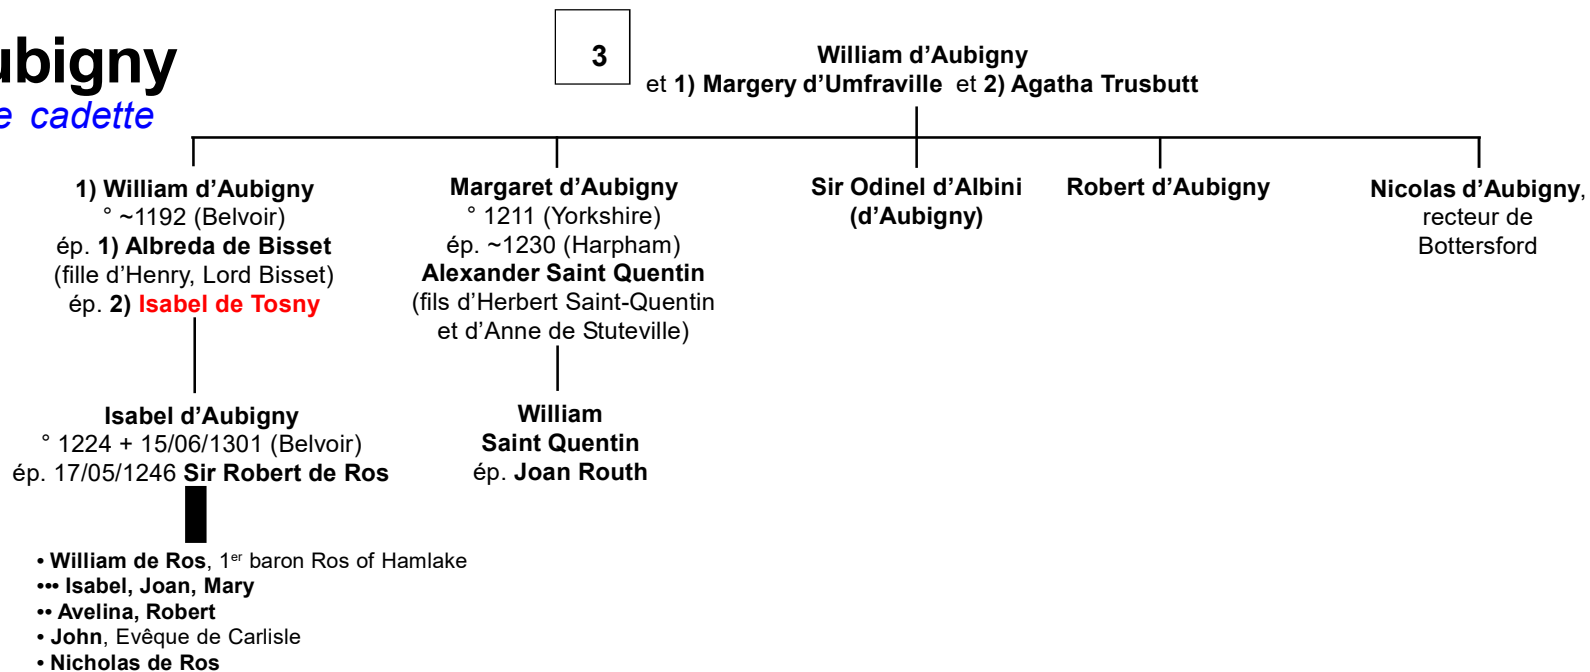

d'Aubigny

*Famille d'***Aubigny**

*(Albiny, d'Albini,
de Albini, de Aubigne,
d'Aubeney, Daubeney)*

Normandie, Angleterre

*Saint-Sauveur-Le-Vicomte
earldom of Arundel*

Armes :

«De gueules, à un lion d'or»

Sources complémentaires :

Earls of Arundel (Sussex)

d'Aubigny

branche cadette

d'Aubigny

Branche cadette

3

Ralph d'Aubigny
et **Sibyll de Valognes**

Matilda d'Aubigny
° ~1166
(South Petherton)
+ ~1197
ép. ~1190
William de Coleville