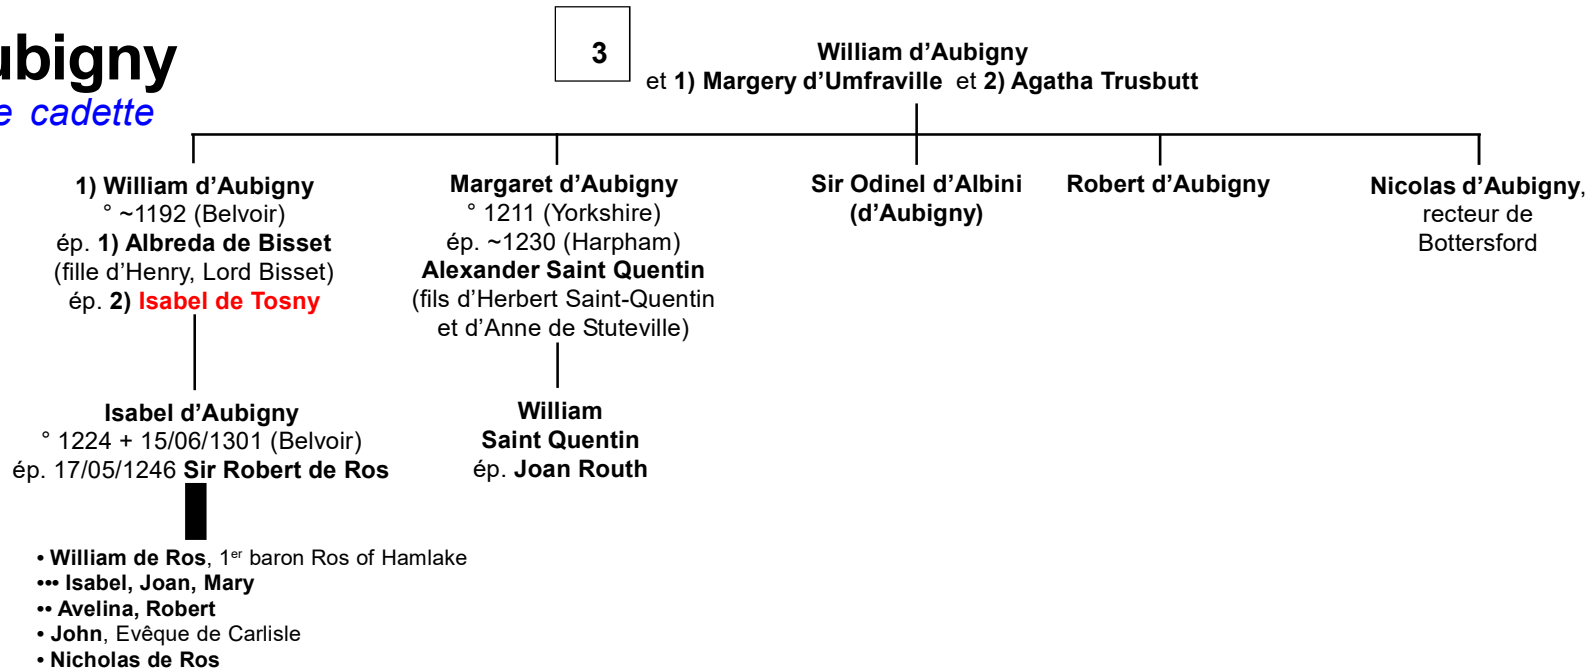

ALBINI

d'Aubigny

*Famille d'***Aubigny**

*(Albiny, d'Albini,
de Albini, de Aubigne,
d'Aubeney, Daubeney)*

Normandie, Angleterre

*Saint-Sauveur-Le-Vicomte
earldom of Arundel*

Armes :

«De gueules, à un lion d'or»

(Sussex)

d'Aubigny

Earls of Arundel (Sussex)

d'Aubigny

branche cadette

d'Aubigny

Branche cadette

3

Ralph d'Aubigny
et **Sibyll de Valognes**

Matilda d'Aubigny
° ~1166
(South Petherton)
+ ~1197
ép. ~1190
William de Coleville

Alice d'Aubigny
° ~1168
(South Petherton)
+ ~1197
ép. ~1192
Stephen de Marham

Gunnora d'Aubigny
° ~1169 (South Petherton)
+ après 1197
ép. 1) ~1190 (Somersetshire)
Robert de Gant
ép. 2) **Nicholas de Stuteville**

Philip d'Aubigny
° ~1171 (Jersey)
+ ~1235/36 (Terre Sainte)
baron, Gouverneur
de Ludlow
sans postérité