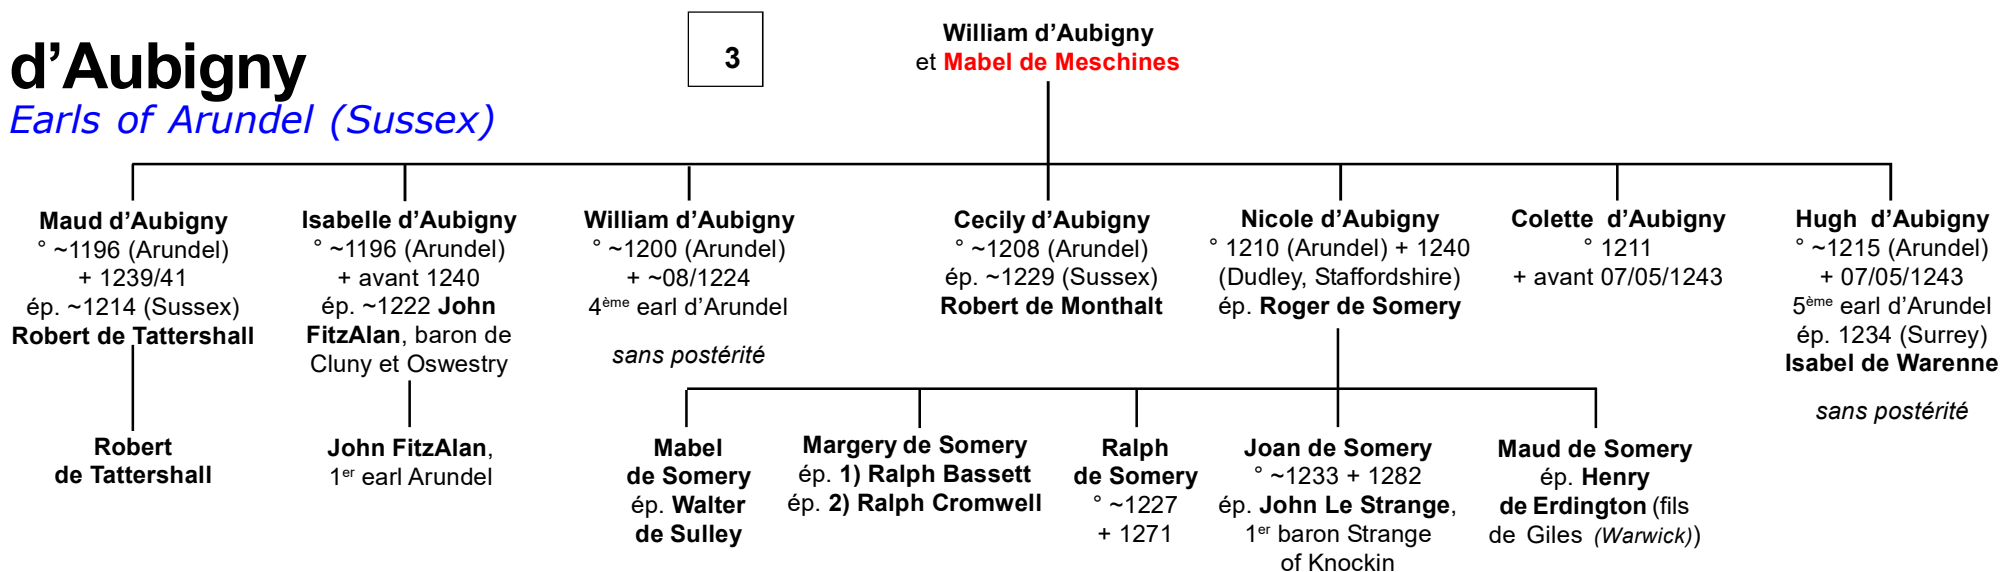

d'Aubigny

*Famille d'***Aubigny**

*(Albiny, d'Albini,
de Albini, de Aubigne,
d'Aubeney, Daubeney)*

Normandie, Angleterre

*Saint-Sauveur-Le-Vicomte
earldom of Arundel*

Armes :

«De gueules, à un lion d'or»

Sources complémentaires :

*Norman Nobility, Namur & Brabant Nobilities ,
Contribution de Jean-Yves Fornara (06/2017,
Saint-Sauveur)*

d'Aubigny

Origines

Saint-Martin d'Aubigny,
Manche

d'Aubigny

Earls of Arundel

(Sussex)

d'Aubigny

Earls of Arundel (Sussex)

d'Aubigny

branche cadette

d'Aubigny

Branche cadette

3

Ralph d'Aubigny
et **Sibyll de Valognes**

Matilda d'Aubigny
° ~1166
(South Petherton)
+ ~1197
ép. ~1190
William de Coleville

Alice d'Aubigny
° ~1168
(South Petherton)
+ ~1197
ép. ~1192
Stephen de Marham

Gunnora d'Aubigny
° ~1169 (South Petherton)
+ après 1197
ép. 1) ~1190 (Somersetshire)
Robert de Gant
ép. 2) **Nicholas de Stuteville**