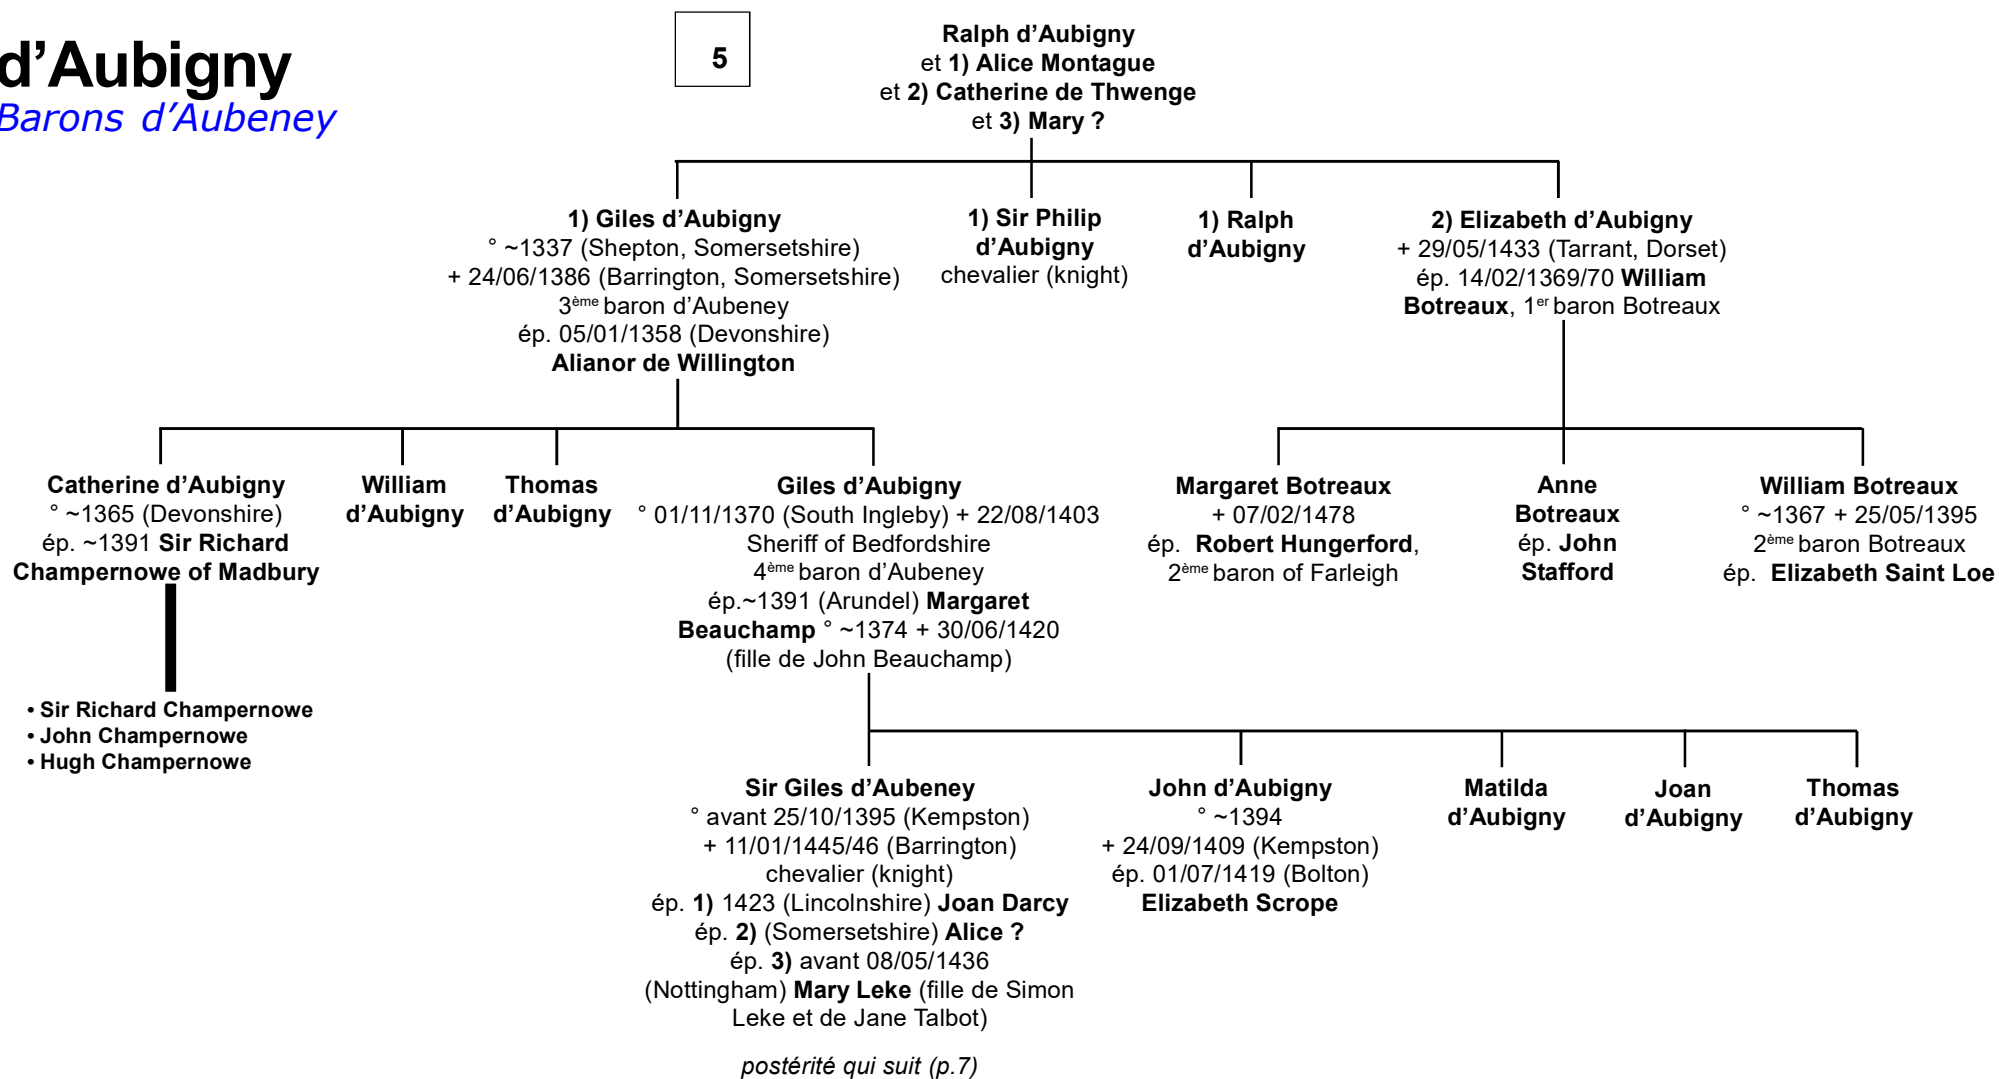

d'Aubigny

Barons d'Aubigny