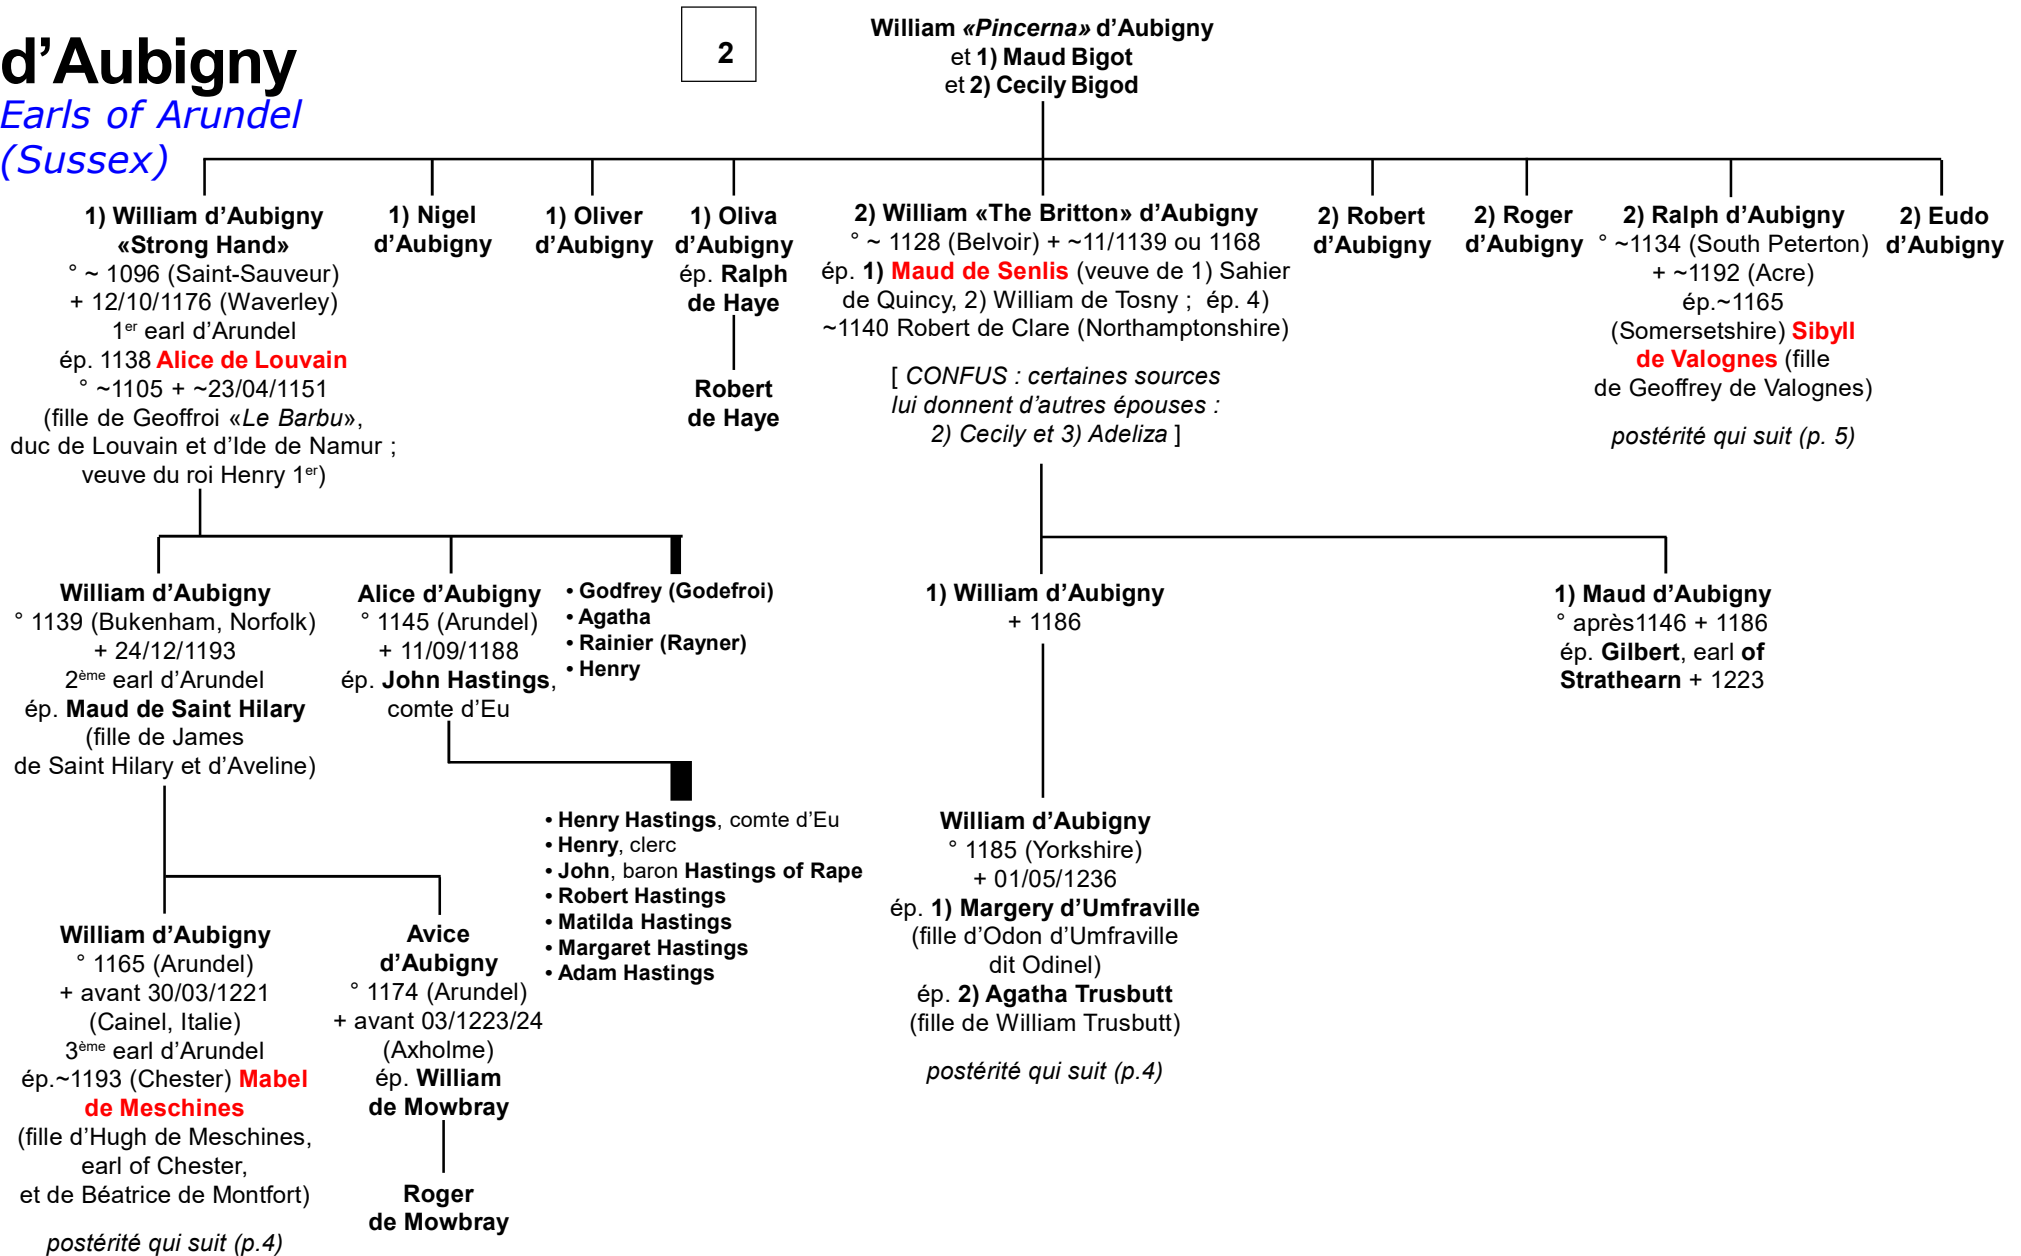

d'Aubigny

*Famille d'***Aubigny**

*(Albiny, d'Albini,
de Albini, de Aubigne,
d'Aubeney, Daubeney)*

Normandie, Angleterre

*Saint-Sauveur-Le-Vicomte
earldom of Arundel*

Armes :

«De gueules, à un lion d'or»

Sources complémentaires :

*Norman Nobility, Namur & Brabant Nobilities ,
Contribution de Jean-Yves Fornara (06/2017,
Saint-Sauveur)*

d'Aubigny

Origines

Saint-Martin d'Aubigny,
Manche

d'Aubigny

Earls of Arundel

(Sussex)

d'Aubigny

Earls of Arundel (Sussex)

d'Aubigny

branche cadette

d'Aubigny

Branche cadette

3

Ralph d'Aubigny
et **Sibyll de Valognes**

Matilda d'Aubigny
° ~1166
(South Petherton)
+ ~1197
ép. ~1190
William de Coleville

Alice d'Aubigny
° ~1168
(South Petherton)
+ ~1197
ép. ~1192
Stephen de Marham

Gunnora d'Aubigny
° ~1169 (South Petherton)
+ après 1197
ép. 1) ~1190 (Somersetshire)
Robert de Gant
ép. 2) **Nicholas de Stuteville**