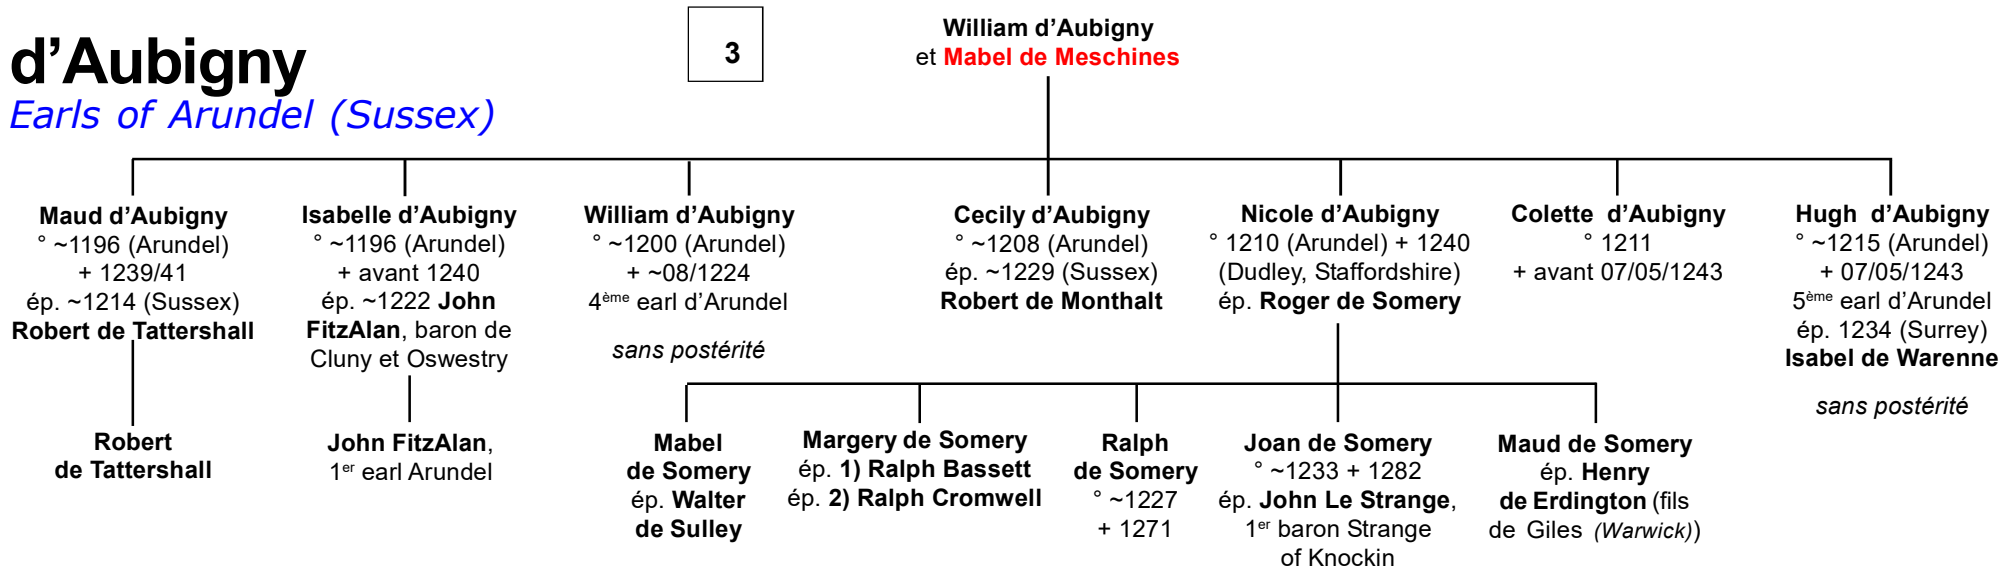

d'Aubigny

Earls of Arundel (Sussex)