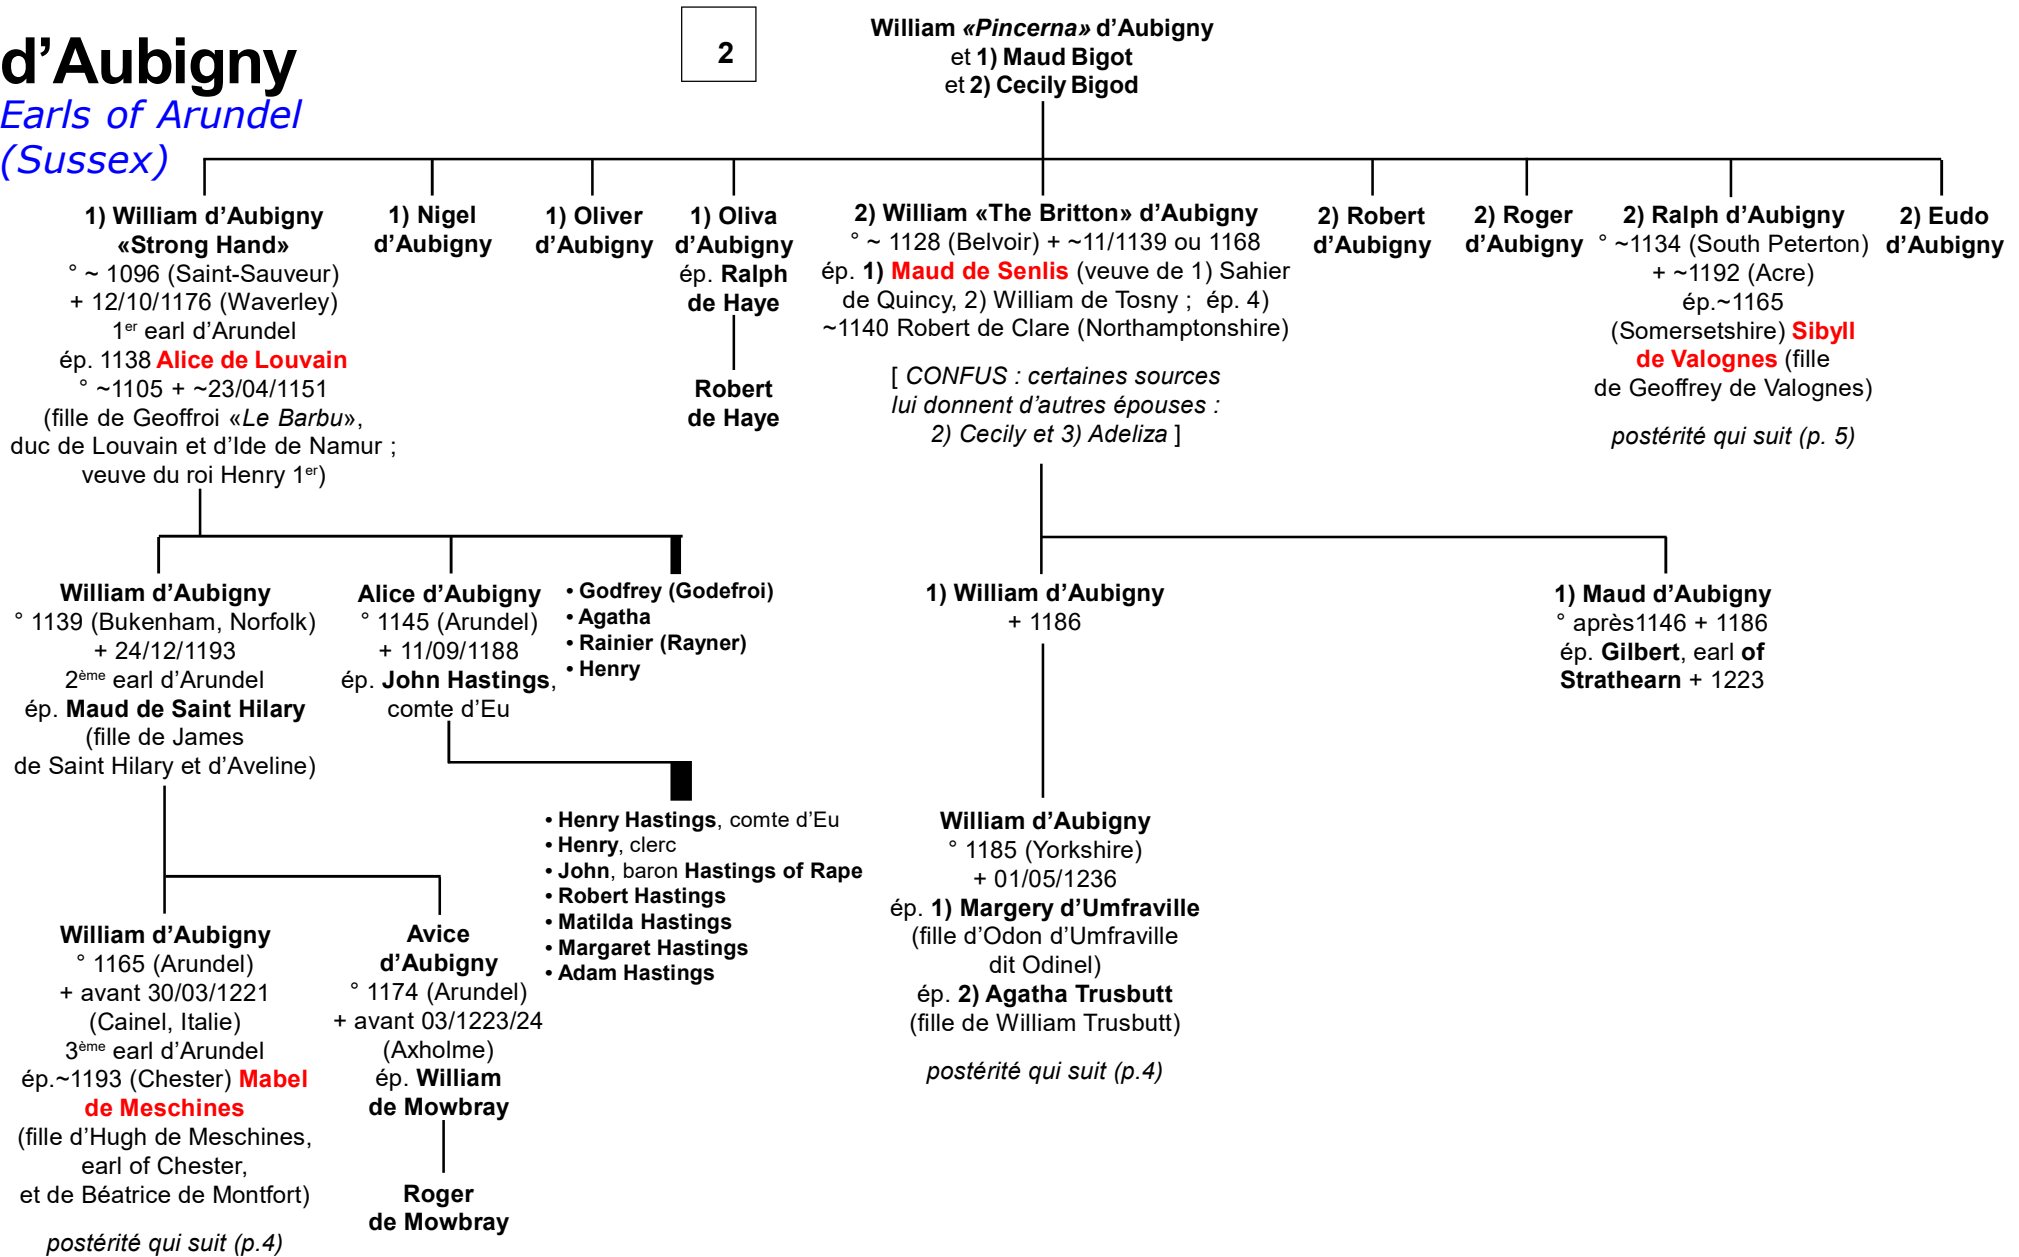

d'Aubigny

Earls of Arundel

(Sussex)