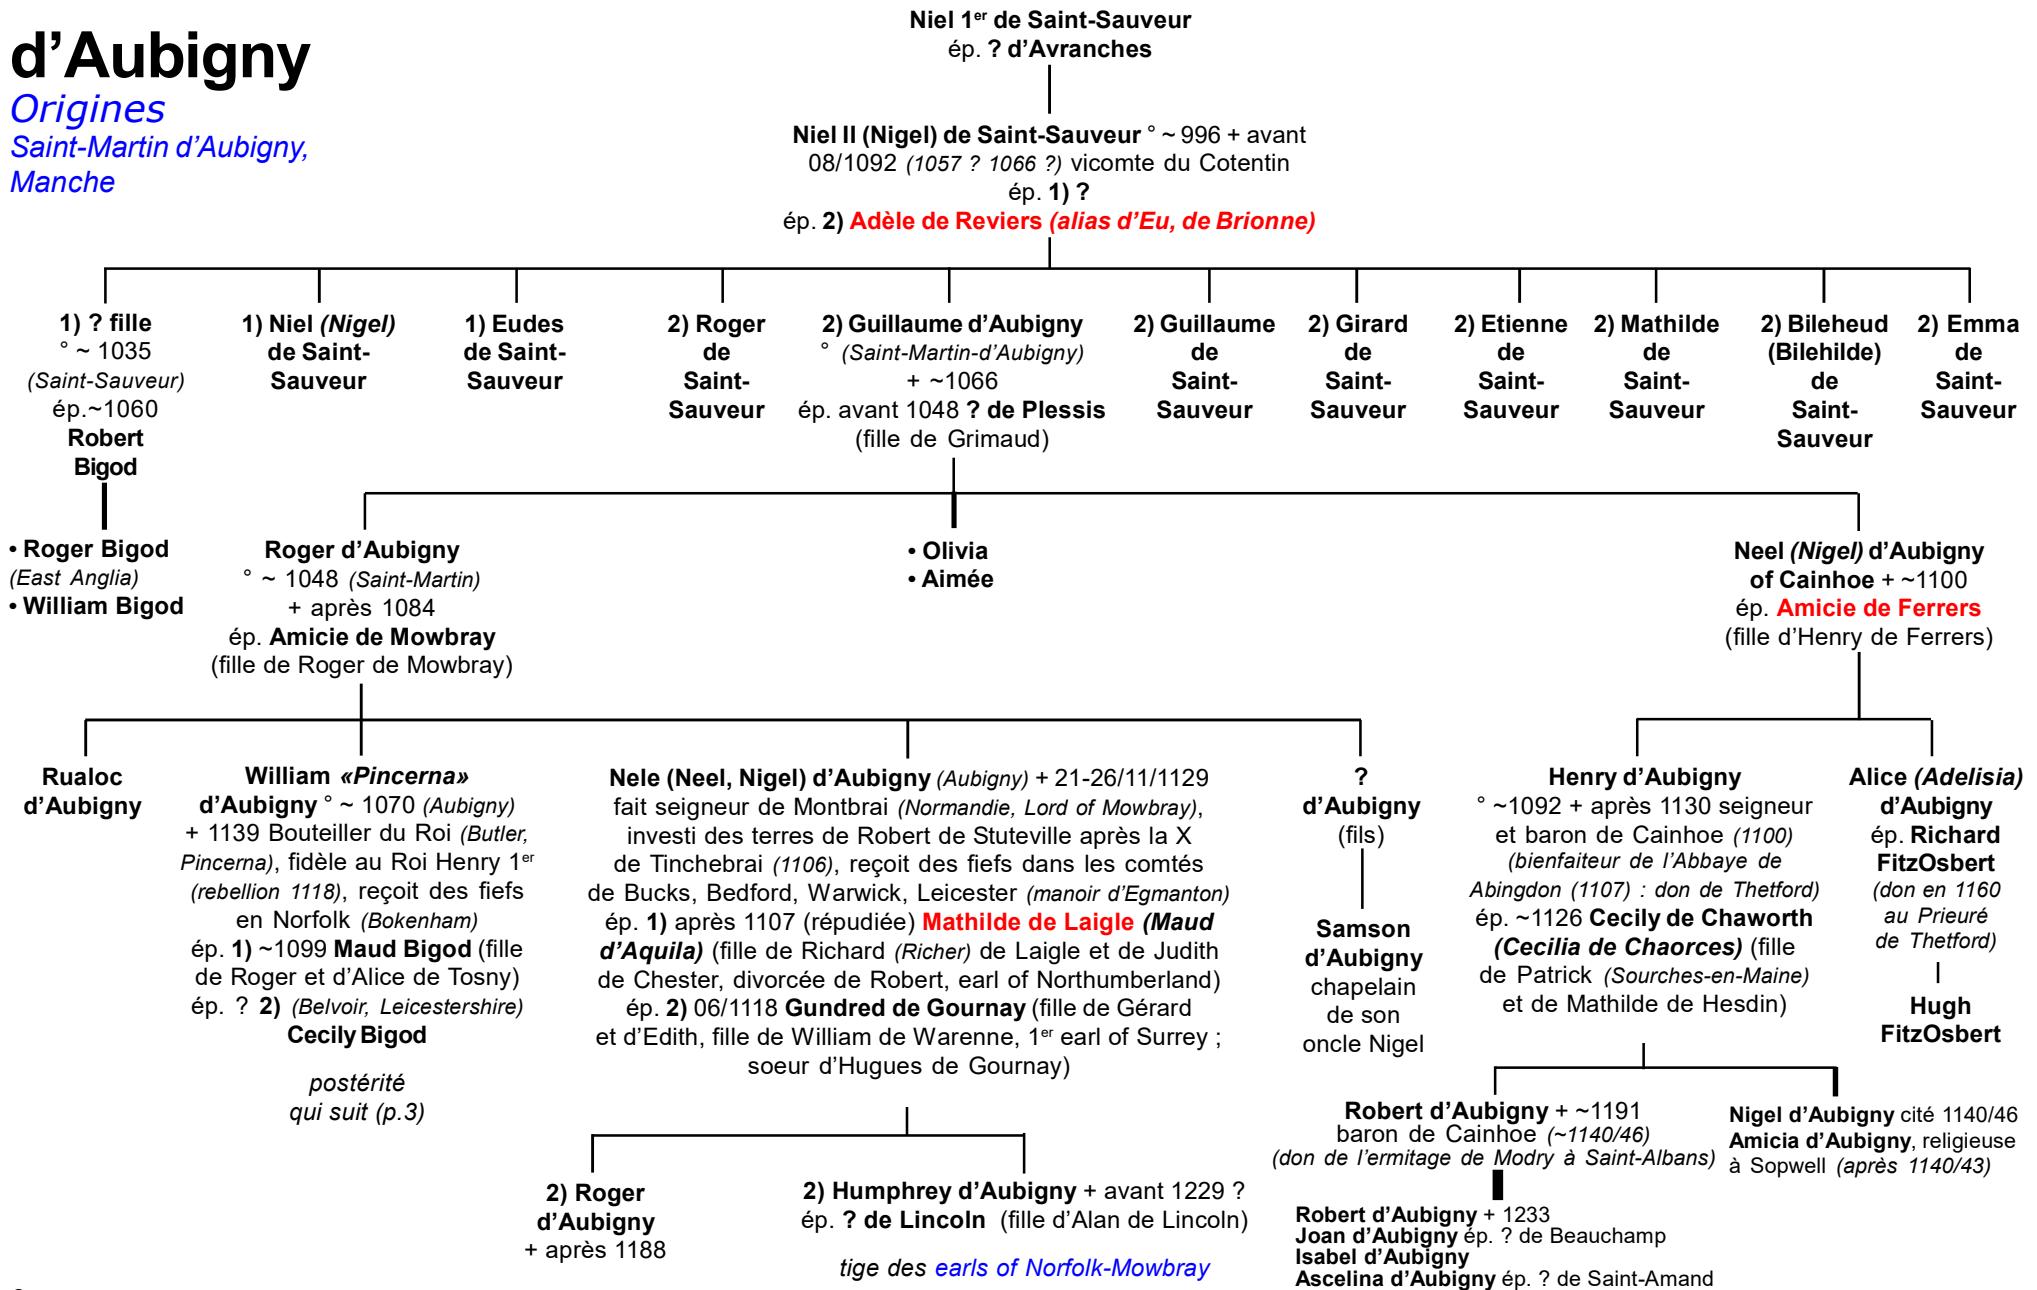

d'Aubigny

Origines

Saint-Martin d'Aubigny,
Manche