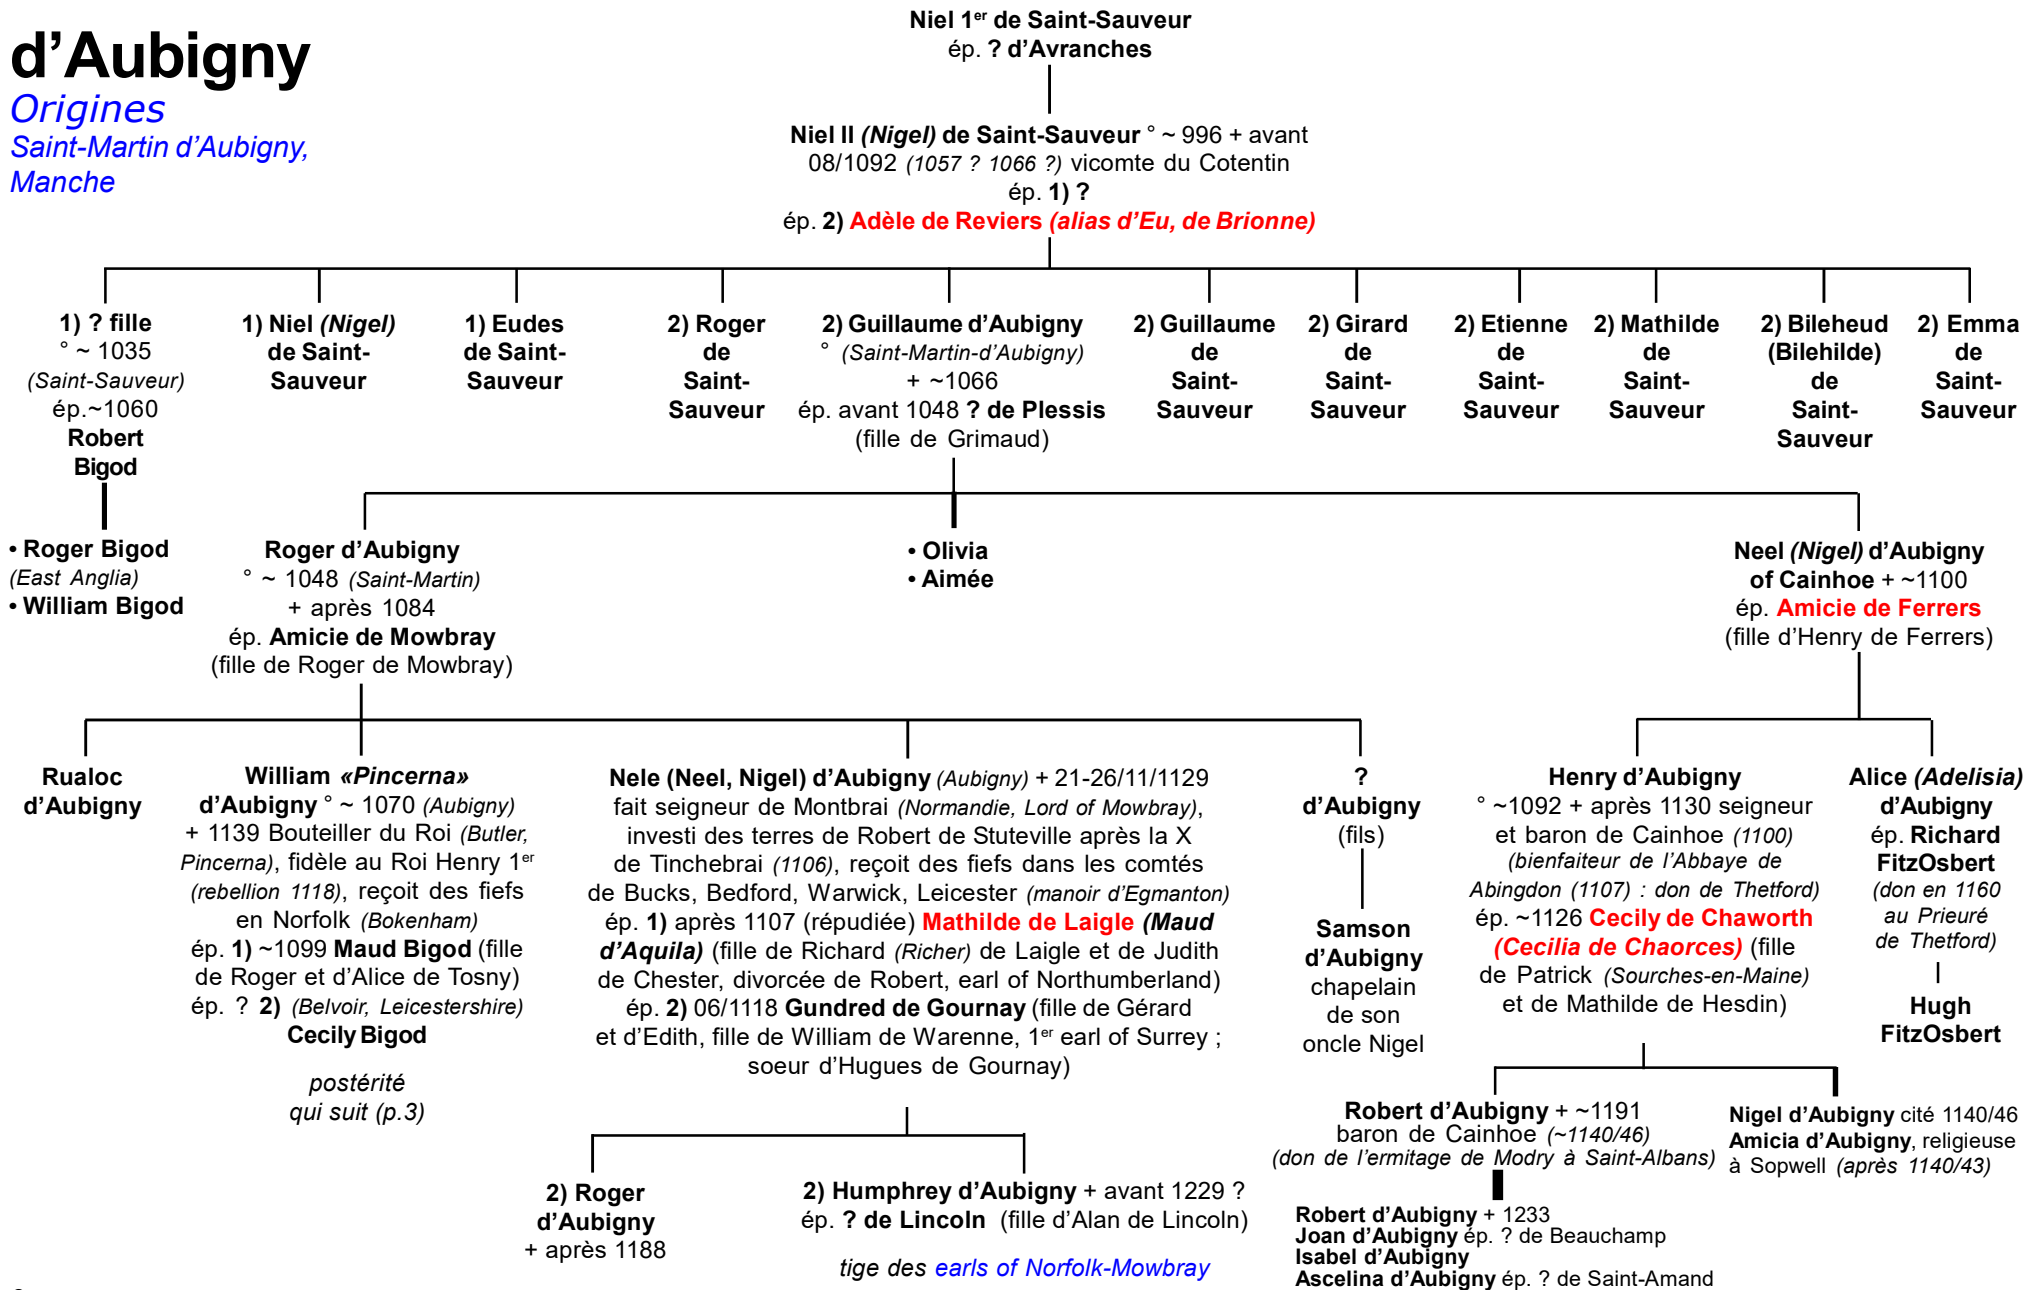

d'Aubigny

Origines

Saint-Martin d'Aubigny,
Manche