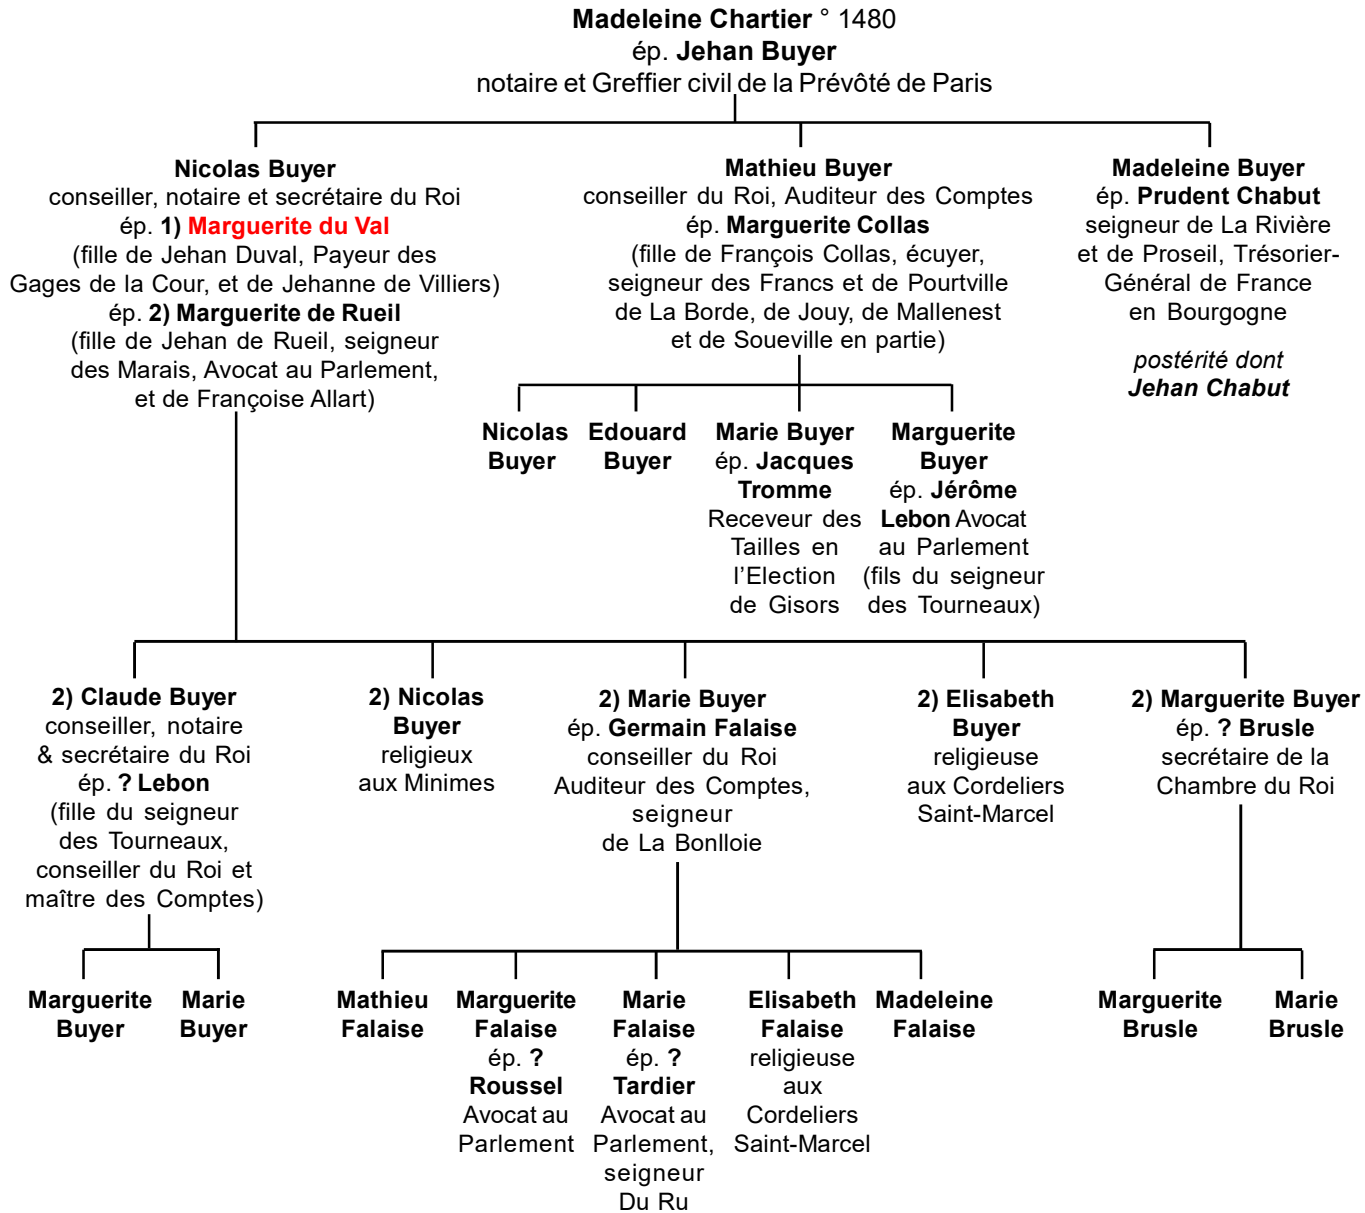

Sources complémentaires :

Familles parisiennes (Bibliothèque historique de la ville de Paris, ms 1223, fol 642 pour Bouguier), BnF, Mss, Cabinet d'Hozier 360 pour alliance Anthonis

© 2003 Etienne Pattou
Dernière mise à jour : 14/07/2021
sur <http://racineshistoire.free.fr/LGN>

Jayer

Origines

Jayer

Descendance

Chartier

Jayer

Descendance
Montholon

Geneviève Chartier + 1575
ép. 19/07/1551 **François II de Montholon**
chevalier, Procureur-Général de la Reine,
Garde des Sceaux, Chancelier de France (1551)
° 1528 + 12/04/1590 (fils de François de Montholon,
chevalier, Garde des Sceaux de France,
et de Marie Bondet)