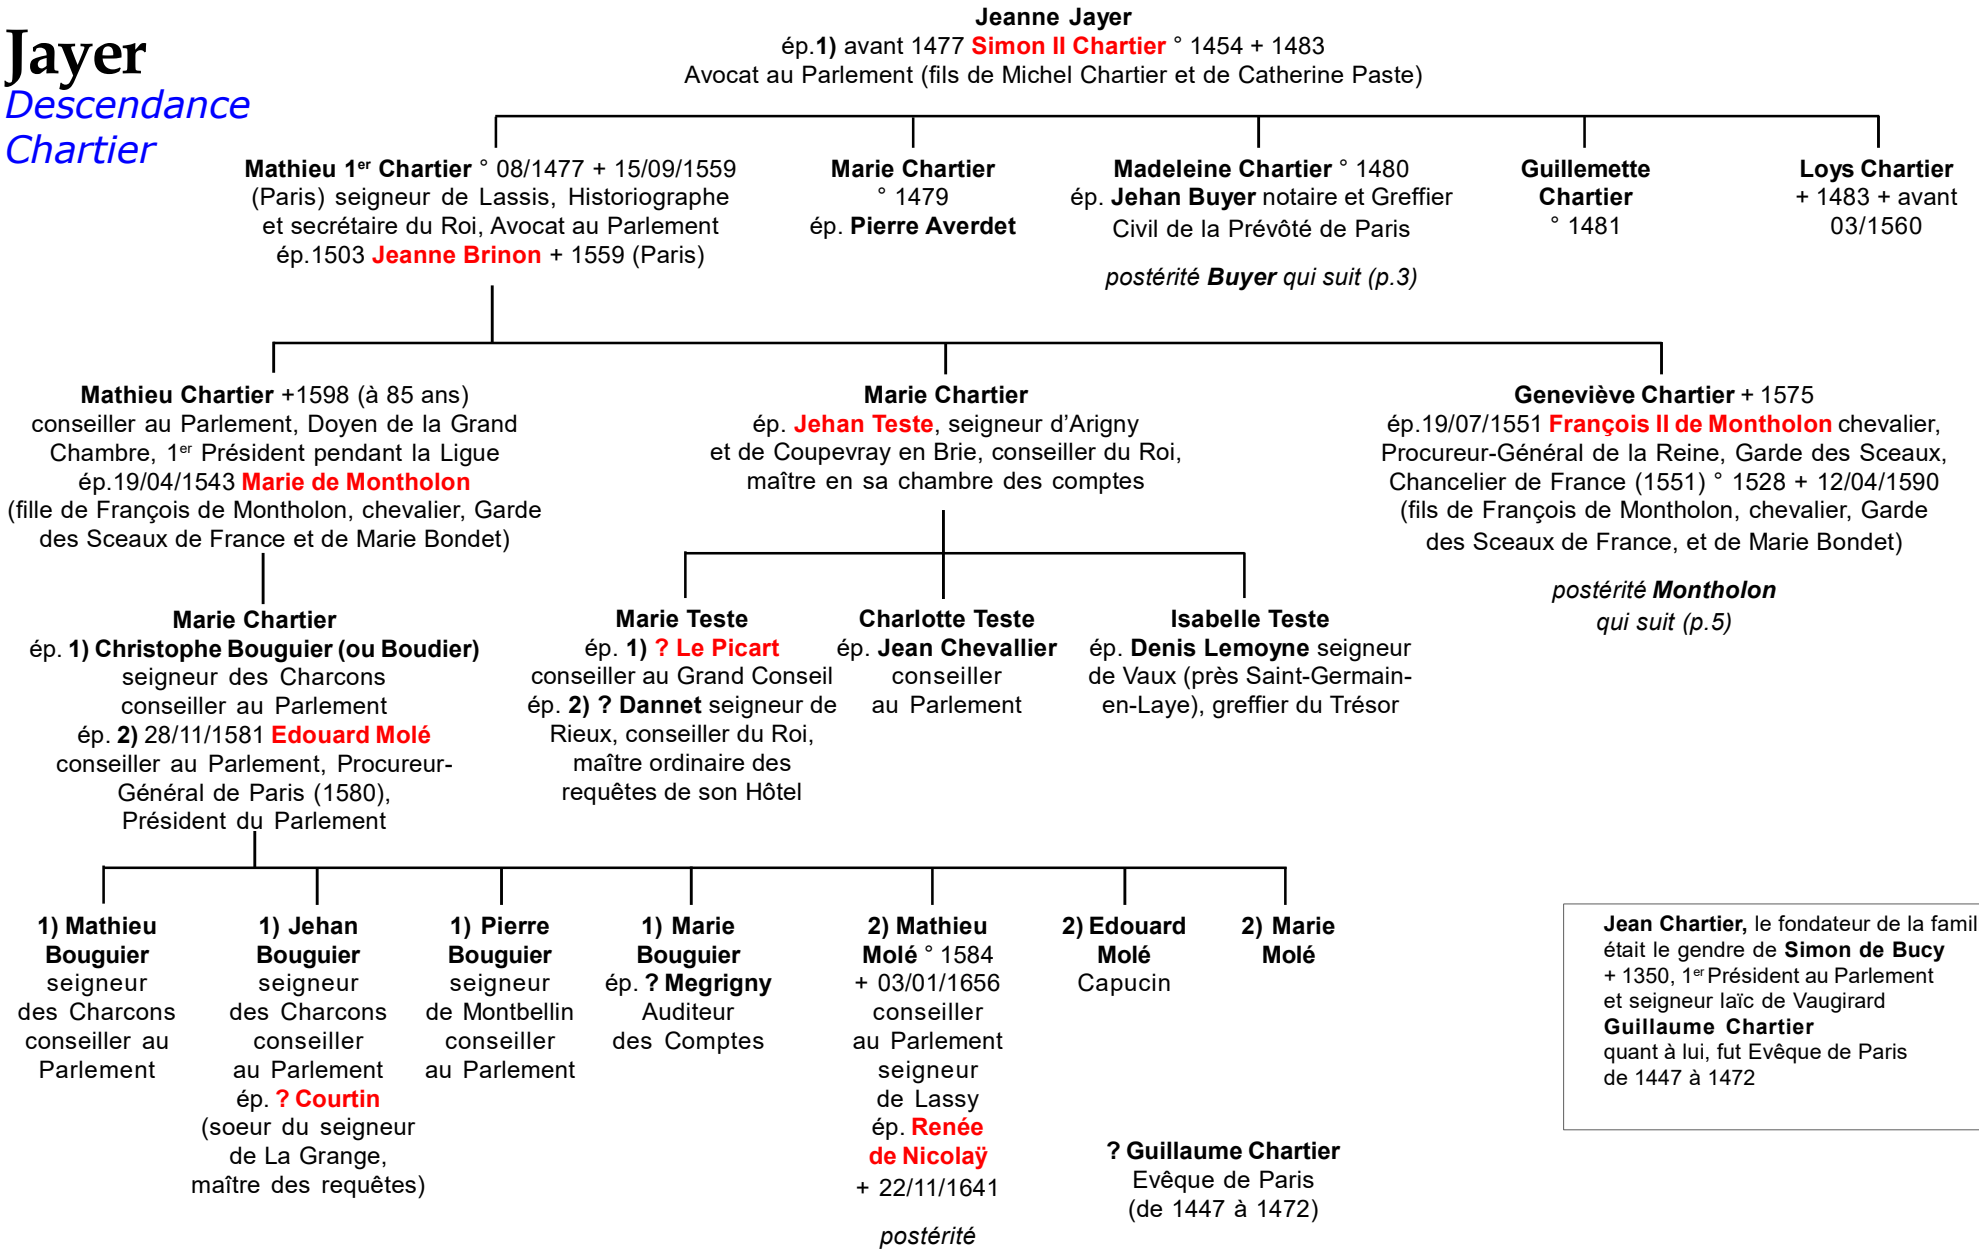

Sources complémentaires :

Familles parisiennes (Bibliothèque historique de la ville de Paris, ms 1223, fol 642 pour Bouguier), BnF, Mss, Cabinet d'Hozier 360 pour alliance Anthonis

© 2003 Etienne Pattou
Dernière mise à jour : 14/07/2021
sur <http://racineshistoire.free.fr/LGN>

Jayer

Origines

Jayer

Descendance

Chartier

Jayer

Descendance
Montholon

Geneviève Chartier + 1575
ép. 19/07/1551 **François II de Montholon**
chevalier, Procureur-Général de la Reine,
Garde des Sceaux, Chancelier de France (1551)
° 1528 + 12/04/1590 (fils de François de Montholon,
chevalier, Garde des Sceaux de France,
et de Marie Bondet)