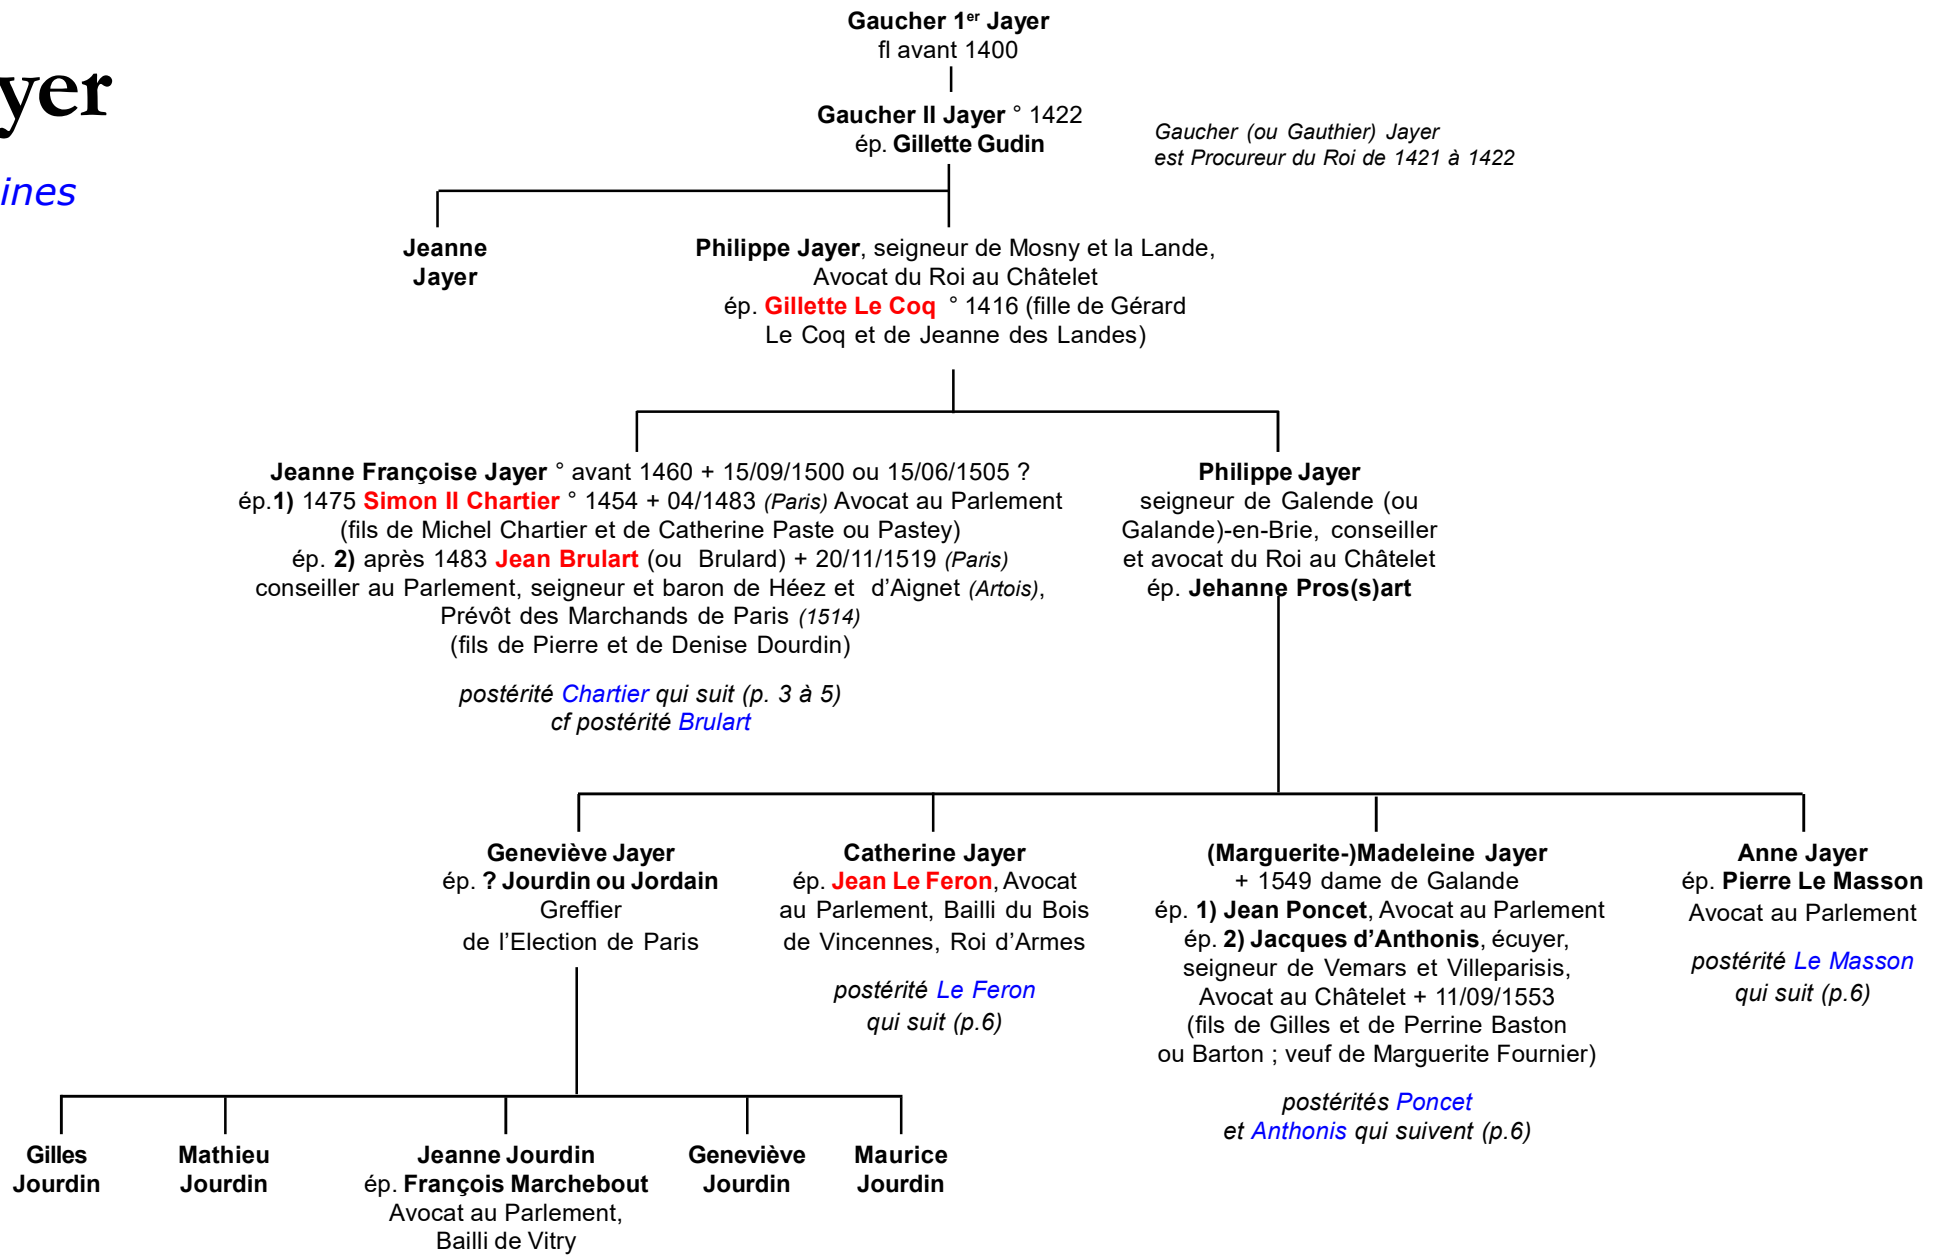

? Mayer
(alias Jarier, Jayet)

Famille **Jayer**
*& alliances (Brulart, Buyer,
Chartier, Le Ferron, Montholon,
etc.)*

Ile-de-France

Armes :

Peut-être :

«D'or, à un coeur de gueules, trois étoiles d'argent rangées en chef, deux roses de gueules en pointe, tigées & feuillées de sinople, posées sur un tertre de trois coupeaux du même».

Sources complémentaires :

Familles parisiennes (Bibliothèque historique de la ville de Paris, ms 1223, fol 642 pour Bouguier), BnF, Mss, Cabinet d'Hozier 360 pour alliance Anthonis

© 2003 Etienne Pattou
Dernière mise à jour : 14/07/2021
sur <http://racineshistoire.free.fr/LGN>

Jayer

Origines

Jayer

Descendance

Chartier

Jayer

Descendance
Montholon

Geneviève Chartier + 1575
ép. 19/07/1551 **François II de Montholon**
chevalier, Procureur-Général de la Reine,
Garde des Sceaux, Chancelier de France (1551)
° 1528 + 12/04/1590 (fils de François de Montholon,
chevalier, Garde des Sceaux de France,
et de Marie Bondet)