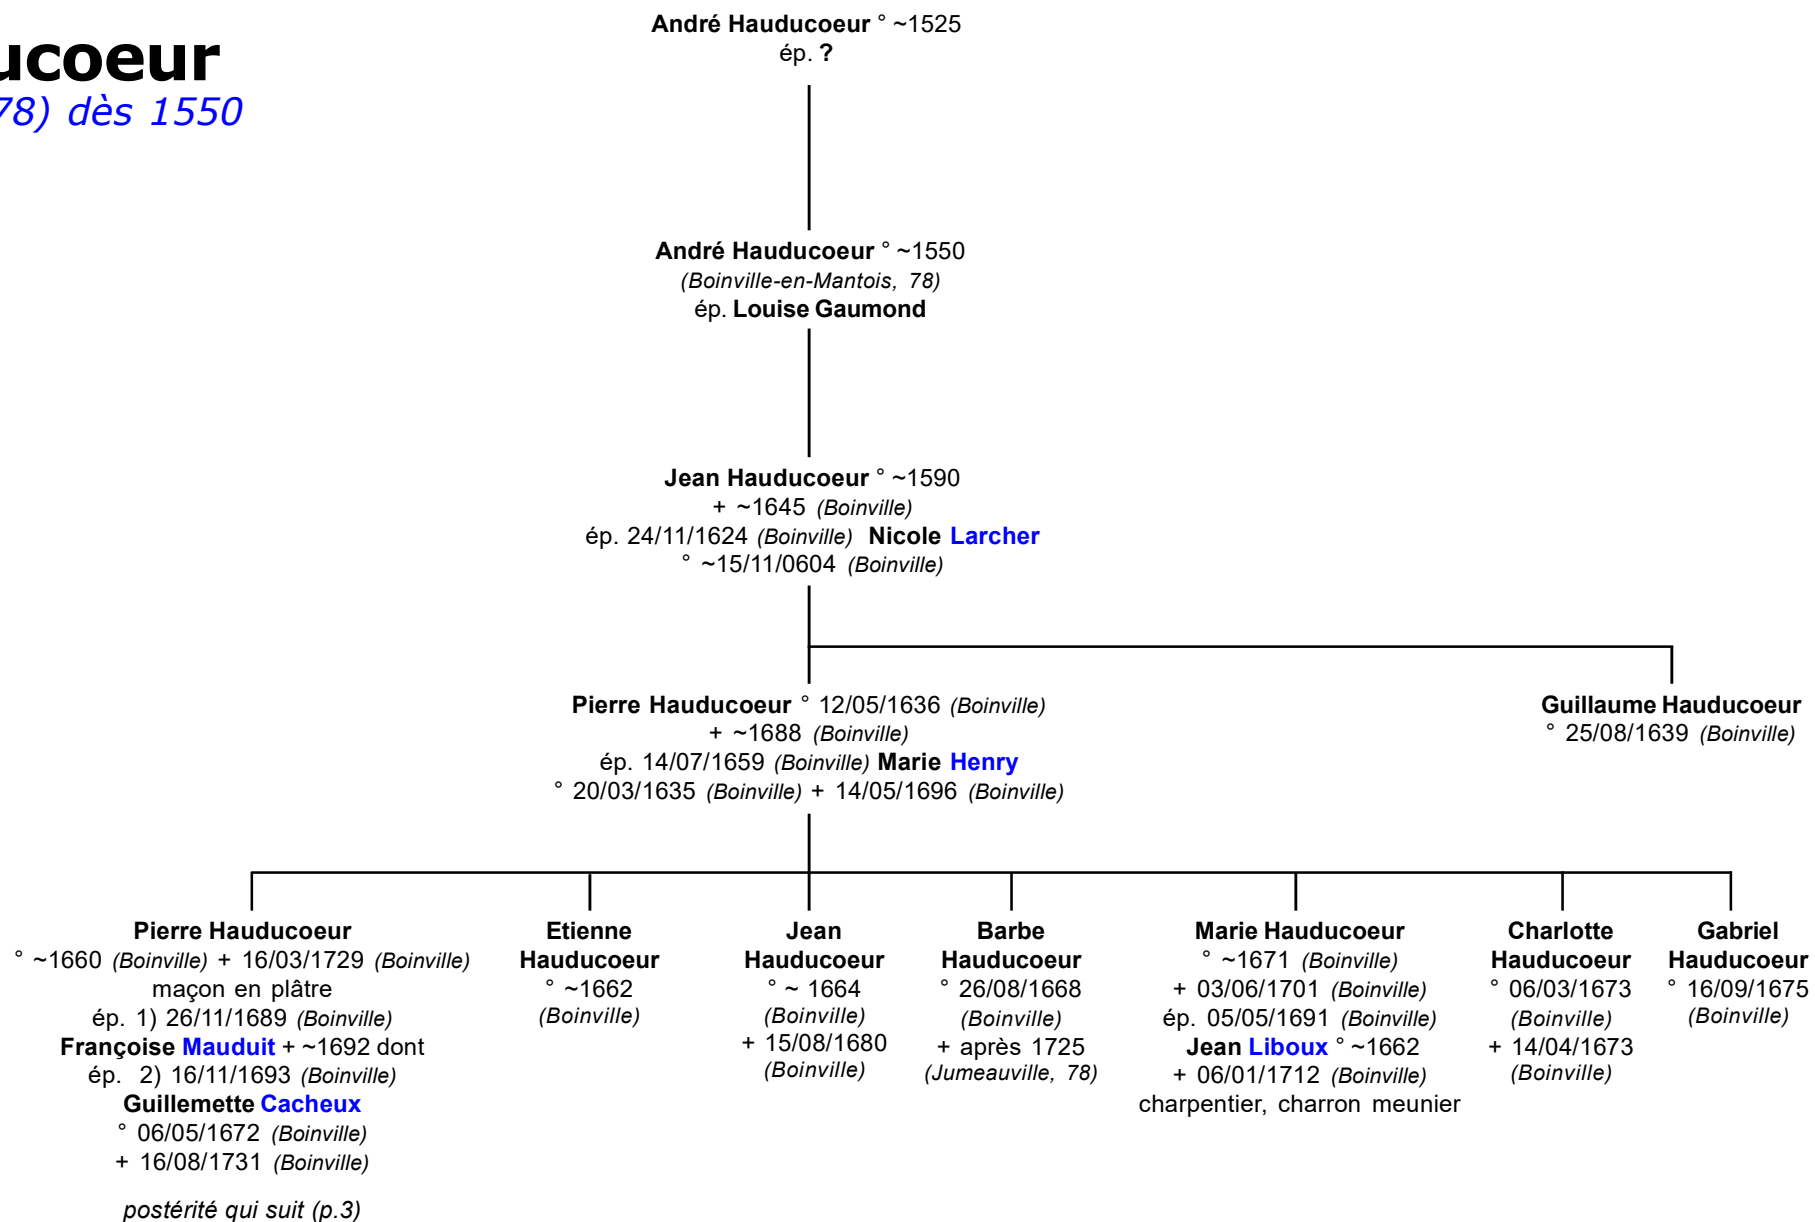

Hauducoeur

Boinville (78) dès 1550