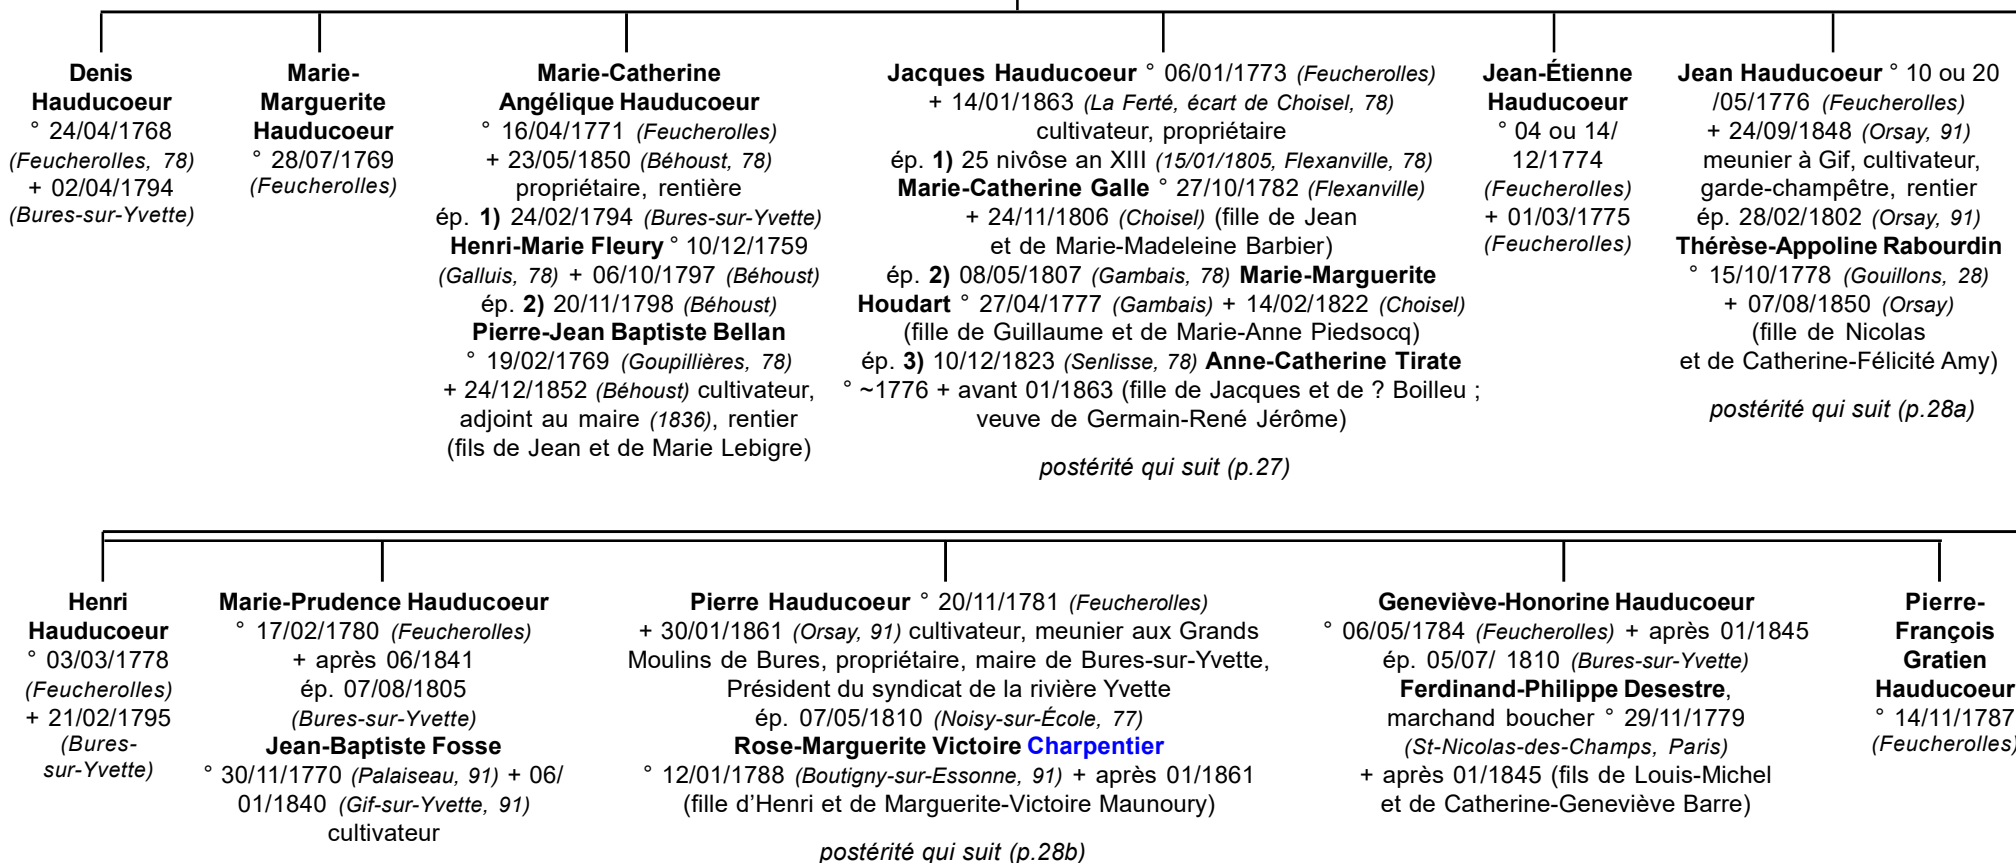

Eugène Hauducoeur
° 03/04/1830
(*Cresprières*)

Gustave-Henry Hauducoeur
° 21/10/1855 (*Cresprières*)

Hauducoeur

Feucherolles

25

Louis-Denis Hauducoeur
et Marie-Angélique Legoux

Hauducoeur

Choisel