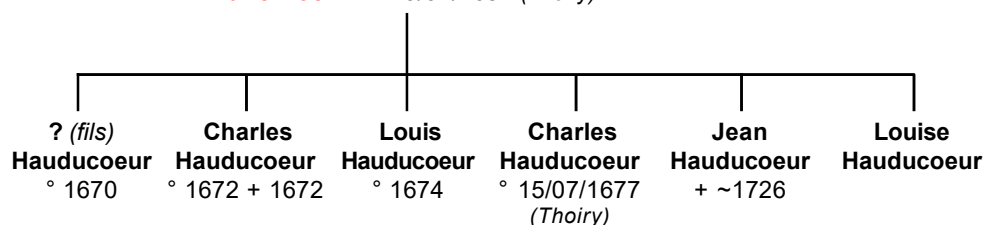

Hauducoeur

Thoiry

? **Grégoire Hauducoeur** ° ~1643 + 30/12/1701

(*Arnouville-lès-Mantes, 78*) laboureur

ép. avant 1670 (*Thoiry, 78*)

Marie Cochin + 19/01/1681 (*Thoiry*)

François Hauducoeur

° 1771/72

ép. **Marie-Anne Garnier**

° 1777/78

Marie-Anne Hauducoeur ° 24/10/1806

(*Arnouville-lès-Mantes, 78*) + 25/12/1874 (*Thoiry*) rentière

ép. 07/01/1829 (*Arnouville-lès-Mantes*) **Louis-Cléophas Gilbert**

(*alias Gillebert*) ° 1798 + 1866 (fils de Louis-André ° 1768

+ 1807 et de Marie-Catherine Blouin ° 1772 + 1813)

Emilien-Constant Gilbert

° 1832 + 1869

Hauducoeur

Non connectés

? **Jean Hauducoeur**

+ avant 1645

ép. ? **Perrette Frichot**

+ avant 1645

? **Jacques-Alexis Hauducoeur**

° 31/12/1792 (*Boinville-en-Mantois*)

+ 07/03/1864 (*Goussonville*)

cultivateur à Goussonville

(1838, 1864)

ép. 09/03/1813 (*Goussonville*)

Elisabeth Frichot

° 03/09/1791 (*Goussonville*)

+ 09/05/1860

(*Boinville-en-Mantois*)

? **Marie-Geneviève Hauducoeur**

° 19 vendémiaire an VII

(10/10/1798, *Boinville-en-Mantois*)

+ 11/02/1877 (*Montainville*)

ép. 17/03/1823 (*Boinville*)

Thomas Frichot

° 29 frimaire an IV (20/12/1795,

Goussonville) + 16/01/1856

(*Boinville*) cultivateur

à Goussonville (1823)