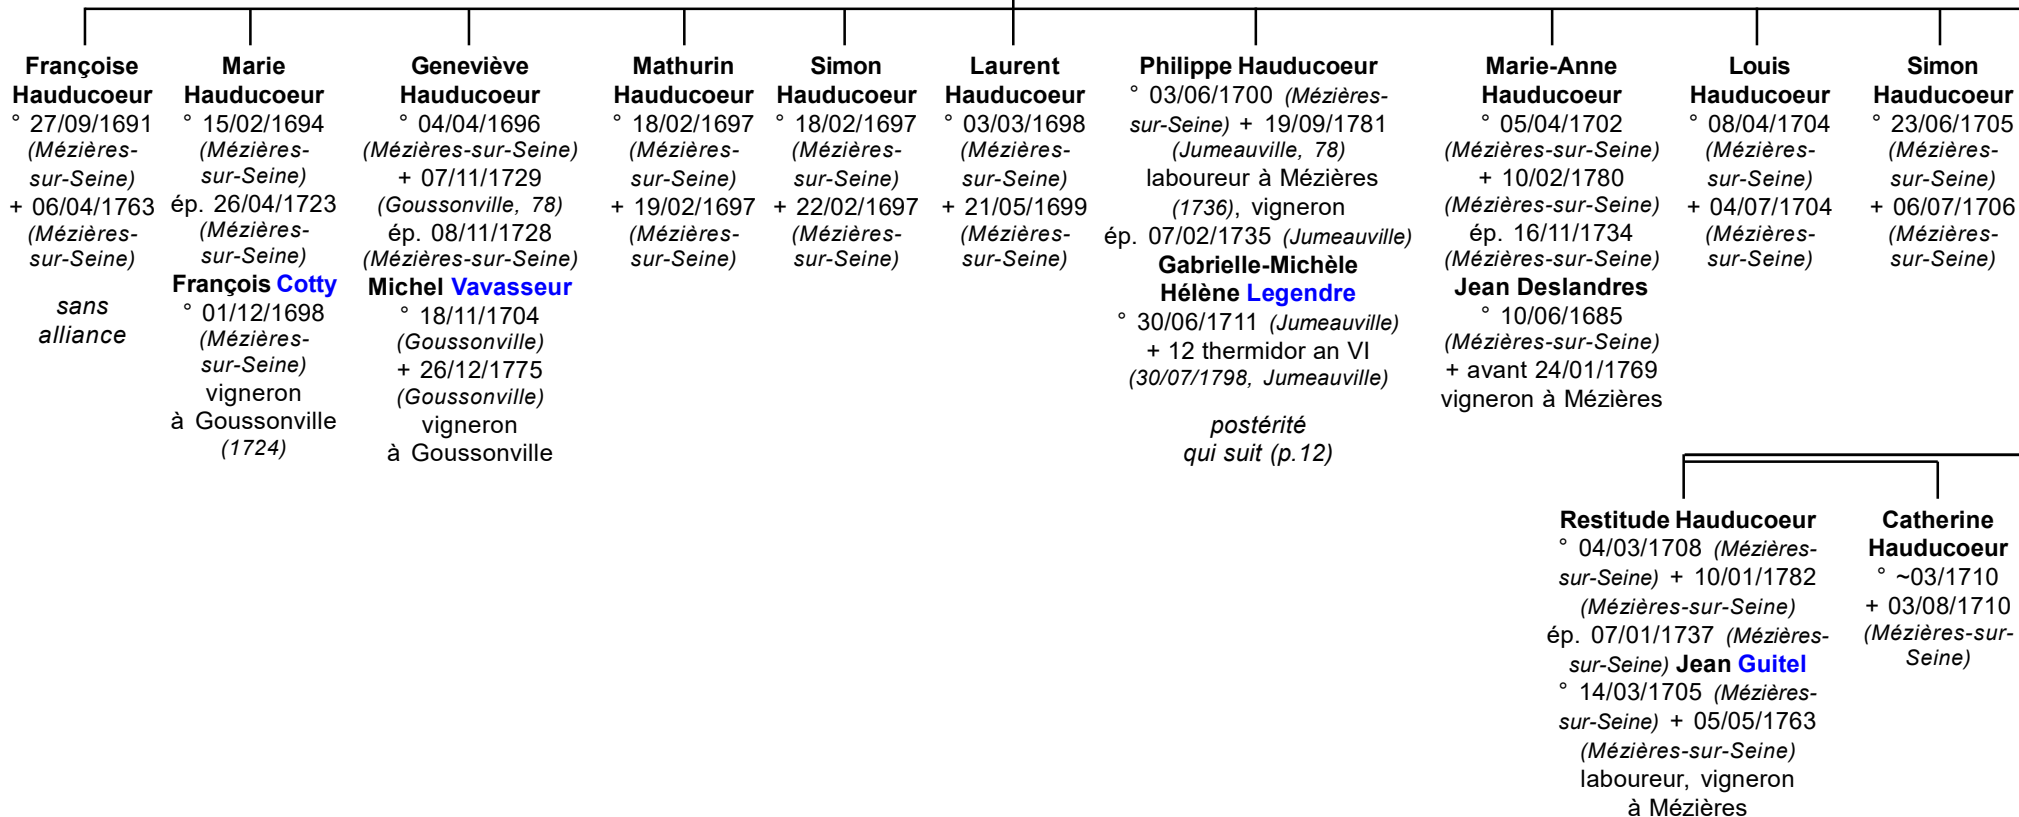

Hauducoeur

Boinville

5

Jean-Baptiste Hauducoeur
et Eugénie Hauducoeur

Hauducoeur

Mézières-sur-Seine

Hauducoeur

Mézières-sur-Seine

8

Jehan Hauducoeur
et 1) Marguerite **Baucher**
et 2) Louise **Thiboust**

Hauducoeur

Mézières-sur-Seine

9

Simon Hauducoeur
et Marie Reaubourg

Hauducoeur

Mézières-sur-Seine

10

Simon Hauducoeur
et Geneviève **Charpentier**

Hauducoeur

Mézières-sur-Seine

11

Philippe Hauducoeur
et Gabrielle-Michèle Hélène Legendre

Hauducoeur

Jumeauville