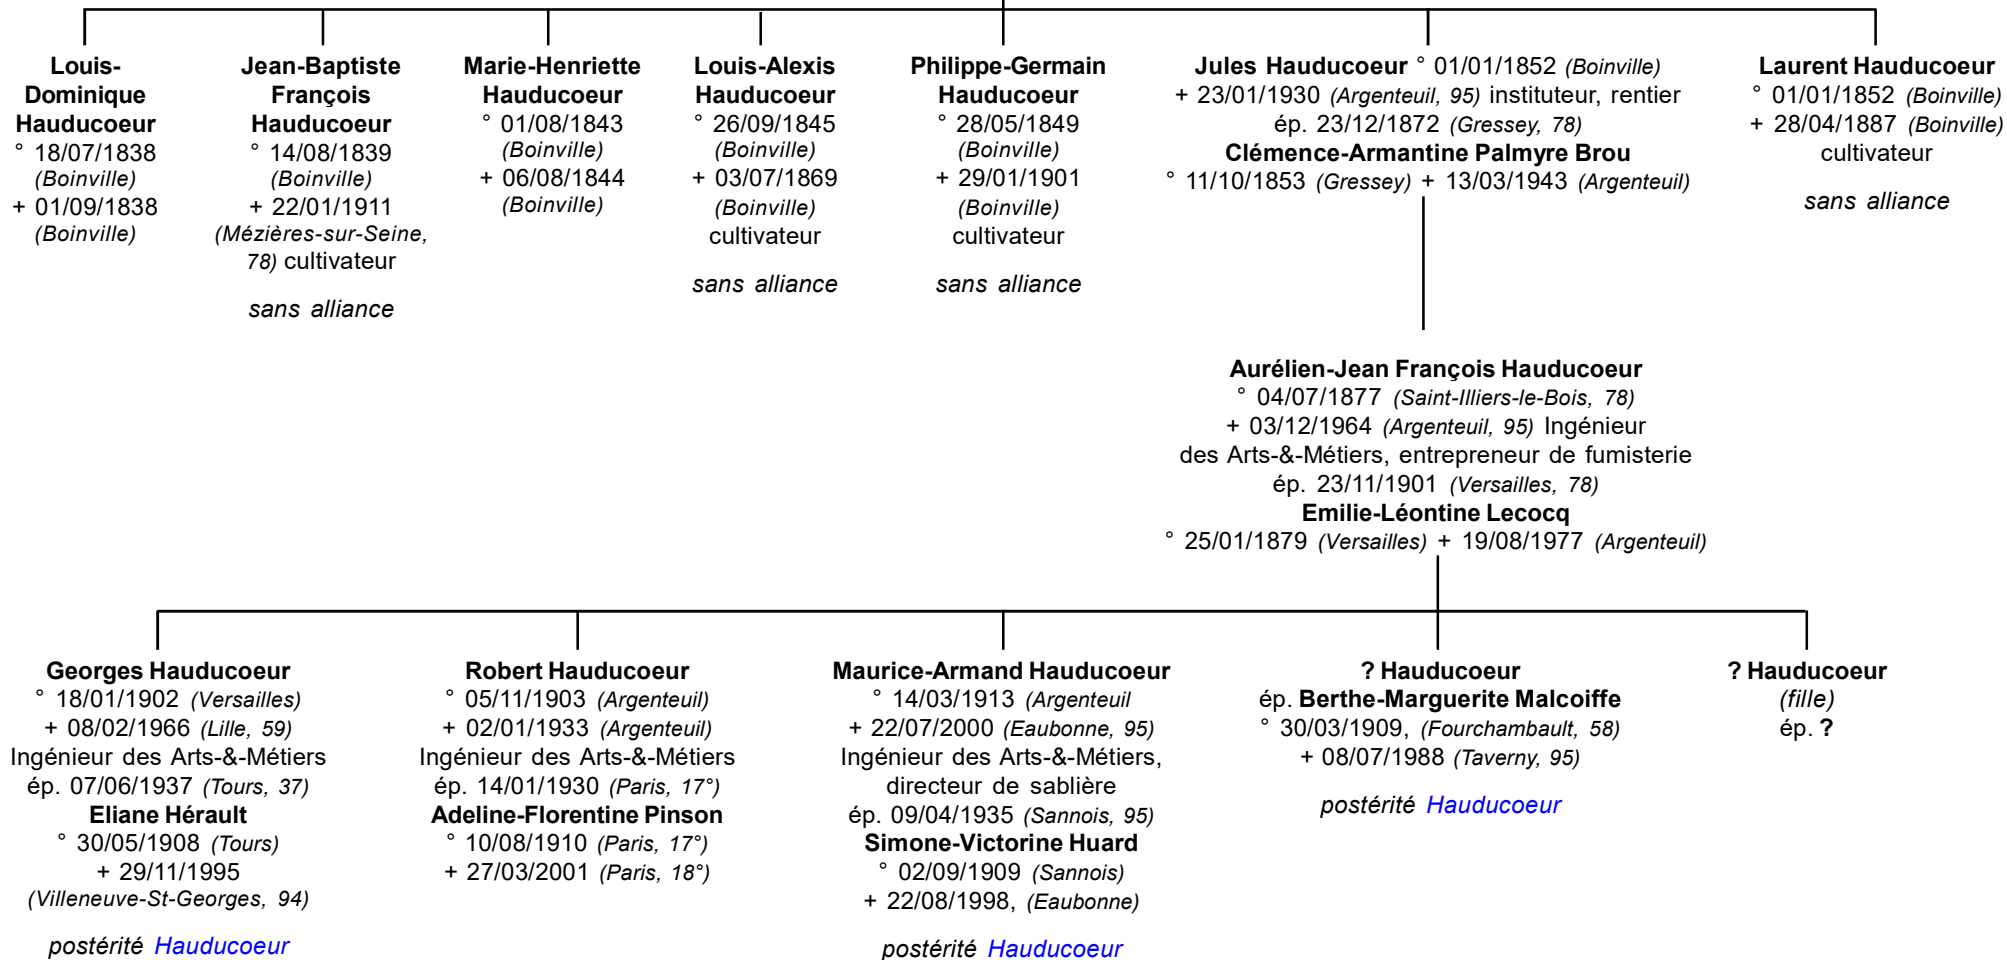

Henri-François Hauducoeur
° 04/01/1887 (*Paris*)
+ 28/11/1908 (*Paris*)
sans alliance

Renée-Paulette Georgette Hauducoeur
° 29/12/1905 (*Paris*)
+ 21/10/2003 (*Mantes-la-Jolie, 78*)
ép. 12/08/1933 (*La Celle-Saint-Cloud, 78*)
Maurice Alexandre Berger

Hauducoeur

Boinville

5

Jean-Baptiste Hauducoeur
et Eugénie Hauducoeur

Hauducoeur

Mézières-sur-Seine

Hauducoeur

Mézières-sur-Seine