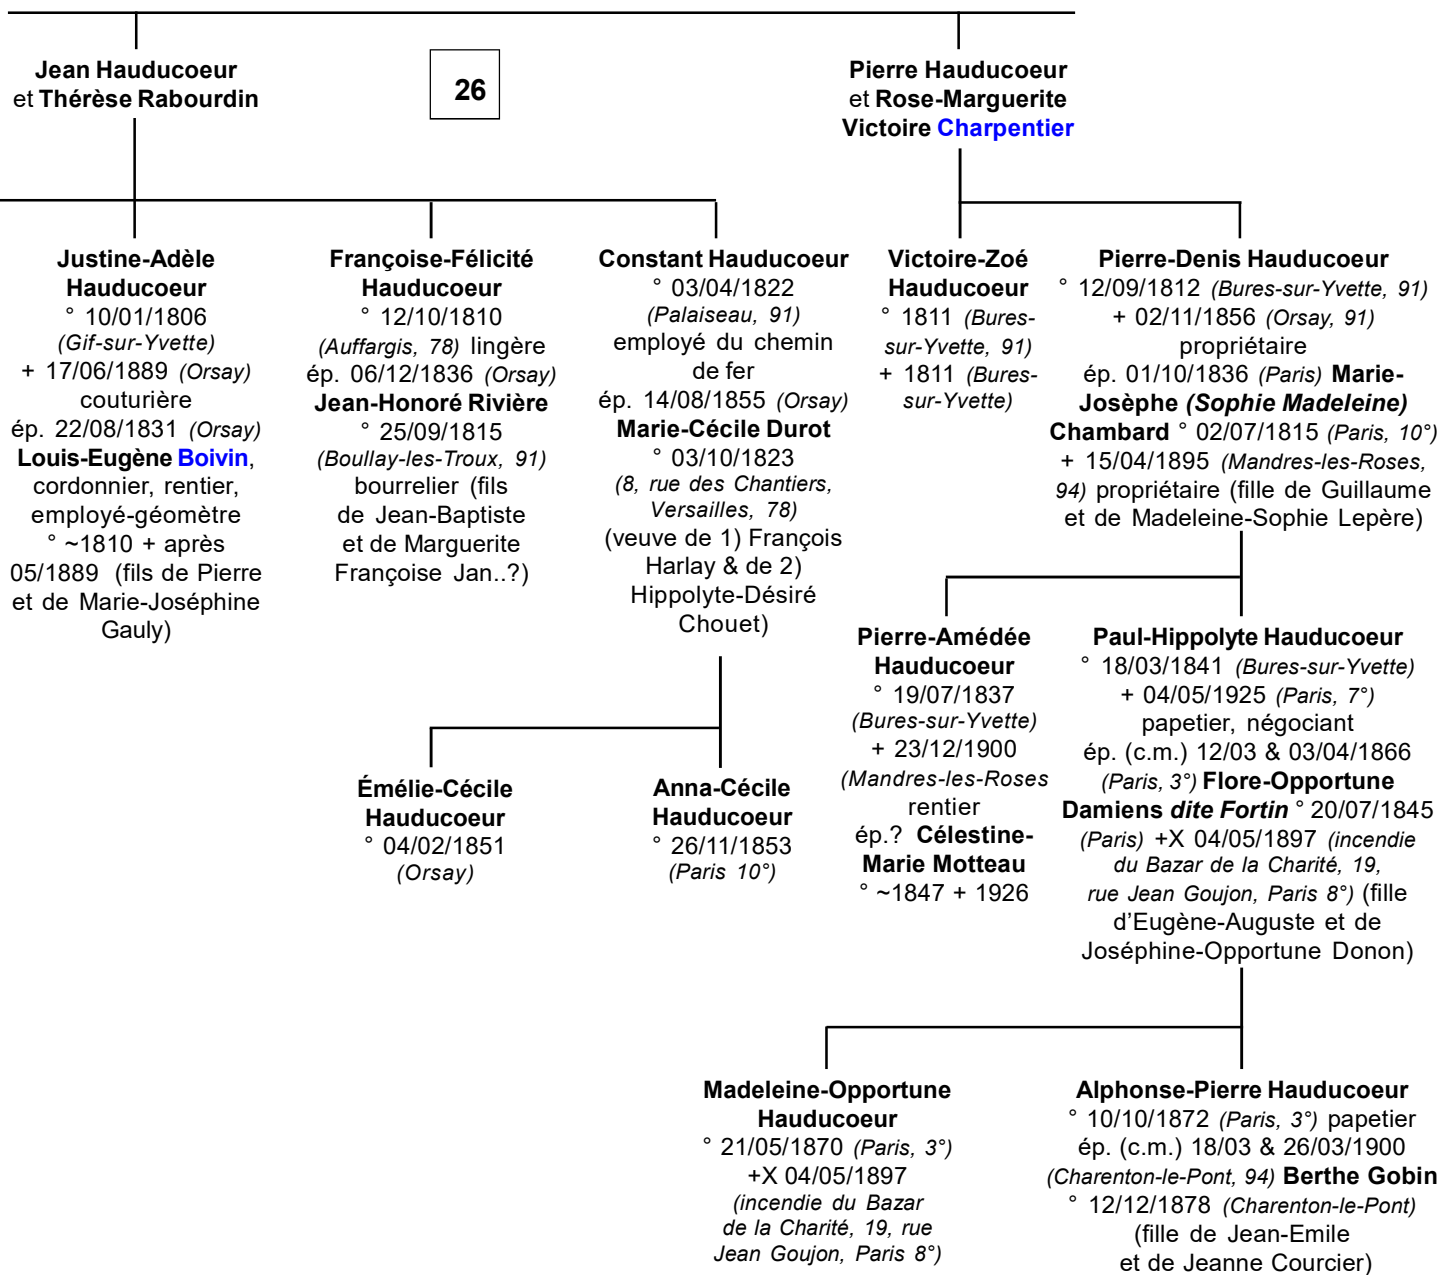

Hauducoeur

Gif, Bures-sur-Yvette