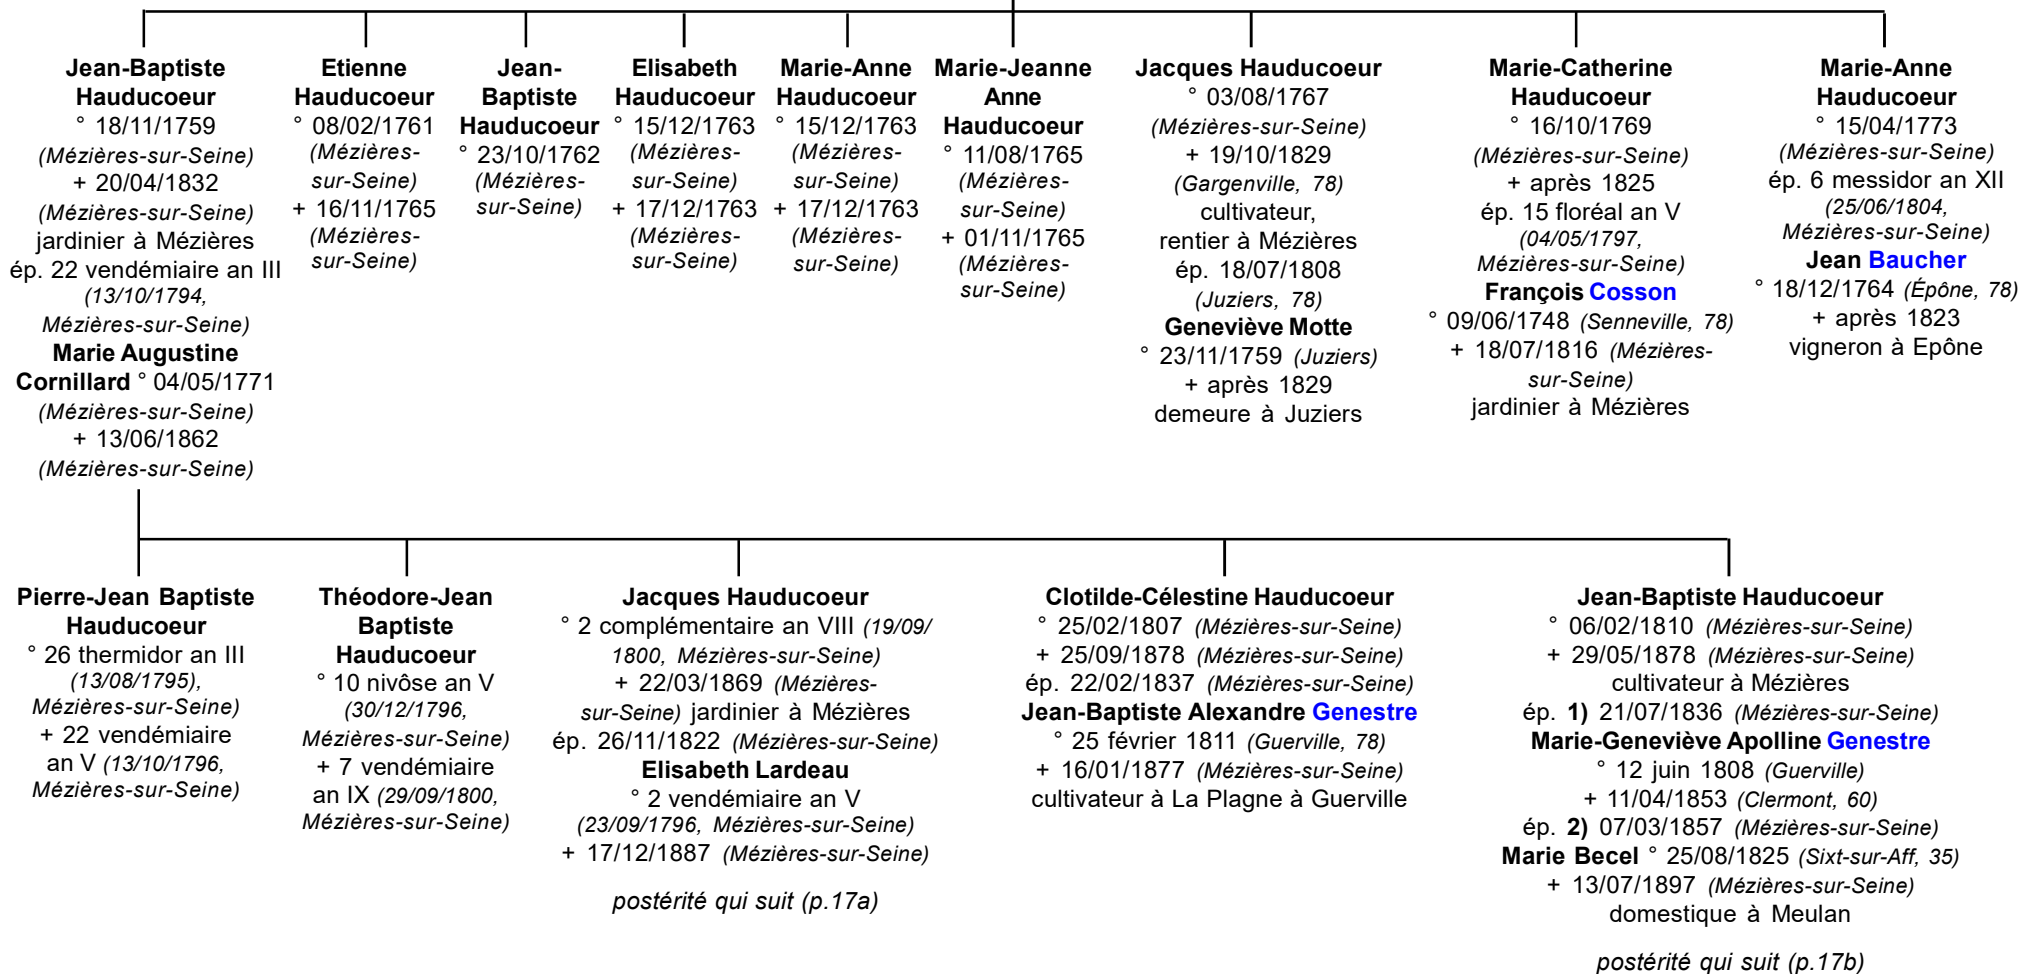

Hauducoeur

Mézières-sur-Seine

15

Jean-Baptiste Charles Hauducoeur
et Anne Hérouard