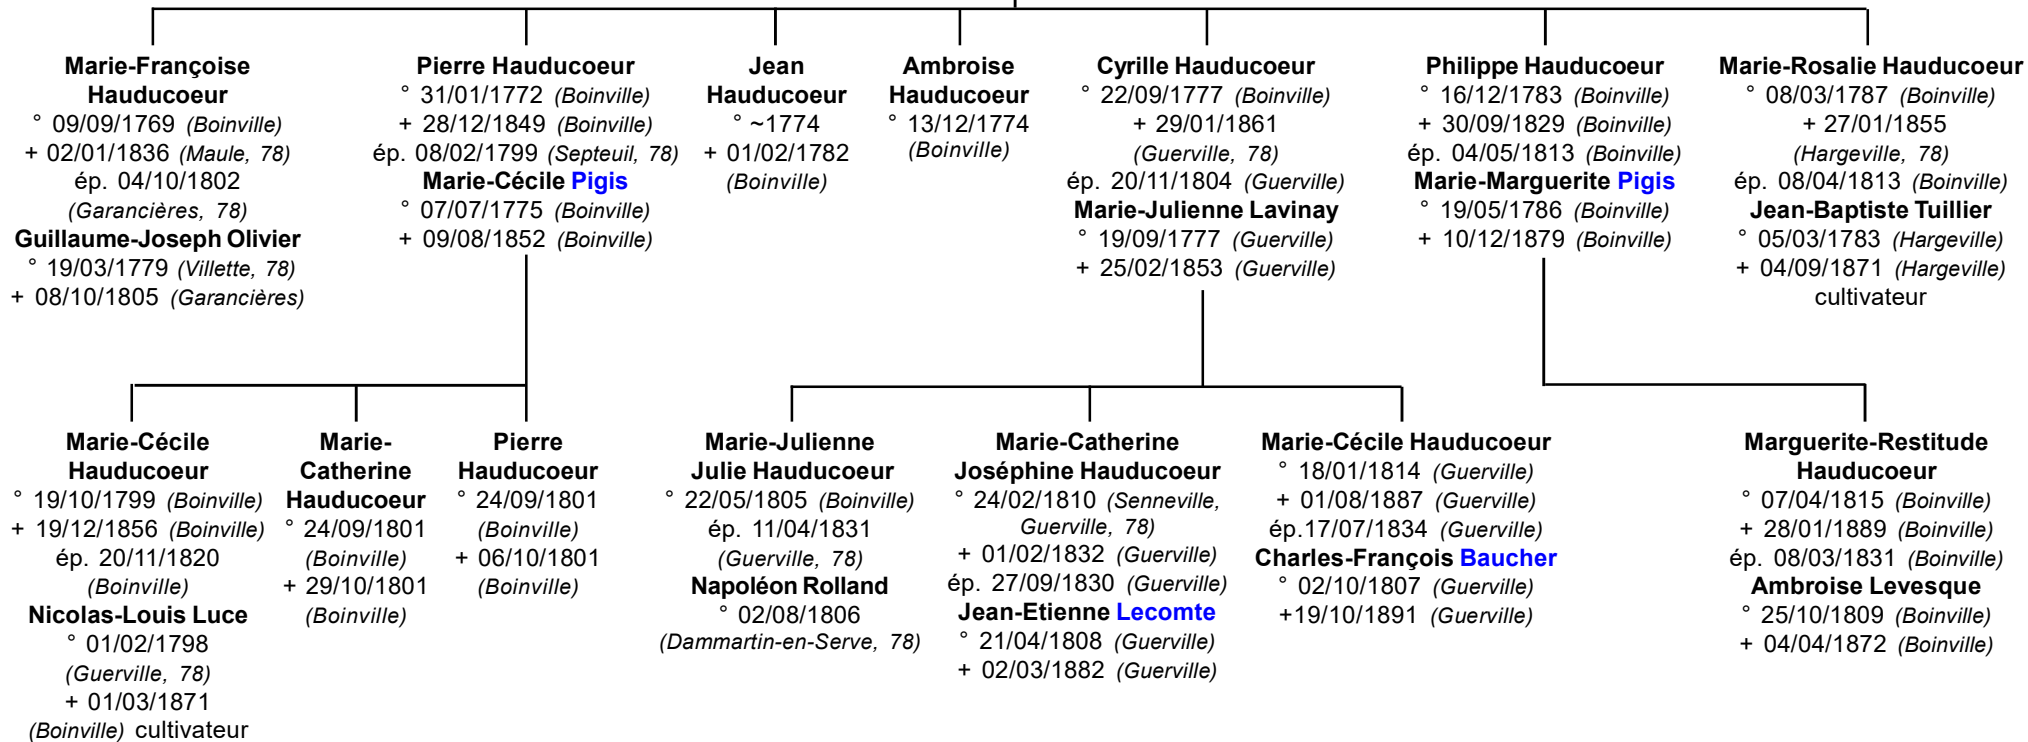

Hauducoeur

Boinville

3

Pierre Hauducoeur
et Marie-Françoise Henry