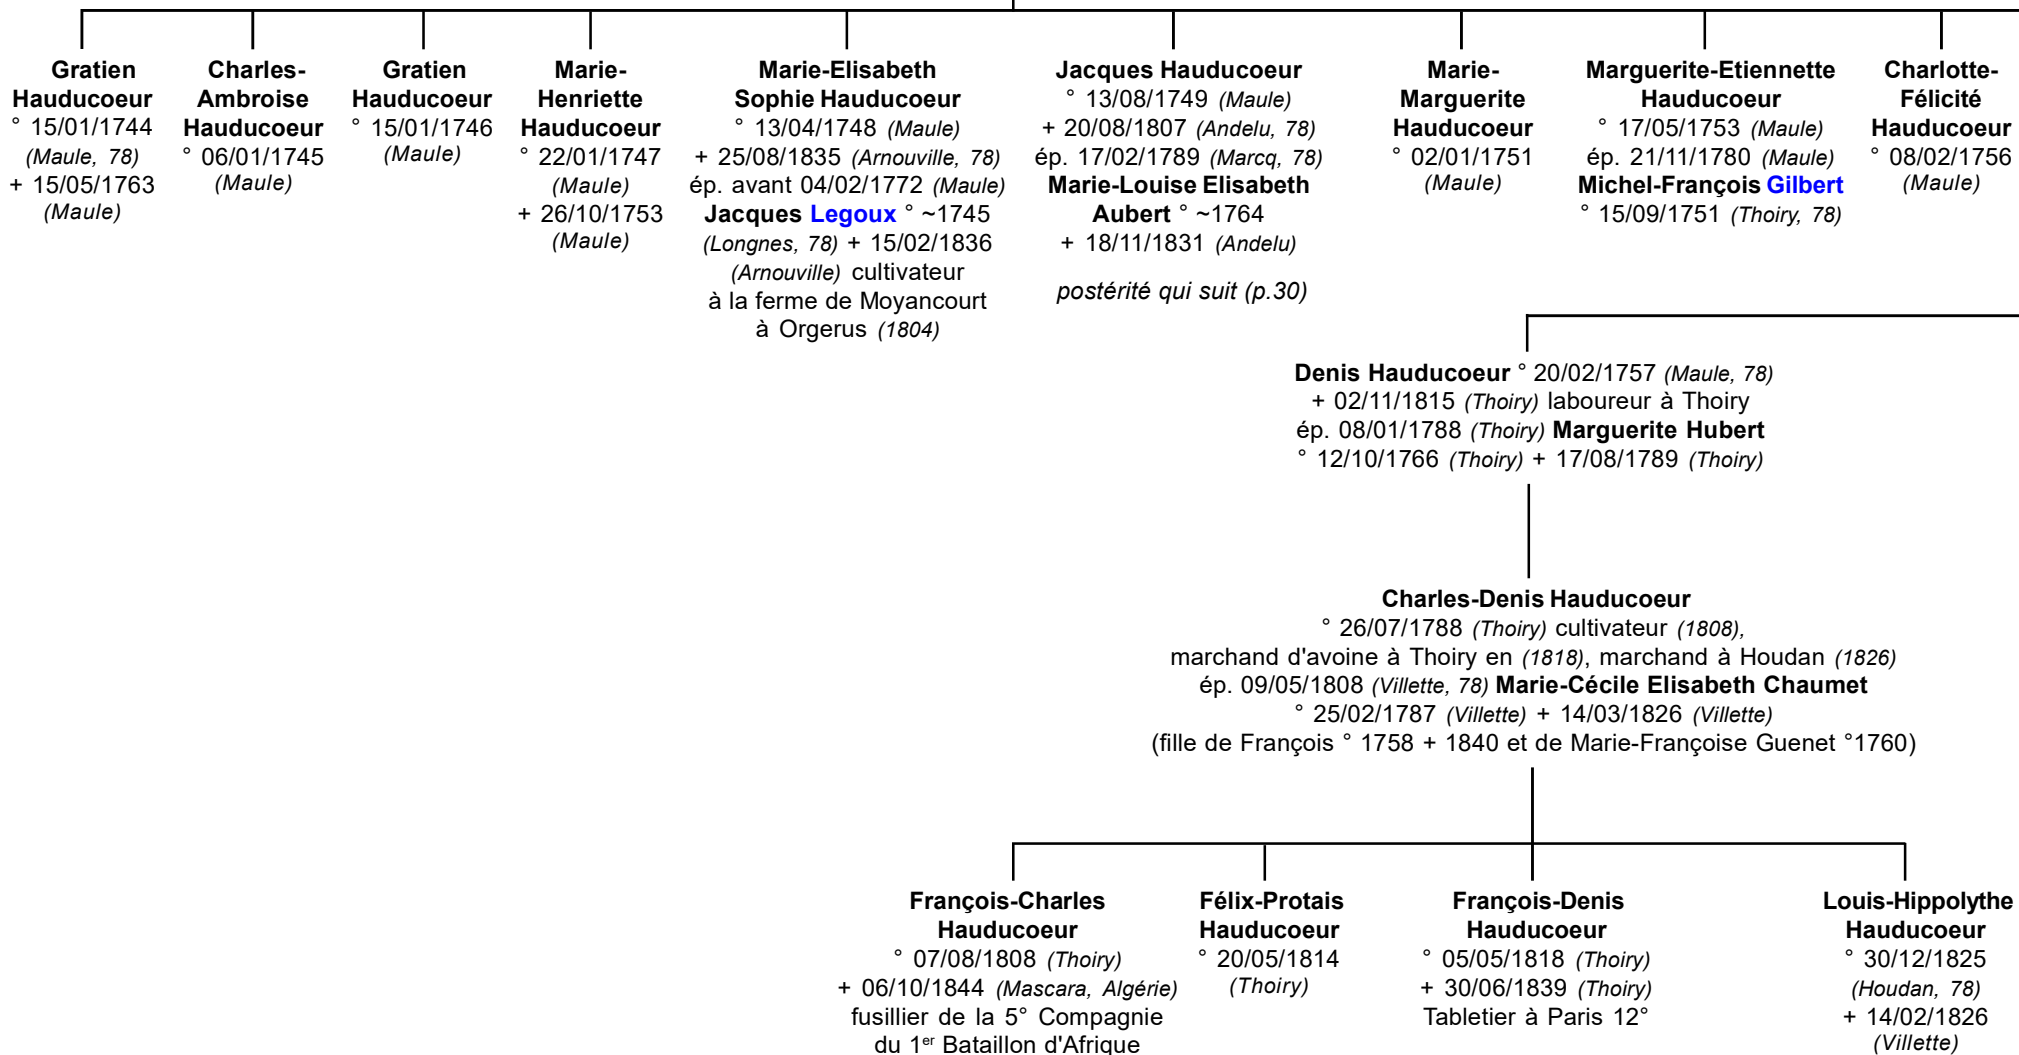

Hauducoeur

Maule, Thoiry

23

Charles-Ambroise Hauducoeur
et Marie-Henriette Hodanger