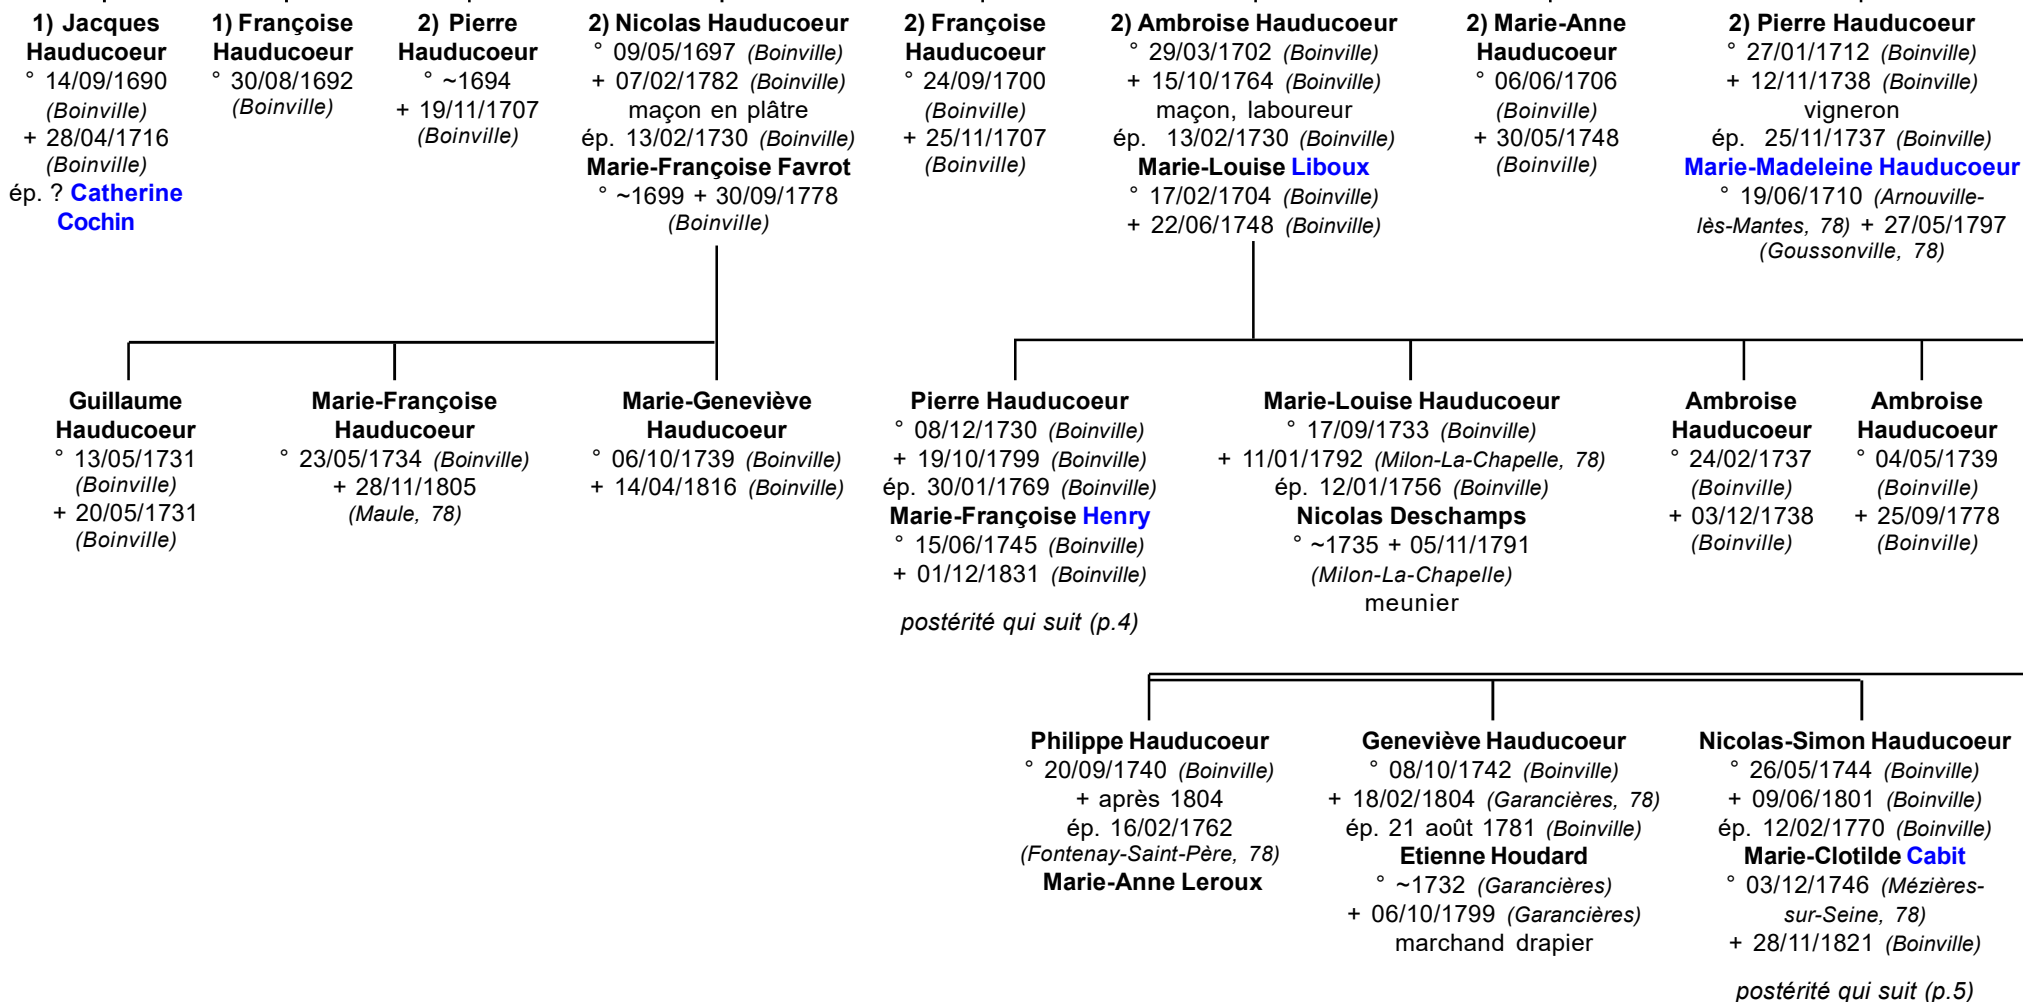

Famille(s)
Hauducoeur

Ile de France

(Mantois essentiellement)

Ces familles Hauducoeur du Mantois sont relevées en partie ici parmi de nombreuses branches disséminées en Ile de France. Aucune branche noble

Etude particulièrement ciblée sur des relevés à Boinville, Guerville, Jumeauville, Mézières-sur-Seine, Montainville, Morainvilliers, Neauphle et Thoiry.

Sources complémentaires :

Roglo, Généanet (dont les relevés par l'ACIME, Maule), INSEE (décès)

Hauducoeur

Boinville (78) dès 1550

Hauducoeur

Boinville

2

Pierre Hauducoeur
 et 1) **Françoise Mauduit**
 et 2) **Guillemette Cacheux**

Hauducoeur

Boinville