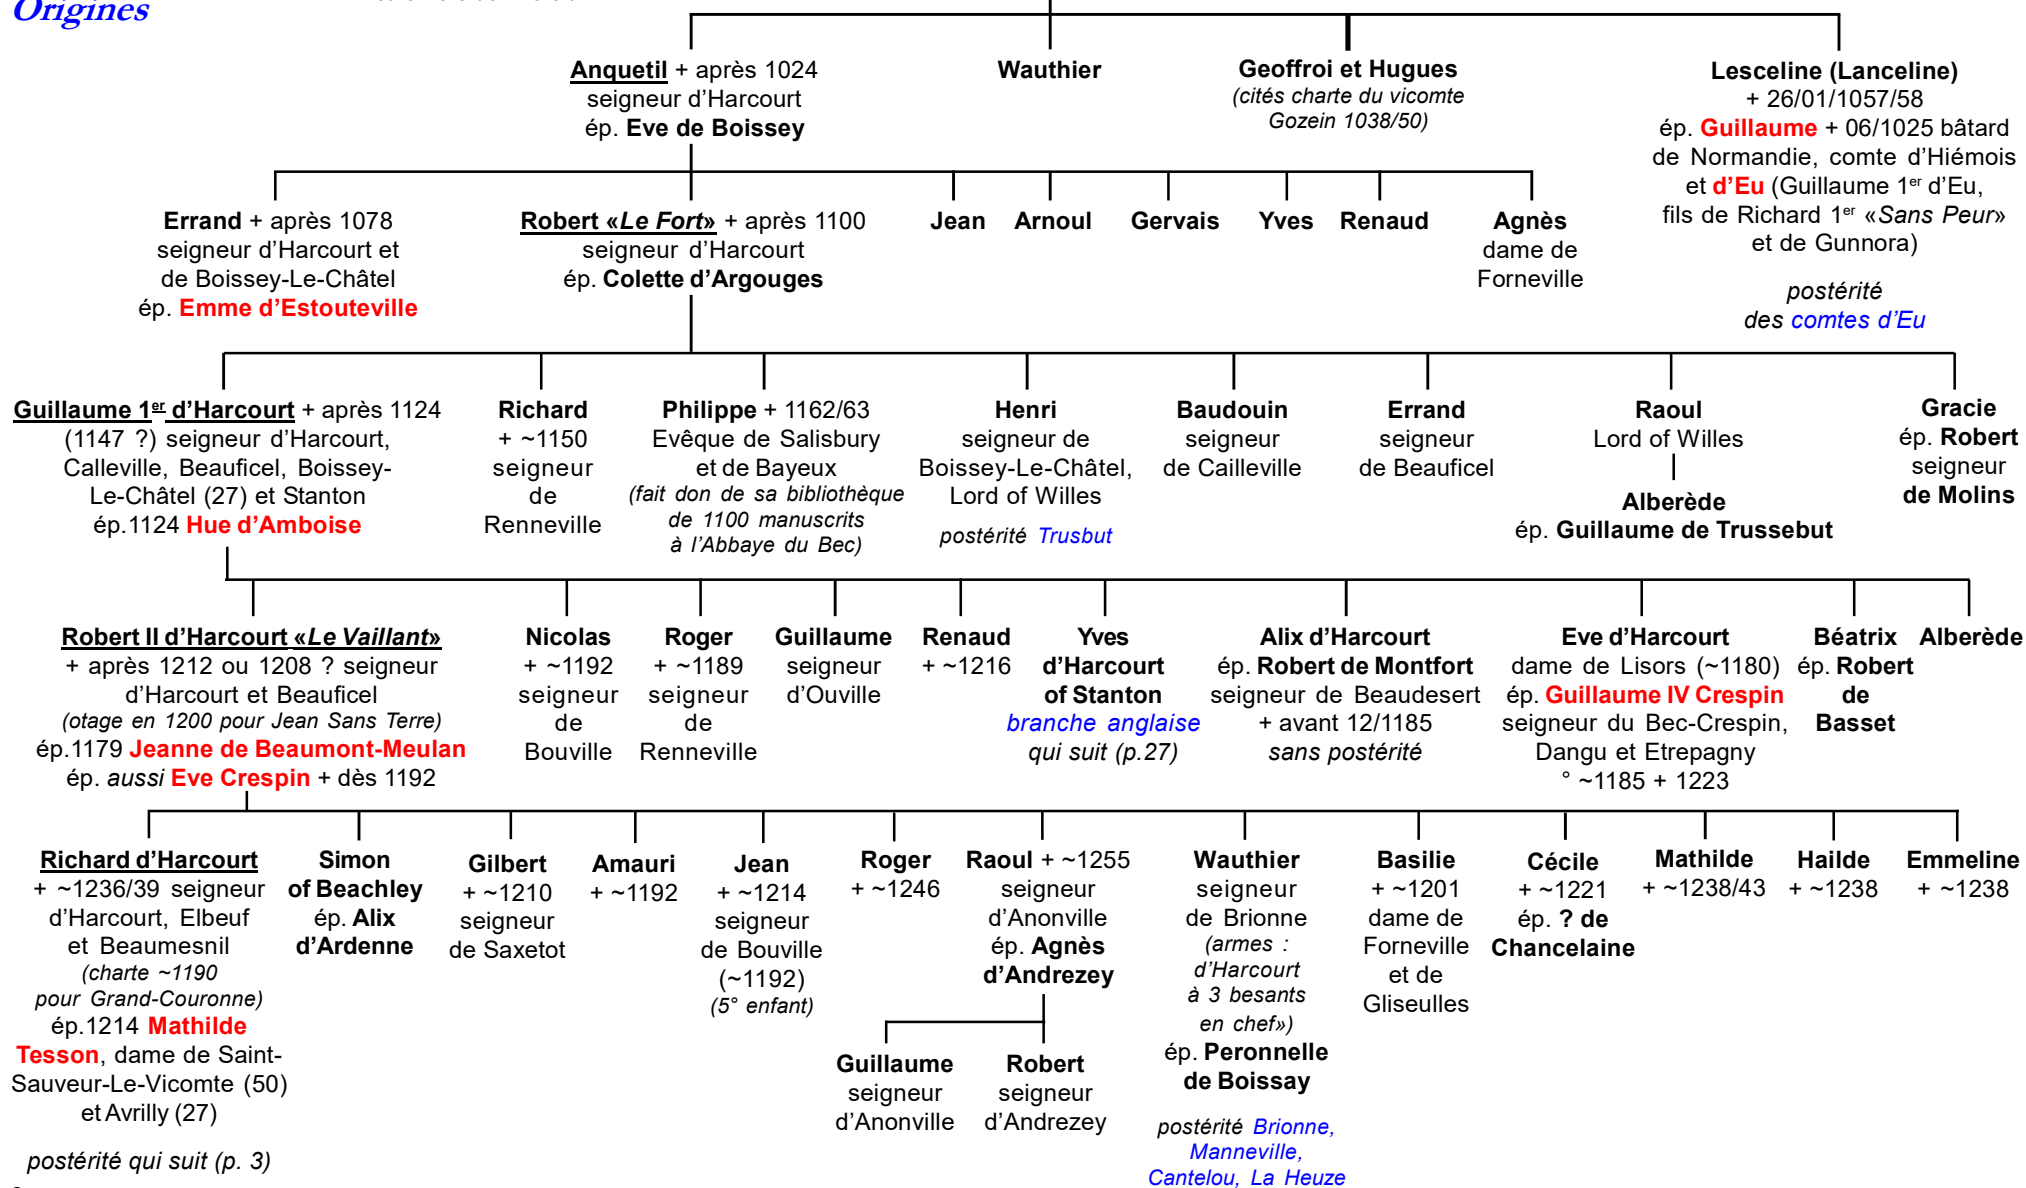

Harcourt

Origines

Turquetil est le fils de Torf, le petit-fils de Bernard «Le Danois» établi à Honfleur (en 876) et le frère de Thorold.

Turquetil ° ~ 960 + après 1024
seigneur de Tourville (Turqueray) et de Turqueville
ép. **Anceline de Montfort-sur-Risle** (fille de Torf ?)

signataire d'une charte de Richard II, duc de Normandie en faveur de l'Abbaye de Fécamp