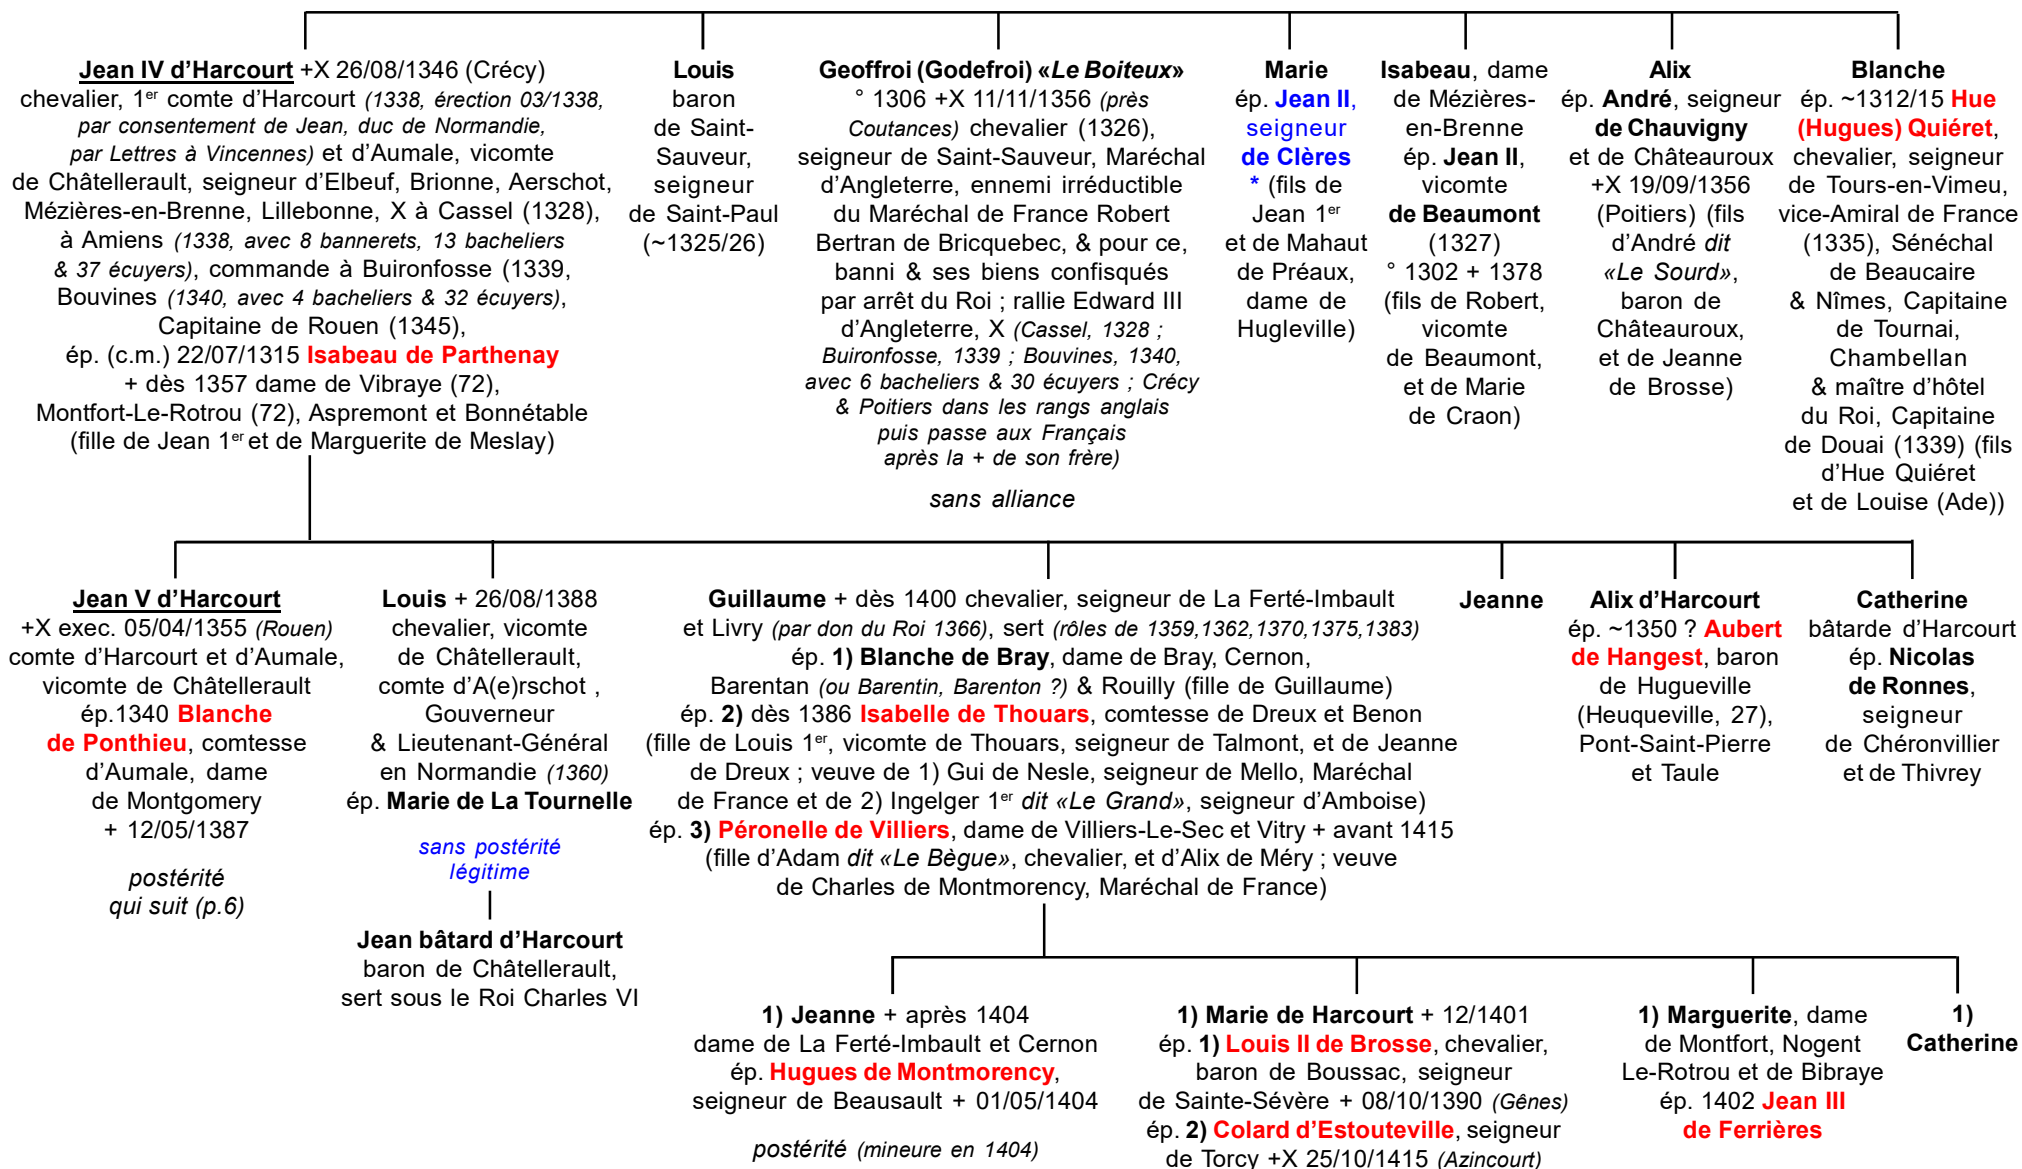

## Les premiers seigneurs

## Les seigneurs normands

3

**Jean 1<sup>er</sup> d'Harcourt**  
**«Le Prudhomme»**  
et **Alix de Beaumont**

# Harcourt *Les seigneurs normands*

4

**Jean III d'Harcourt «Le Tort»**  
et **Alix (alias Marie) de Brabant-Arschot**

\* **Jean II, seigneur de Clères** : fils de Jean 1<sup>er</sup>, baron de Clères (1215), et de Mathilde de Préaux, dame de Heugleville-sur-Scie ; veuf d'Héloïse d'Esneval, fille de Guillaume, et de Philippa de Montfort.

## Les seigneurs normands

5

**Jean V d'Harcourt**  
et **Blanche de Ponthieu**