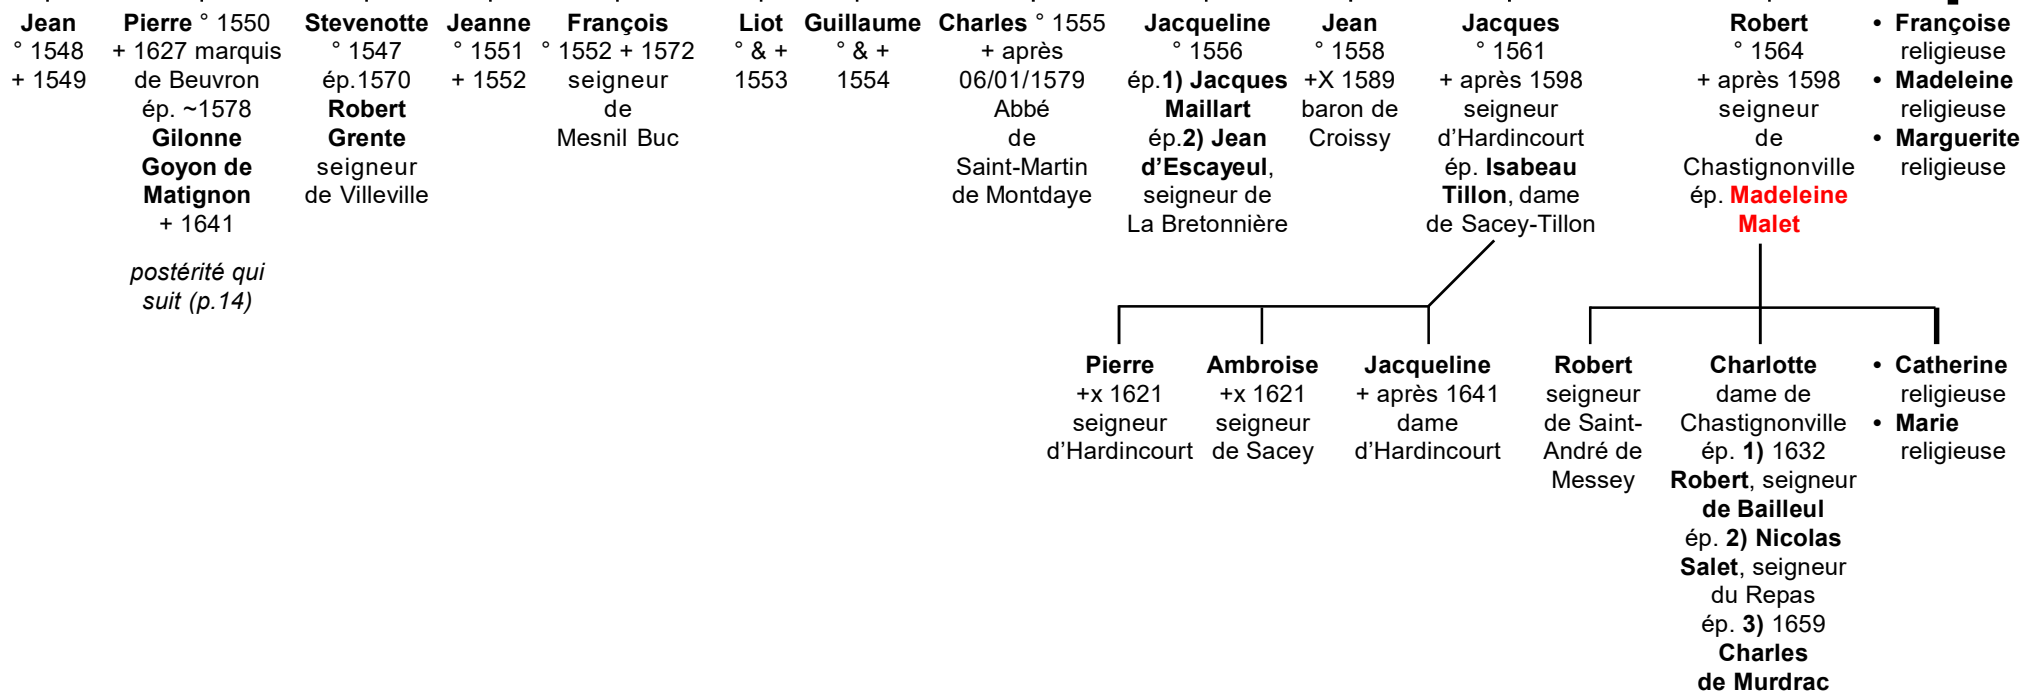

**2) Gui** + 1567  
baron de Beuvron  
ép. 1546 **Marie  
de Saint-Germain**  
+ après 1548

*postérité qui suit (p. 13)*

**2) Charles** + ~1608  
baron de La Mothe-Cerny  
ép. **Marie de Briqueville**

**2) Jean**  
baron de Croissy

**2) Gabriel**  
seigneur  
d'Hardincourt

**2) Jeanne**

**2) Marie**

**2) Françoise**

**2) Guillemette**  
ép. ~1559  
**Charles d'Auberville,**  
baron de Verbosc

# Harcourt

## Branche de Beuvron

12

Gui d'Harcourt  
et Marie de Saint-Germain