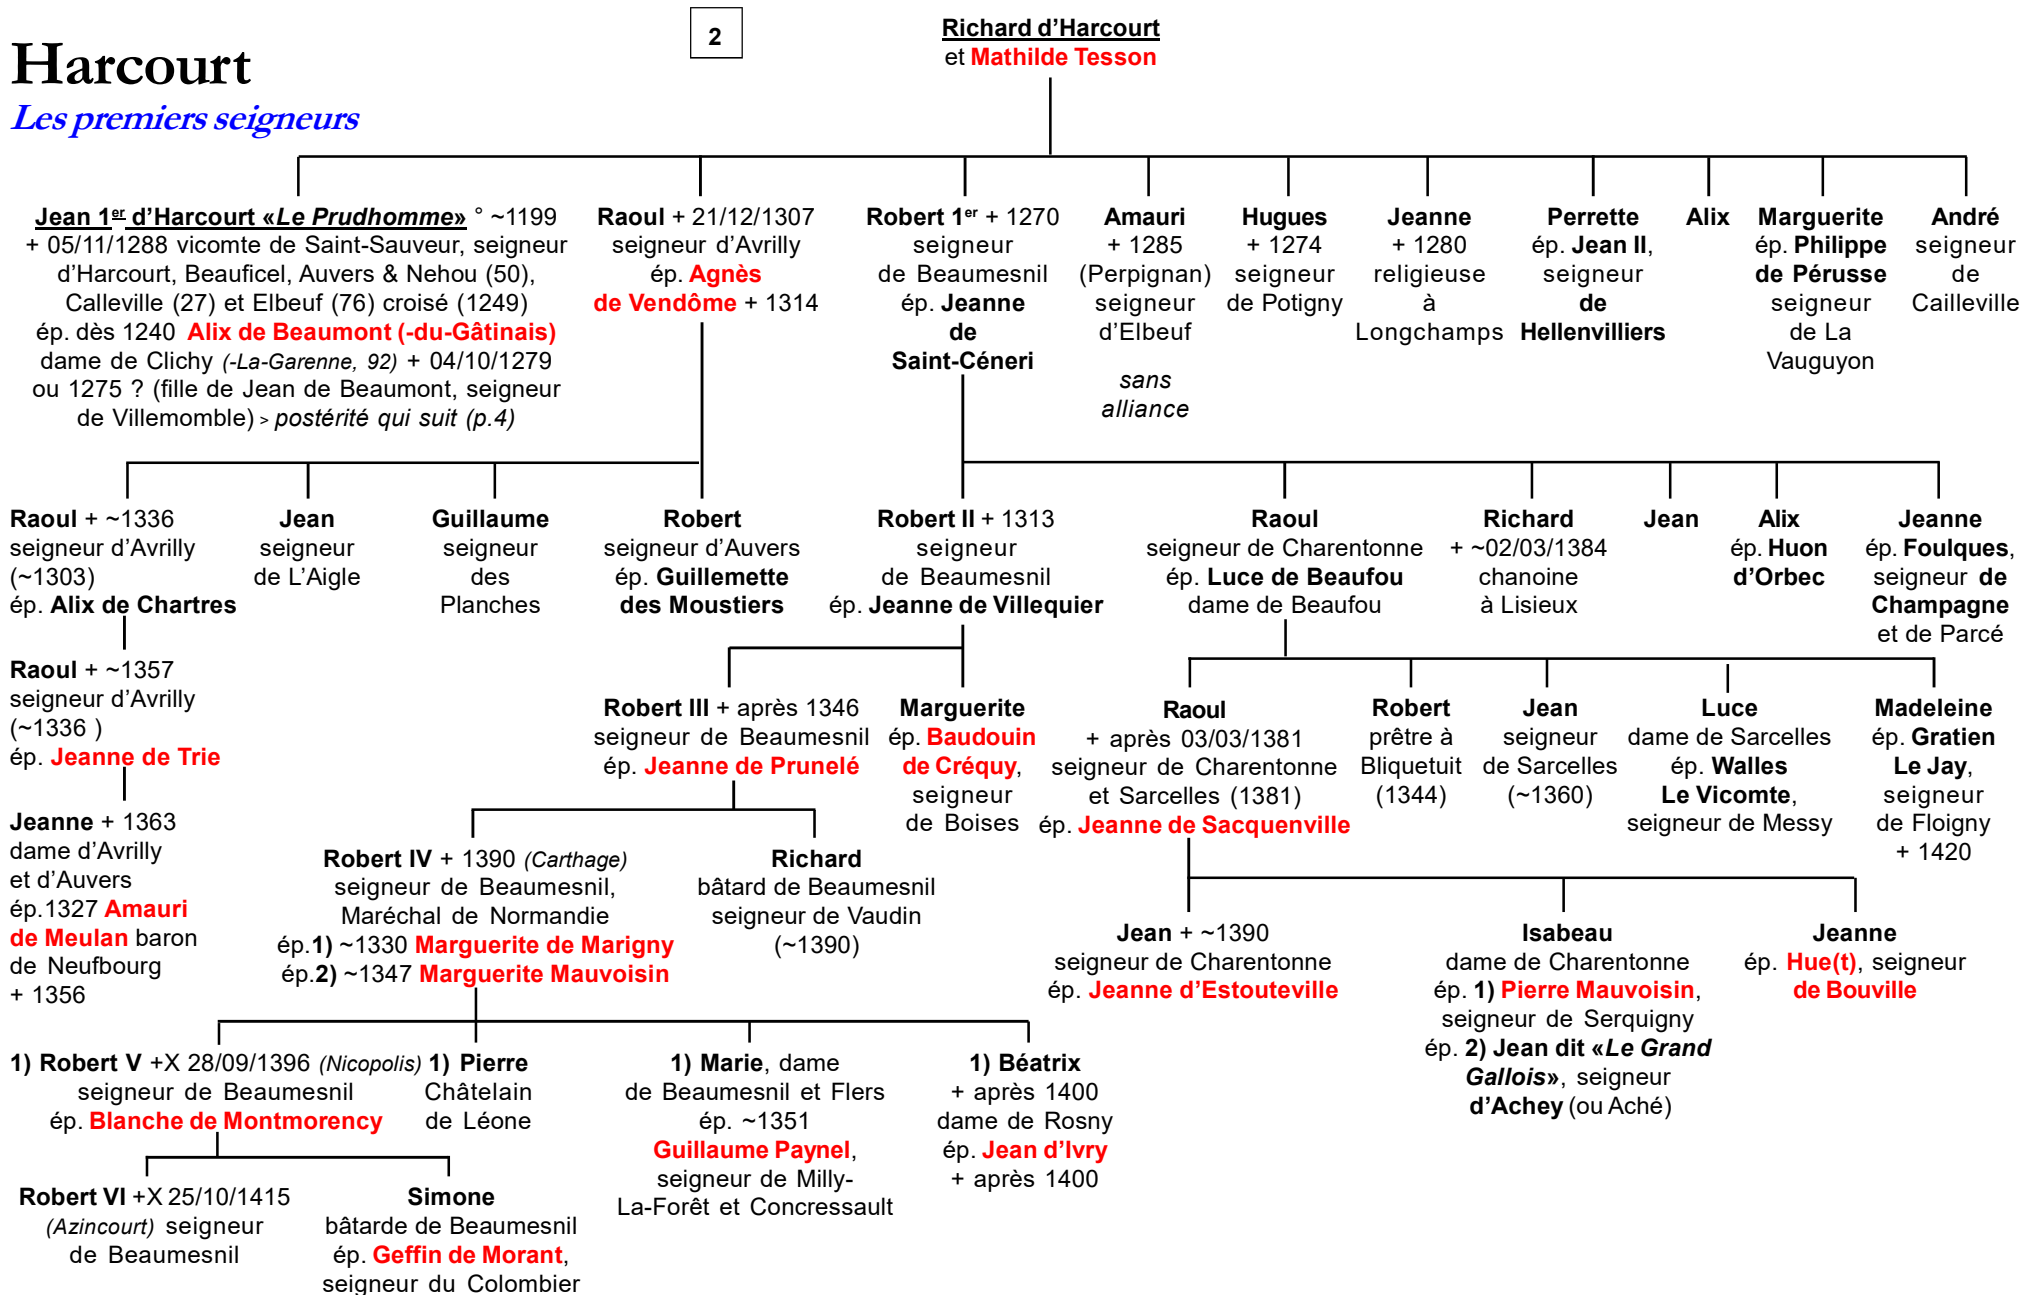

Harcourt

Les premiers seigneurs