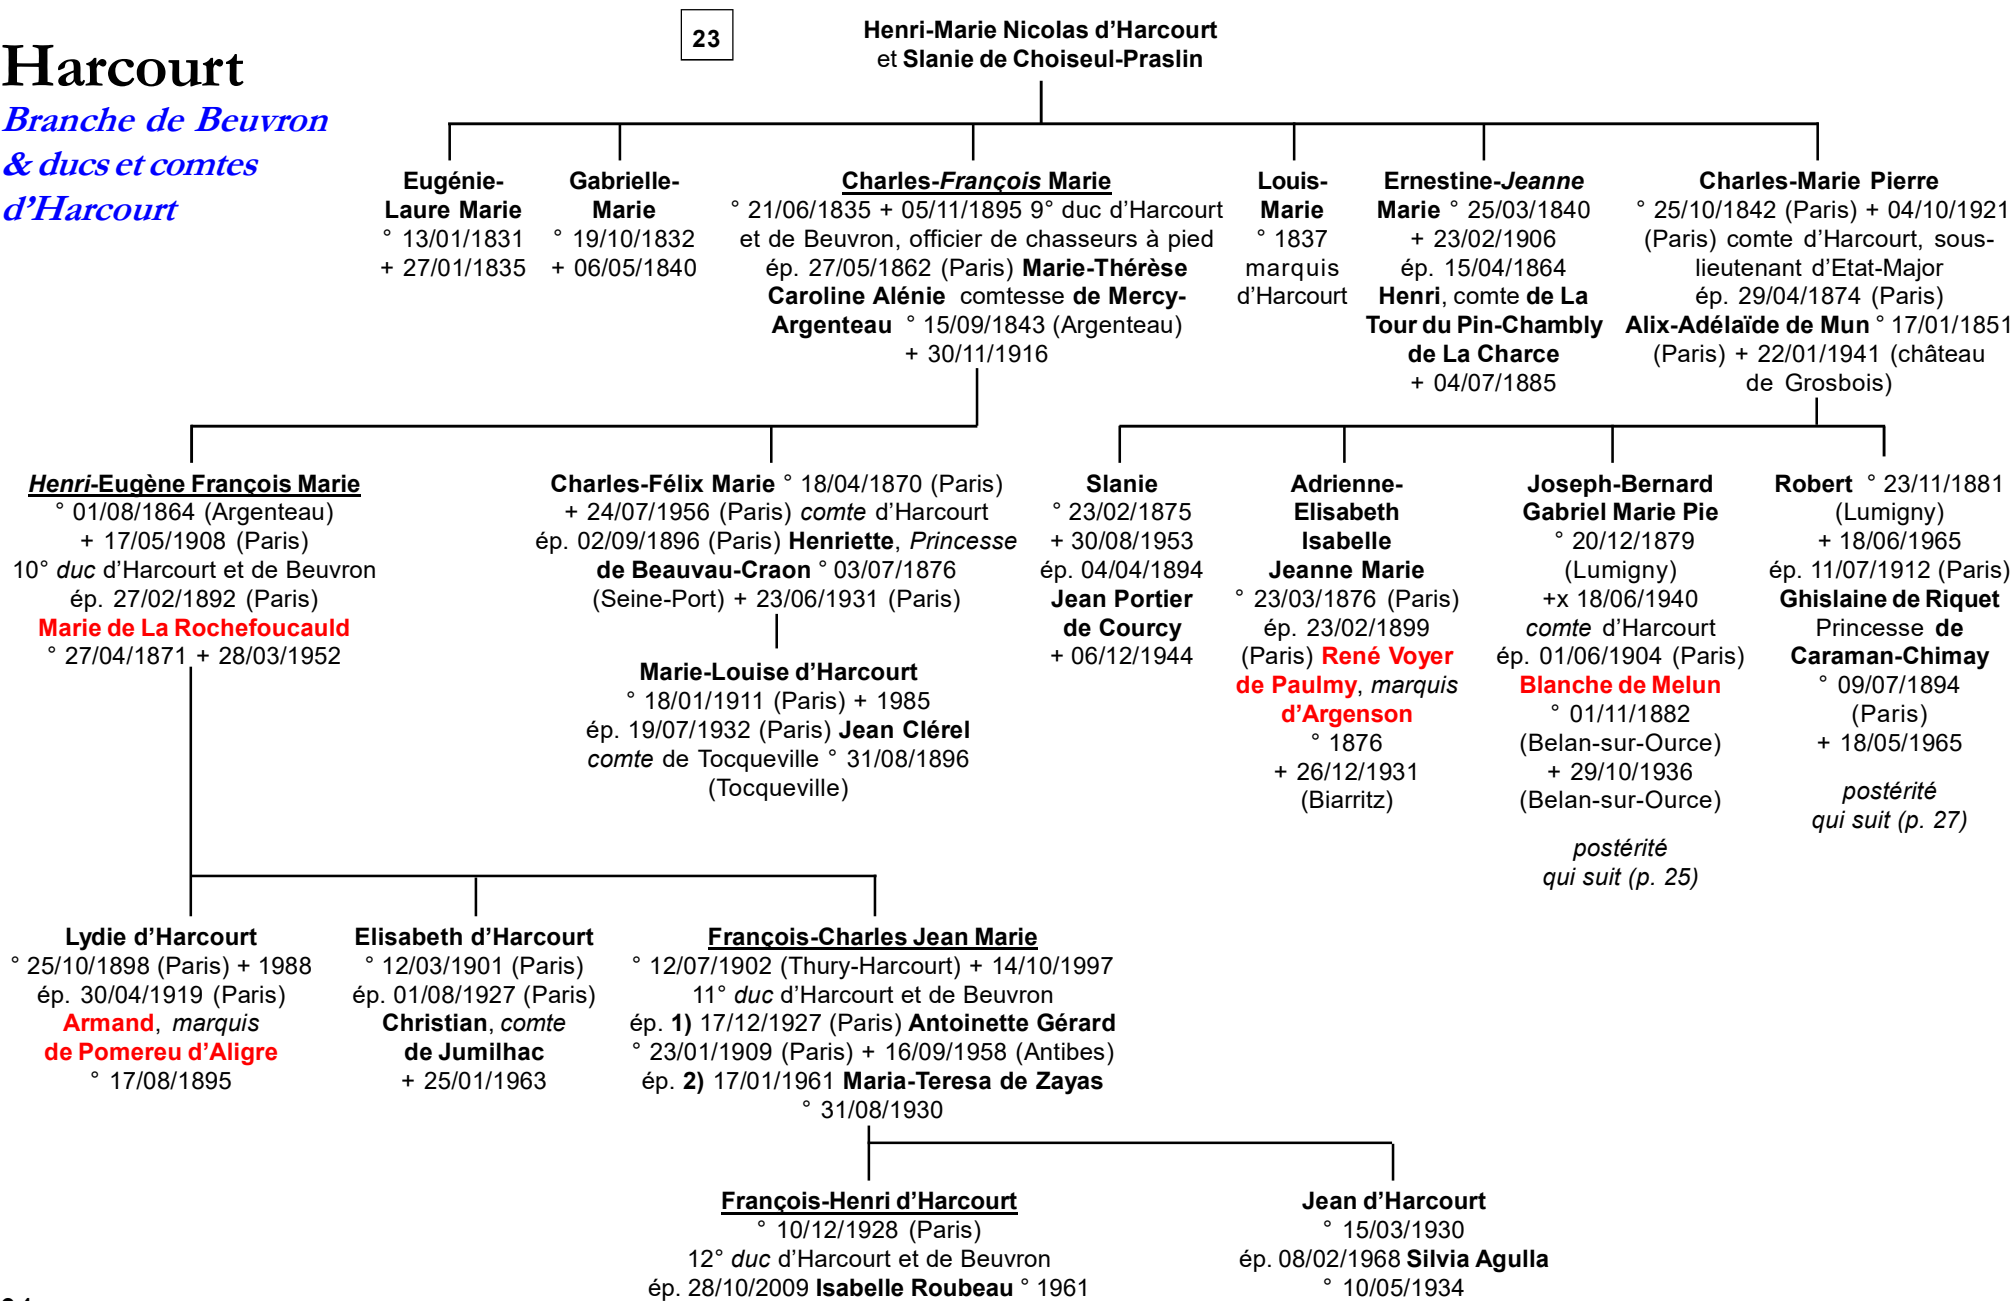

Harcourt

Branche de Beuvron & ducs et comtes d'Harcourt