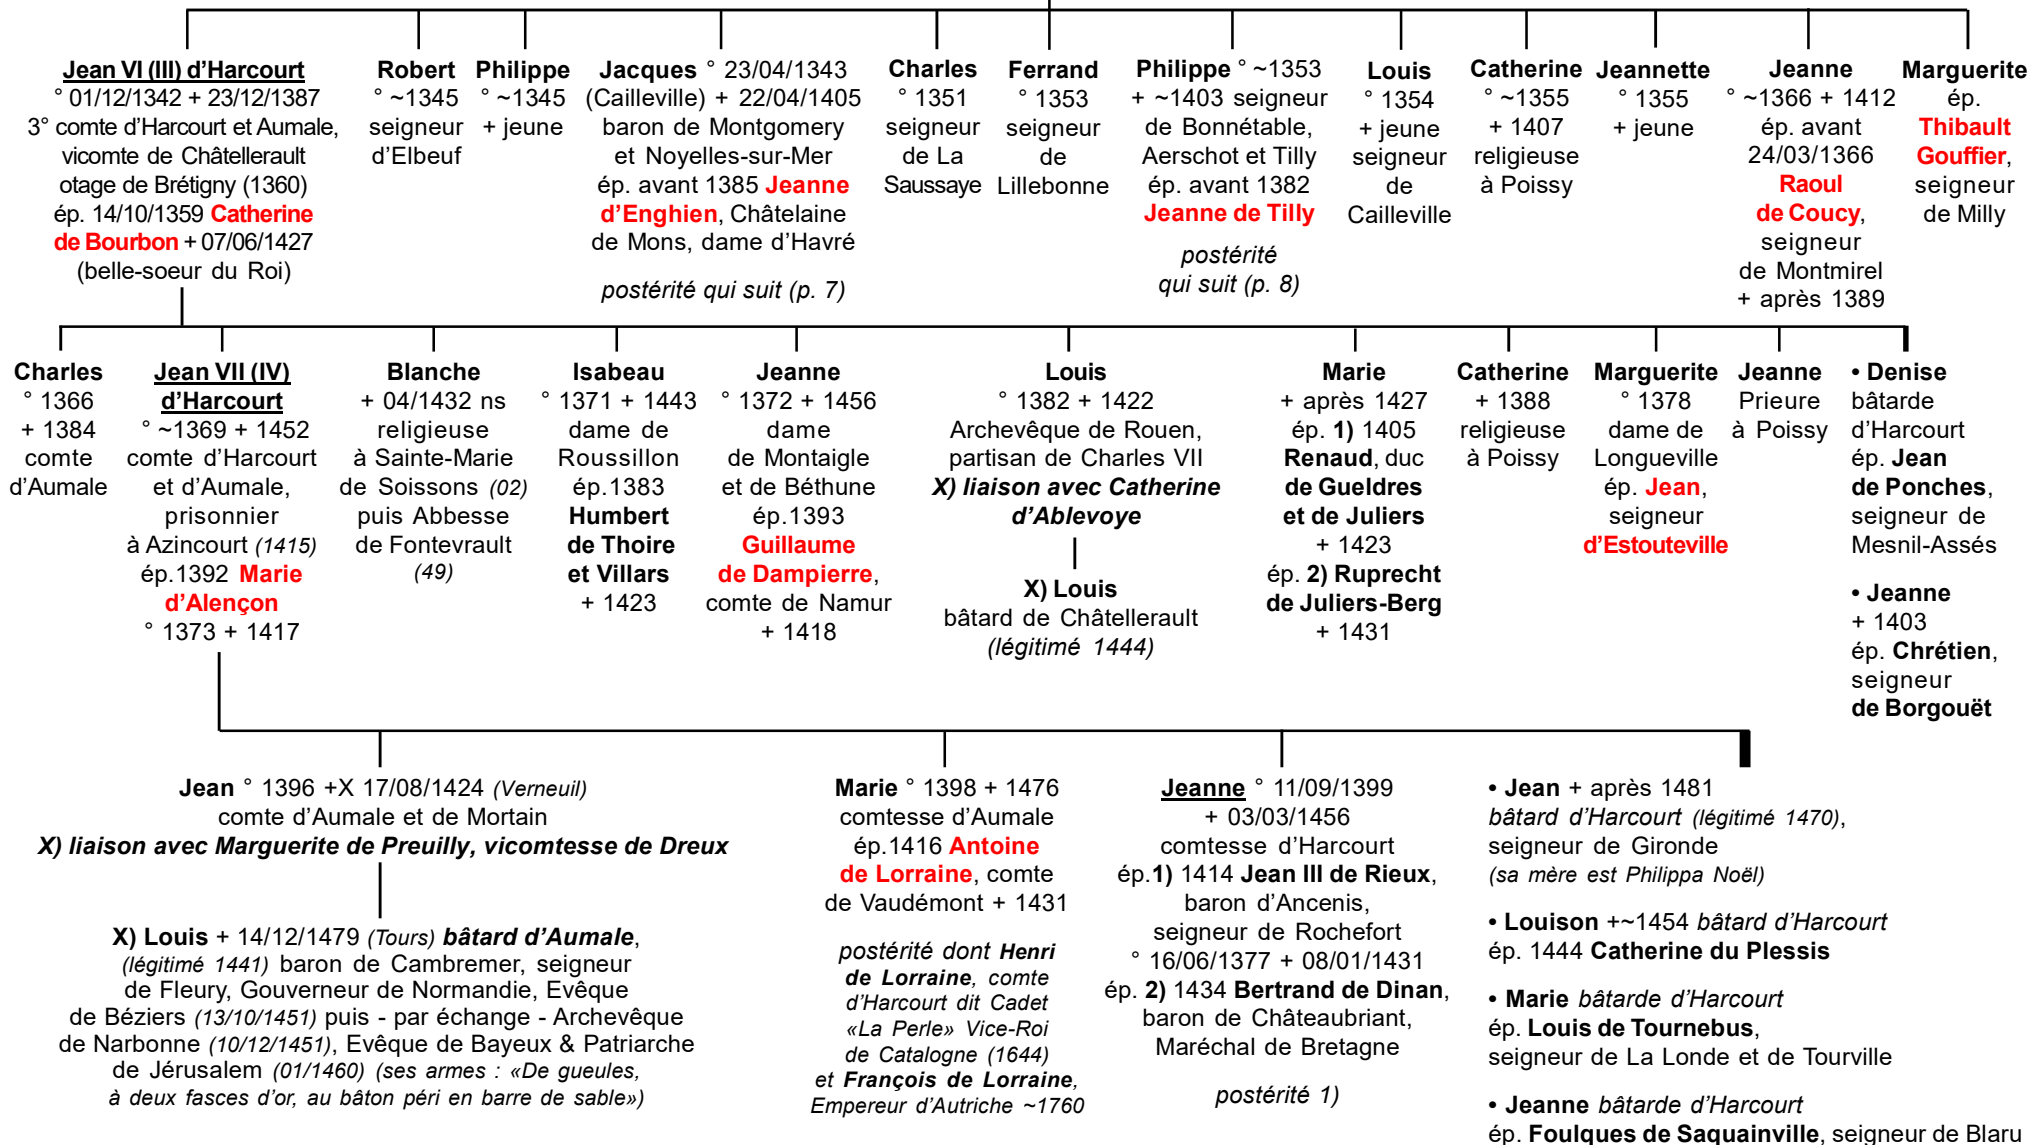

## Les seigneurs normands

3

**Jean 1<sup>er</sup> d'Harcourt**  
**«Le Prudhomme»**  
et **Alix de Beaumont**

# Harcourt *Les seigneurs normands*

4

**Jean III d'Harcourt «Le Tort»**  
et **Alix (alias Marie) de Brabant-Arschot**

\* **Jean II, seigneur de Clères** : fils de Jean 1<sup>er</sup>, baron de Clères (1215), et de Mathilde de Préaux, dame de Heugleville-sur-Scie ; veuf d'Héloïse d'Esneval, fille de Guillaume, et de Philippa de Montfort.

# Harcourt

## Les seigneurs normands

5

**Jean V d'Harcourt**  
et **Blanche de Ponthieu**