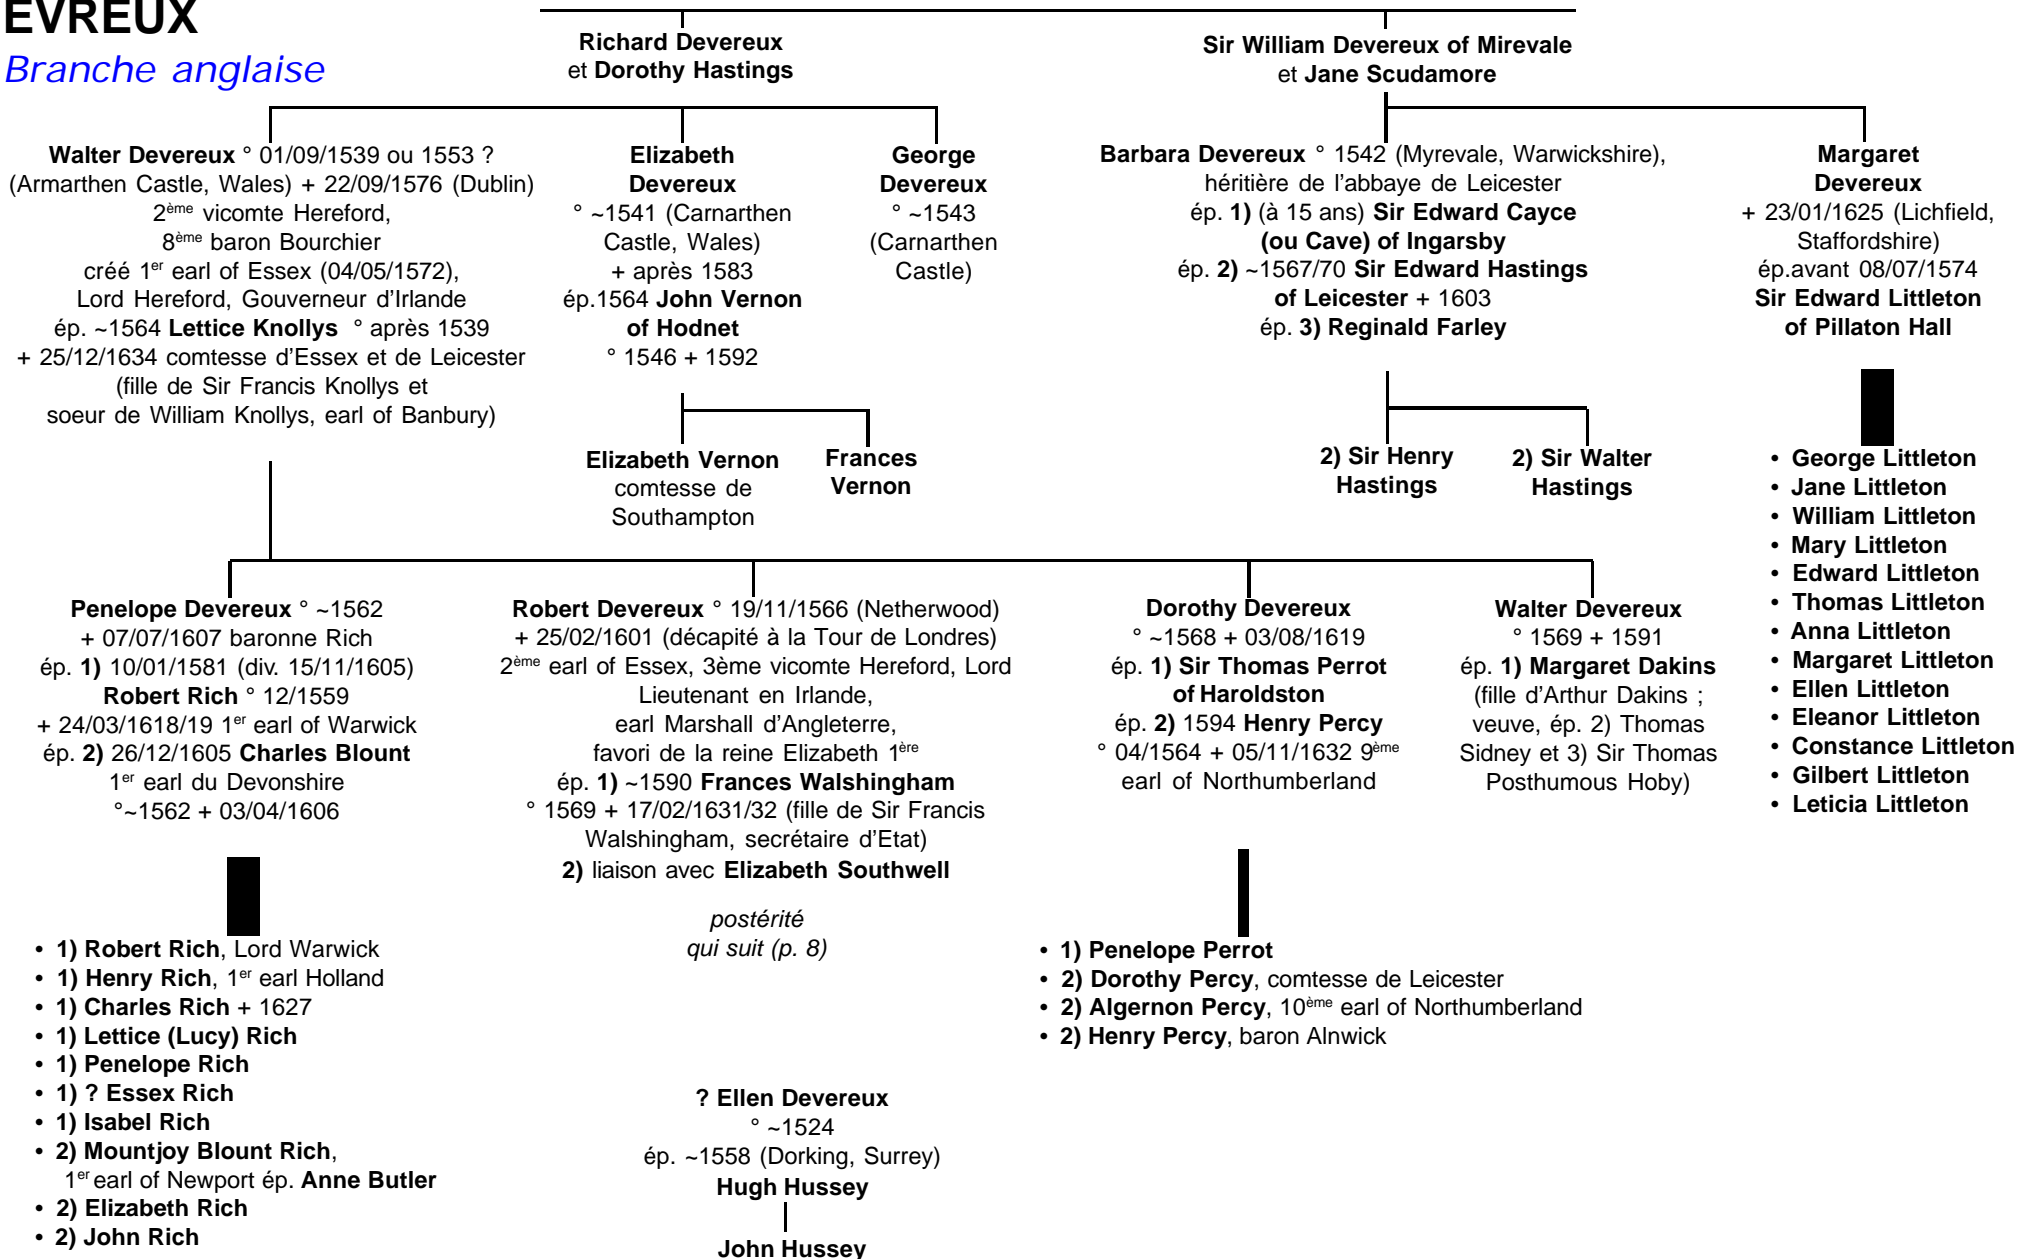

Apanage (comté)
d'Evreux

Cité d'Evreux (motif)

Evreux-Etampes

Devereux

Walter
Devereux

Sources complémentaires :

Héraldique & Généalogie,
«Les Ducs de Normandie & leur descendance
agnatique, X-XVIII^e siècle» de Thierry Le Hête, 2011,
Medlands Projects (Normandie, Angleterre),
contribution Christophe Lagrange (04/2013)

EVREUX

Origines

1^{ère} maison normande

Rollon + 931 duc de Normandie (911)
et 1) ? et 2) **Gisèle de France** et 3) **Poppa de Bayeux**

Guillaume «Longue Epée» ° ~900 +x (ass.) 17/12/942
duc de Normandie (931)
ép. 1) **Sprota** ép. 2) ~940 **Liégarde de Vermandois**
° ~925 + un 27/05 (après 977) (ép. 2) 943/44 **Thibaud**
«Le Tricheur» comte de Tours, Blois et Chartres)

EVREUX

Origines de la branche anglaise

EVREUX

Branche anglaise

NB :

Cette période est particulièrement confuse en ce qui concerne cette généalogie (en gros : de Walter et Marjorie de Braose à Walter et Agnes de Crophull) ; les sources confondent les personnages, les conjoints, les dates et jusqu'aux filiations, ajoutant ou supprimant des générations...
Voici la filiation la plus plausible...

postérité qui suit (p.5)

EVREUX

Branche anglaise

EVREUX

Branche anglaise

EVREUX

Branche anglaise

EVREUX