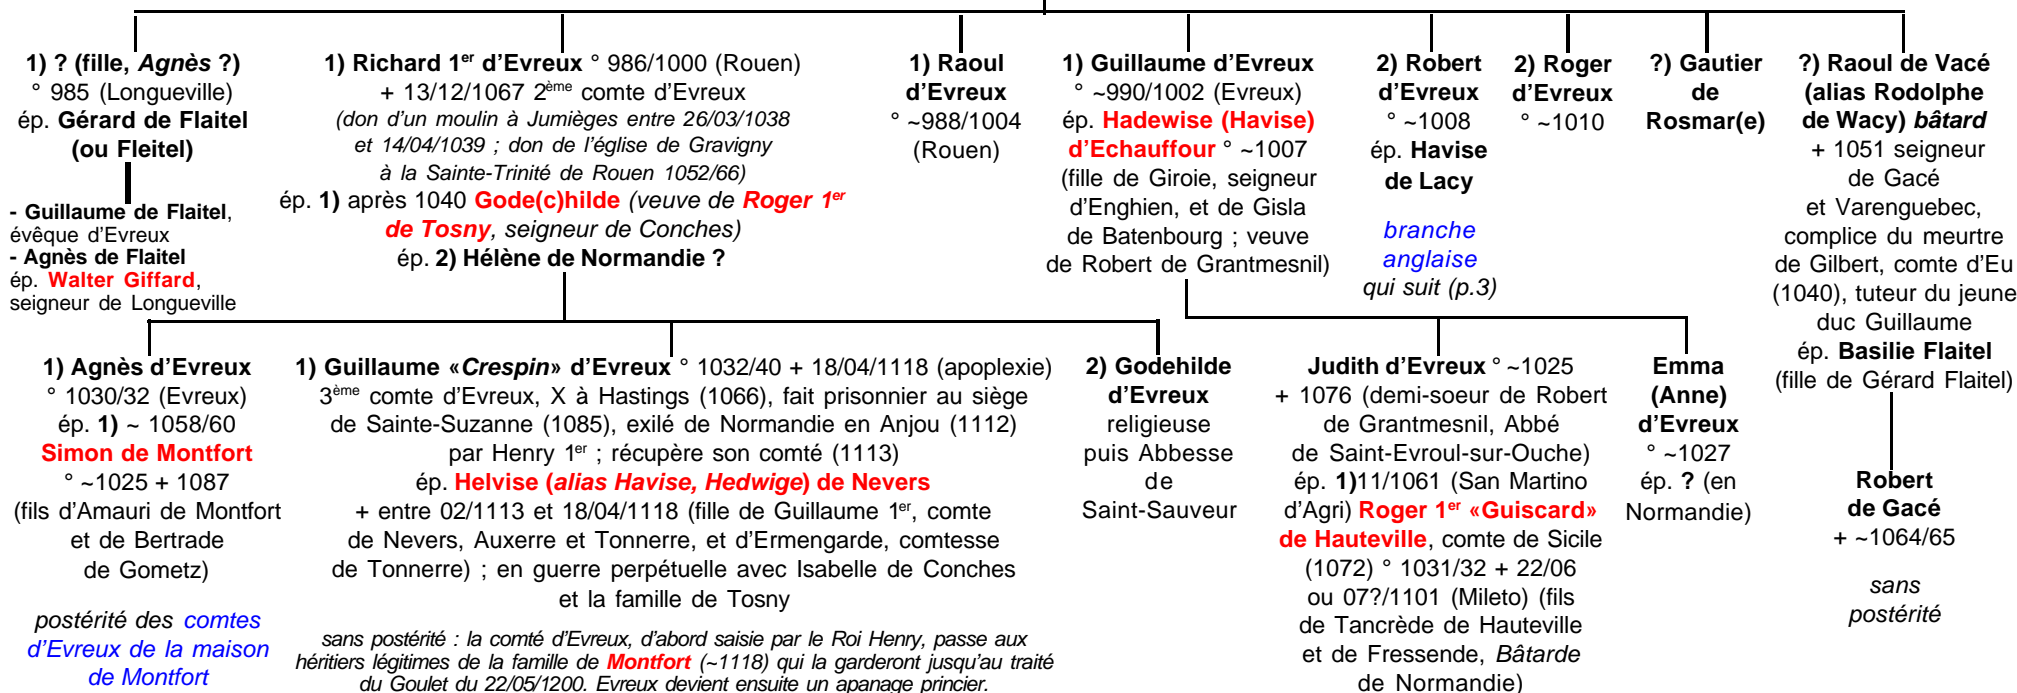

Evreux ancien
(Normand)

comté d'Evreux

Evreux ancien
(Capétien)

Comtes d'Evreux & Famille Devereux

Normandie, Angleterre

Armes d'origine :

«D'azur, à six lionceaux d'or, posés 3, 2 & 1»

Voir aussi **Montfort-L'Amaury**

Apanage (comté)
d'Evreux

Cité d'Evreux (motif)

Evreux-Etampes

Devereux

Walter
Devereux

Sources complémentaires :

Héraldique & Généalogie,
«Les Ducs de Normandie & leur descendance
agnatique, X-XVIII^e siècle» de Thierry Le Hête, 2011,
Medlands Projects (Normandie, Angleterre),
contribution Christophe Lagrange (04/2013)

EVREUX

Origines

1^{ère} maison normande

Rollon + 931 duc de Normandie (911)
et 1) ? et 2) **Gisèle de France** et 3) **Poppa de Bayeux**

Guillaume «Longue Epée» ° ~900 +x (ass.) 17/12/942
duc de Normandie (931)
ép. 1) **Sprota** ép. 2) ~940 **Liégarde de Vermandois**
° ~925 + un 27/05 (après 977) (ép. 2) 943/44 **Thibaud**
«Le Tricheur» comte de Tours, Blois et Chartres)

EVREUX

Origines de la branche anglaise

EVREUX

Branche anglaise

NB :

Cette période est particulièrement confuse en ce qui concerne cette généalogie (en gros : de Walter et Marjorie de Braose à Walter et Agnes de Crophull) ; les sources confondent les personnages, les conjoints, les dates et jusqu'aux filiations, ajoutant ou supprimant des générations...
Voici la filiation la plus plausible...