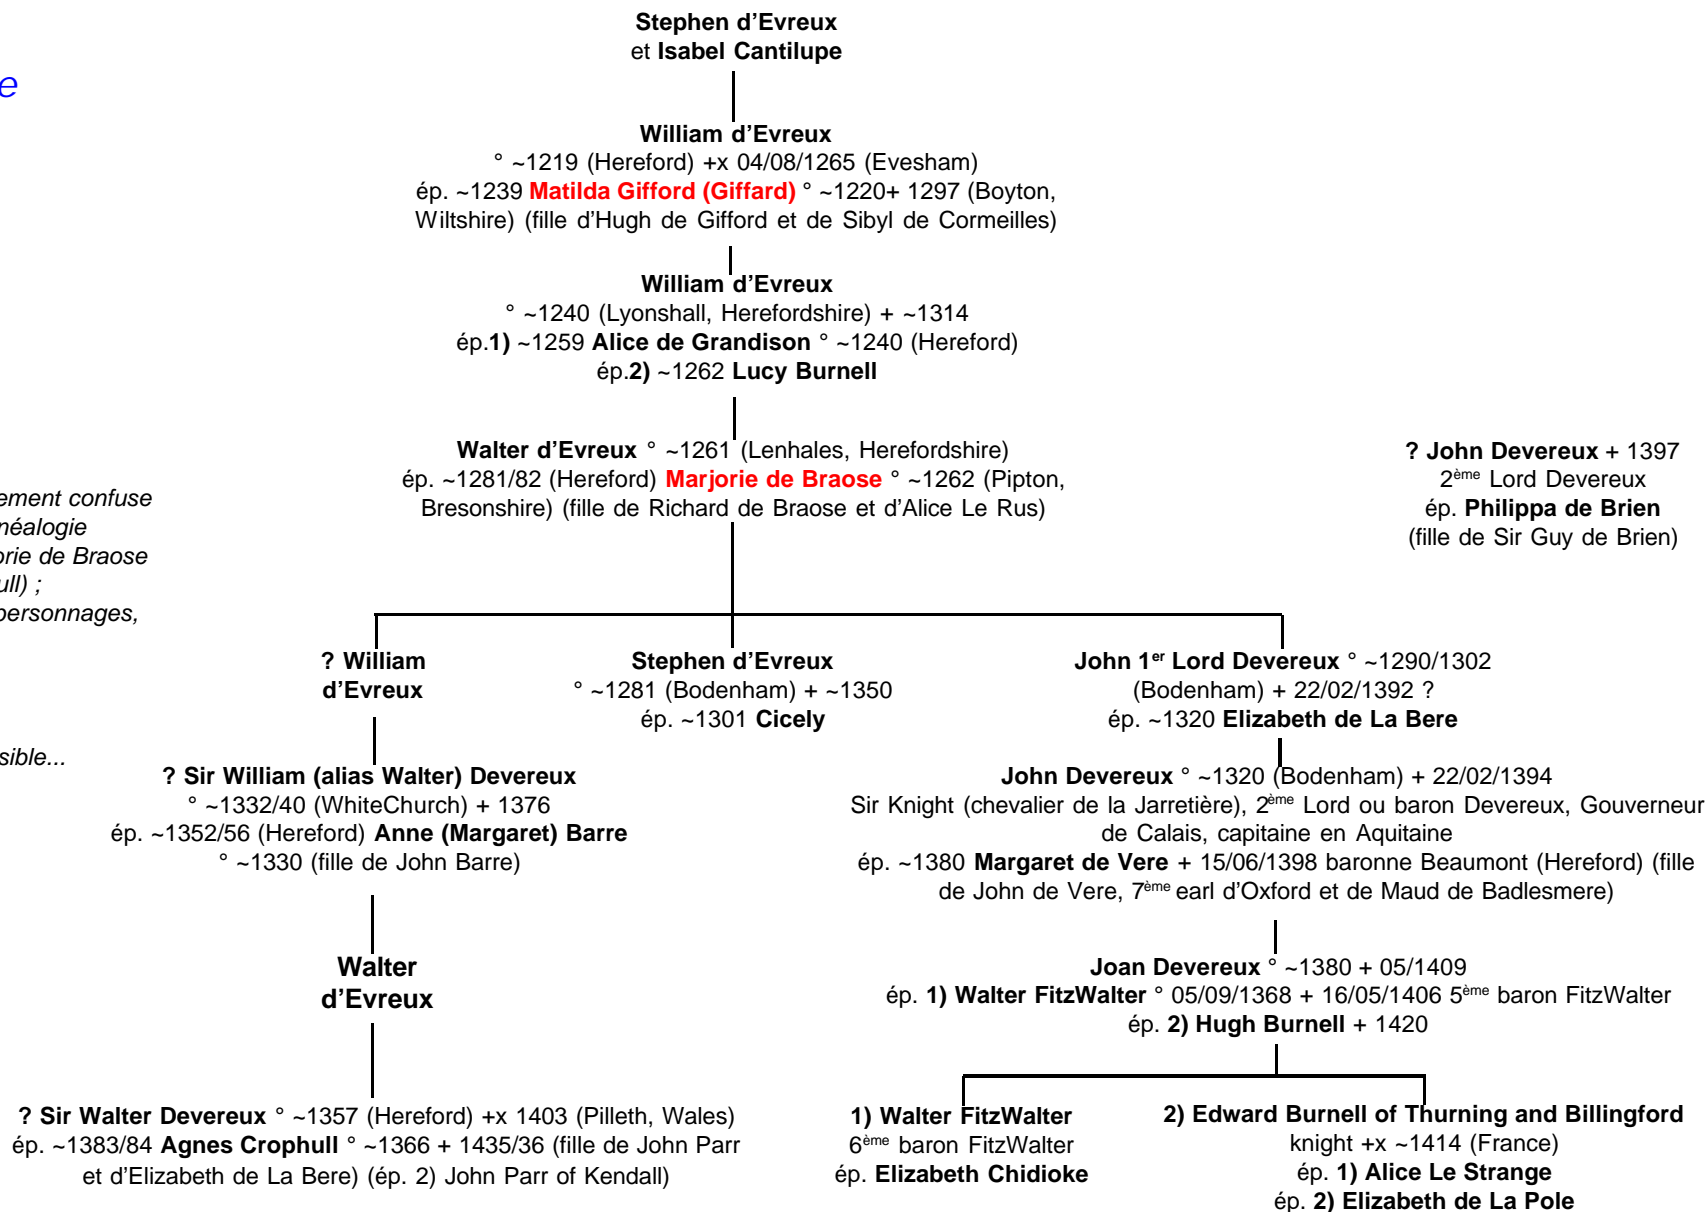

Apanage (comté)
d'Evreux

Cité d'Evreux (motif)

Evreux-Etampes

Devereux

Walter
Devereux

Sources complémentaires :

Héraldique & Généalogie,
«Les Ducs de Normandie & leur descendance
agnatique, X-XVIII^e siècle» de Thierry Le Hête, 2011,
Medlands Projects (Normandie, Angleterre),
contribution Christophe Lagrange (04/2013)

EVREUX

Origines

1^{ère} maison normande

Rollon + 931 duc de Normandie (911)
et 1) ? et 2) **Gisèle de France** et 3) **Poppa de Bayeux**

Guillaume «Longue Epée» ° ~900 +x (ass.) 17/12/942
duc de Normandie (931)
ép. 1) **Sprota** ép. 2) ~940 **Liégarde de Vermandois**
° ~925 + un 27/05 (après 977) (ép. 2) 943/44 **Thibaud**
«Le Tricheur» comte de Tours, Blois et Chartres)

EVREUX

Origines de la branche anglaise

EVREUX

Branche anglaise

NB :

Cette période est particulièrement confuse en ce qui concerne cette généalogie (en gros : de Walter et Marjorie de Braose à Walter et Agnes de Crophull) ; les sources confondent les personnages, les conjoints, les dates et jusqu'aux filiations, ajoutant ou supprimant des générations...
Voici la filiation la plus plausible...

postérité qui suit (p.5)

EVREUX

Branche anglaise

EVREUX

Branche anglaise

EVREUX

Branche anglaise

EVREUX