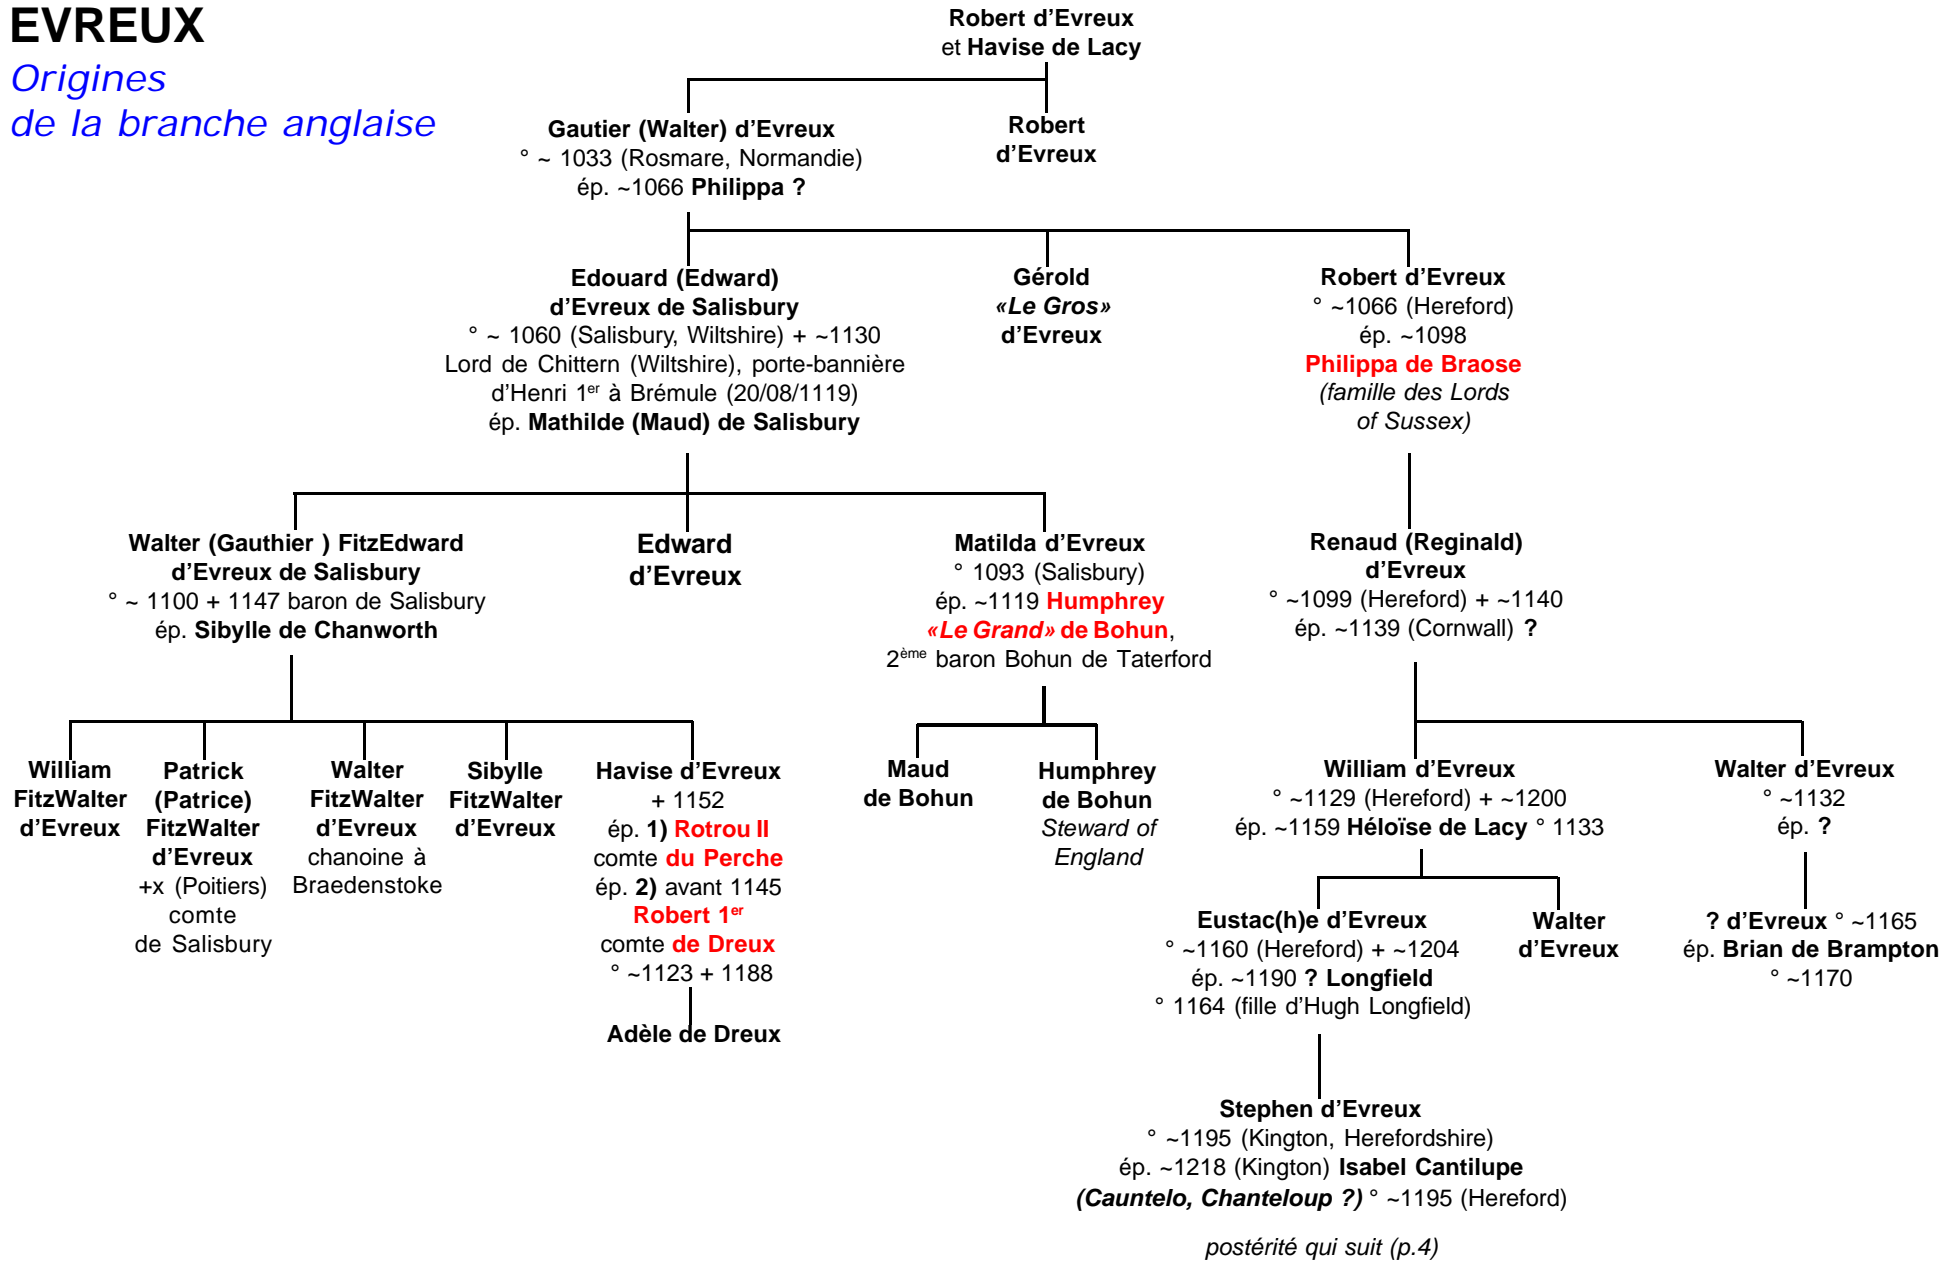

EVREUX

Origines

1^{ère} maison normande

Rollon + 931 duc de Normandie (911)
et 1) ? et 2) **Gisèle de France** et 3) **Poppa de Bayeux**

Guillaume «Longue Epée» ° ~900 +x (ass.) 17/12/942
duc de Normandie (931)
ép. 1) **Sprota** ép. 2) ~940 **Liégarde de Vermandois**
° ~925 + un 27/05 (après 977) (ép. 2) 943/44 **Thibaud**
«Le Tricheur» comte de Tours, Blois et Chartres)

Richard 1^{er} «Sans Peur» ° 933 + 20/11/996 duc de Normandie (942)
ép. 1) 956/60 **Emma de Neustrie** ° 943 + après 19/05/968 (988 ?)
ép. 2) ~960 («more danico») **Gonnor (Gunnor) de Crepon** ° ~947 + 1031

*Richard d'Evreux fonde
l'Abbaye Saint-Sauveur
d'Evreux*

2) Robert 1^{er} de Normandie ° ~965 + 16/03/1037
1^{er} comte d'Evreux, Archevêque de Rouen (989) opposé à son neveu
le duc Robert II de Normandie et contraint de se réfugier en France
ép. 1) **Herleue (alias Herleva)** ° ~968 + ~1050 ép. 2) ?

EVREUX

Origines de la branche anglaise

EVREUX

Branche anglaise

NB :

Cette période est particulièrement confuse en ce qui concerne cette généalogie (en gros : de Walter et Marjorie de Braose à Walter et Agnes de Crophull) ; les sources confondent les personnages, les conjoints, les dates et jusqu'aux filiations, ajoutant ou supprimant des générations...
Voici la filiation la plus plausible...