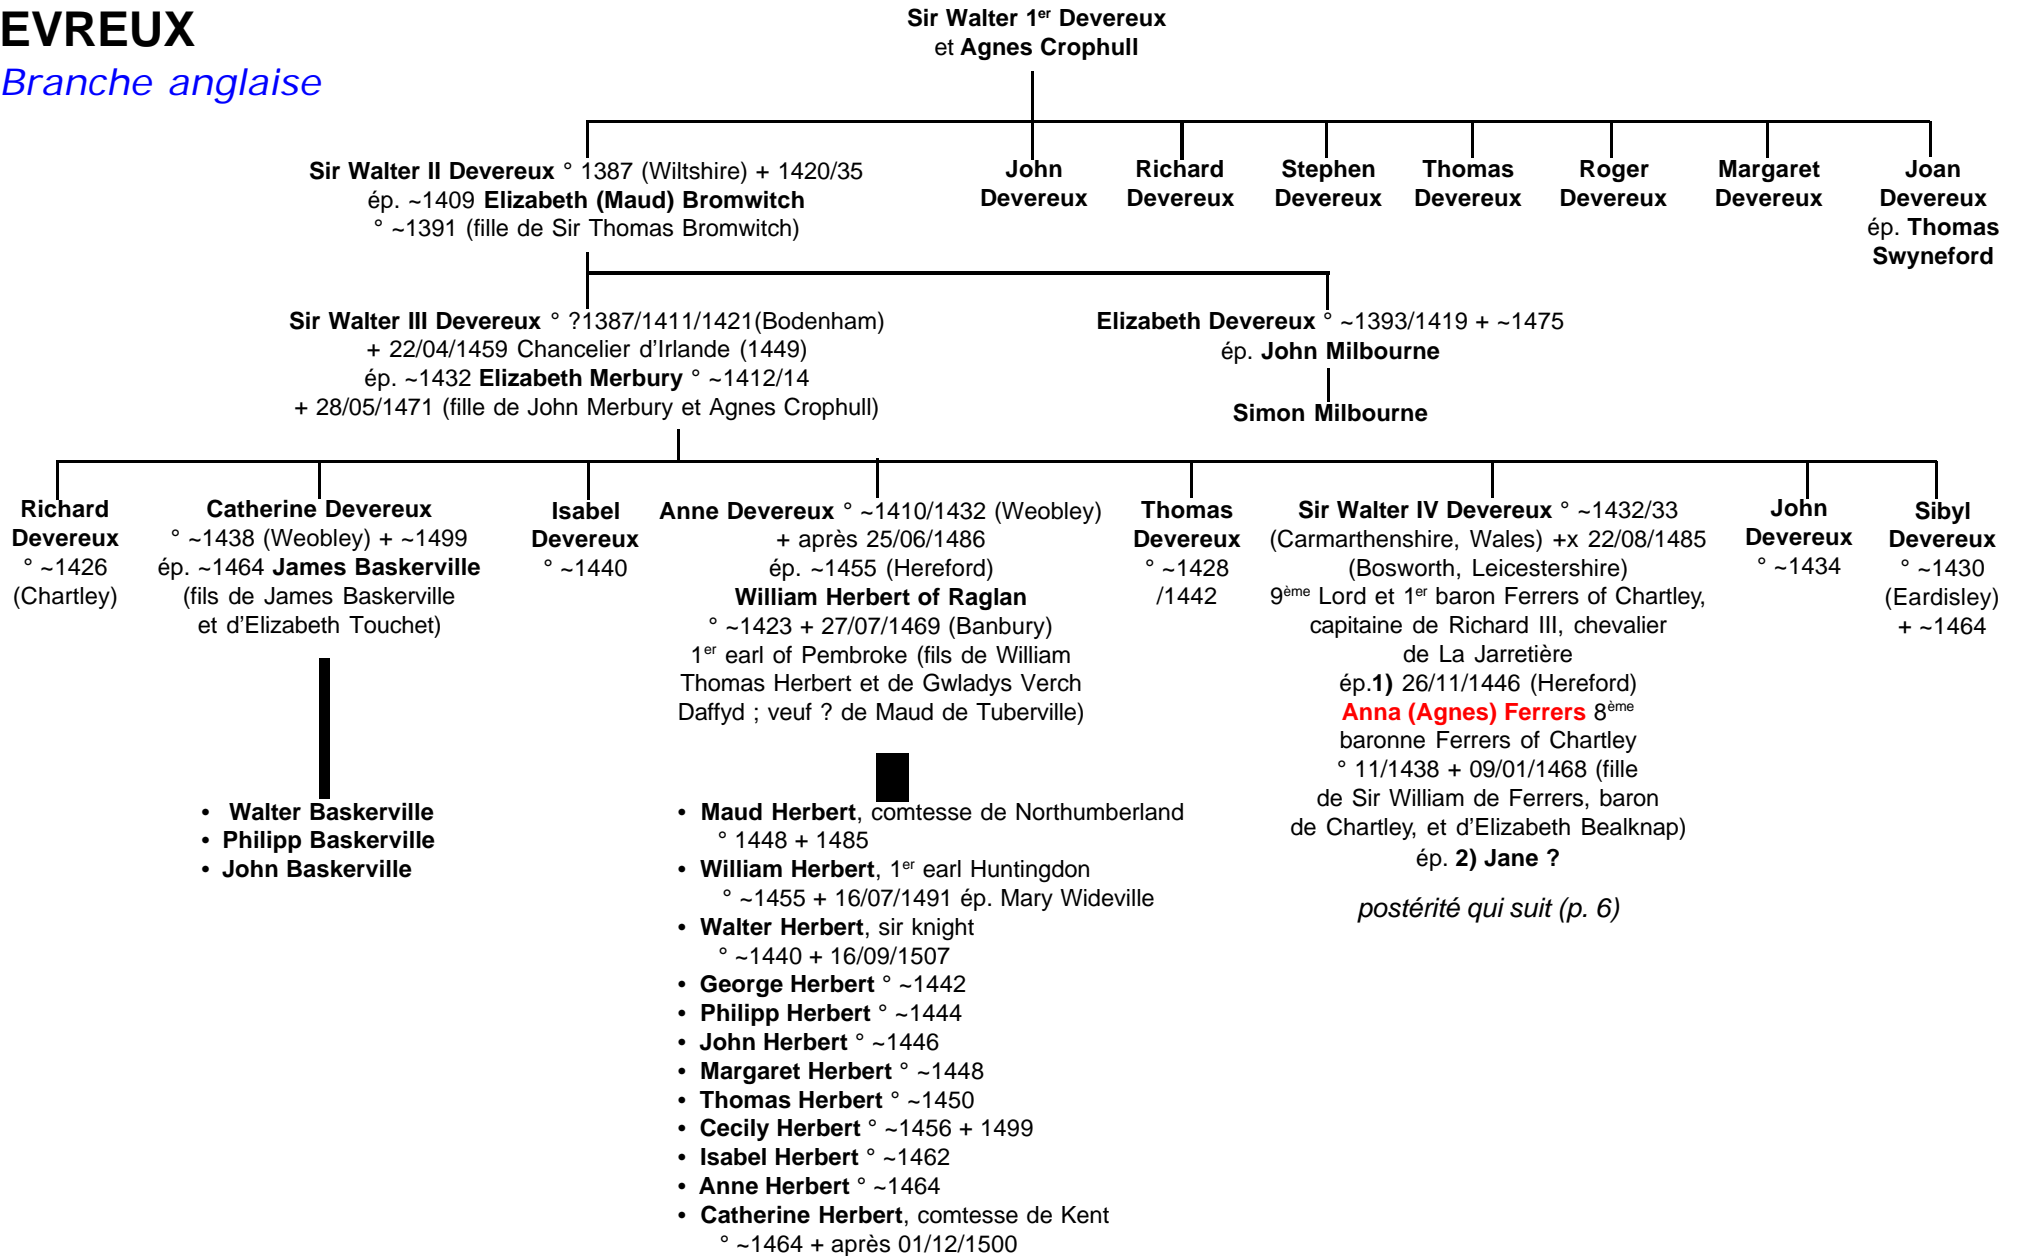

EVREUX

Origines

1^{ère} maison normande

Rollon + 931 duc de Normandie (911)
et 1) ? et 2) **Gisèle de France** et 3) **Poppa de Bayeux**

Guillaume «Longue Epée» ° ~900 +x (ass.) 17/12/942
duc de Normandie (931)
ép. 1) **Sprota** ép. 2) ~940 **Liégarde de Vermandois**
° ~925 + un 27/05 (après 977) (ép. 2) 943/44 **Thibaud**
«Le Tricheur» comte de Tours, Blois et Chartres)

*Richard d'Evreux fonde
l'Abbaye Saint-Sauveur
d'Evreux*

2) Robert 1^{er} de Normandie ° ~965 + 16/03/1037
1^{er} comte d'Evreux, Archevêque de Rouen (989) opposé à son neveu
le duc Robert II de Normandie et contraint de se réfugier en France
ép. 1) **Herleue (alias Herleva)** ° ~968 + ~1050 ép. 2) ?

EVREUX

Origines de la branche anglaise

EVREUX

Branche anglaise

NB :

Cette période est particulièrement confuse en ce qui concerne cette généalogie (en gros : de Walter et Marjorie de Braose à Walter et Agnes de Crophull) ; les sources confondent les personnages, les conjoints, les dates et jusqu'aux filiations, ajoutant ou supprimant des générations...
Voici la filiation la plus plausible...

postérité qui suit (p.5)

EVREUX

Branche anglaise

EVREUX

Branche anglaise

EVREUX

Branche anglaise

EVREUX