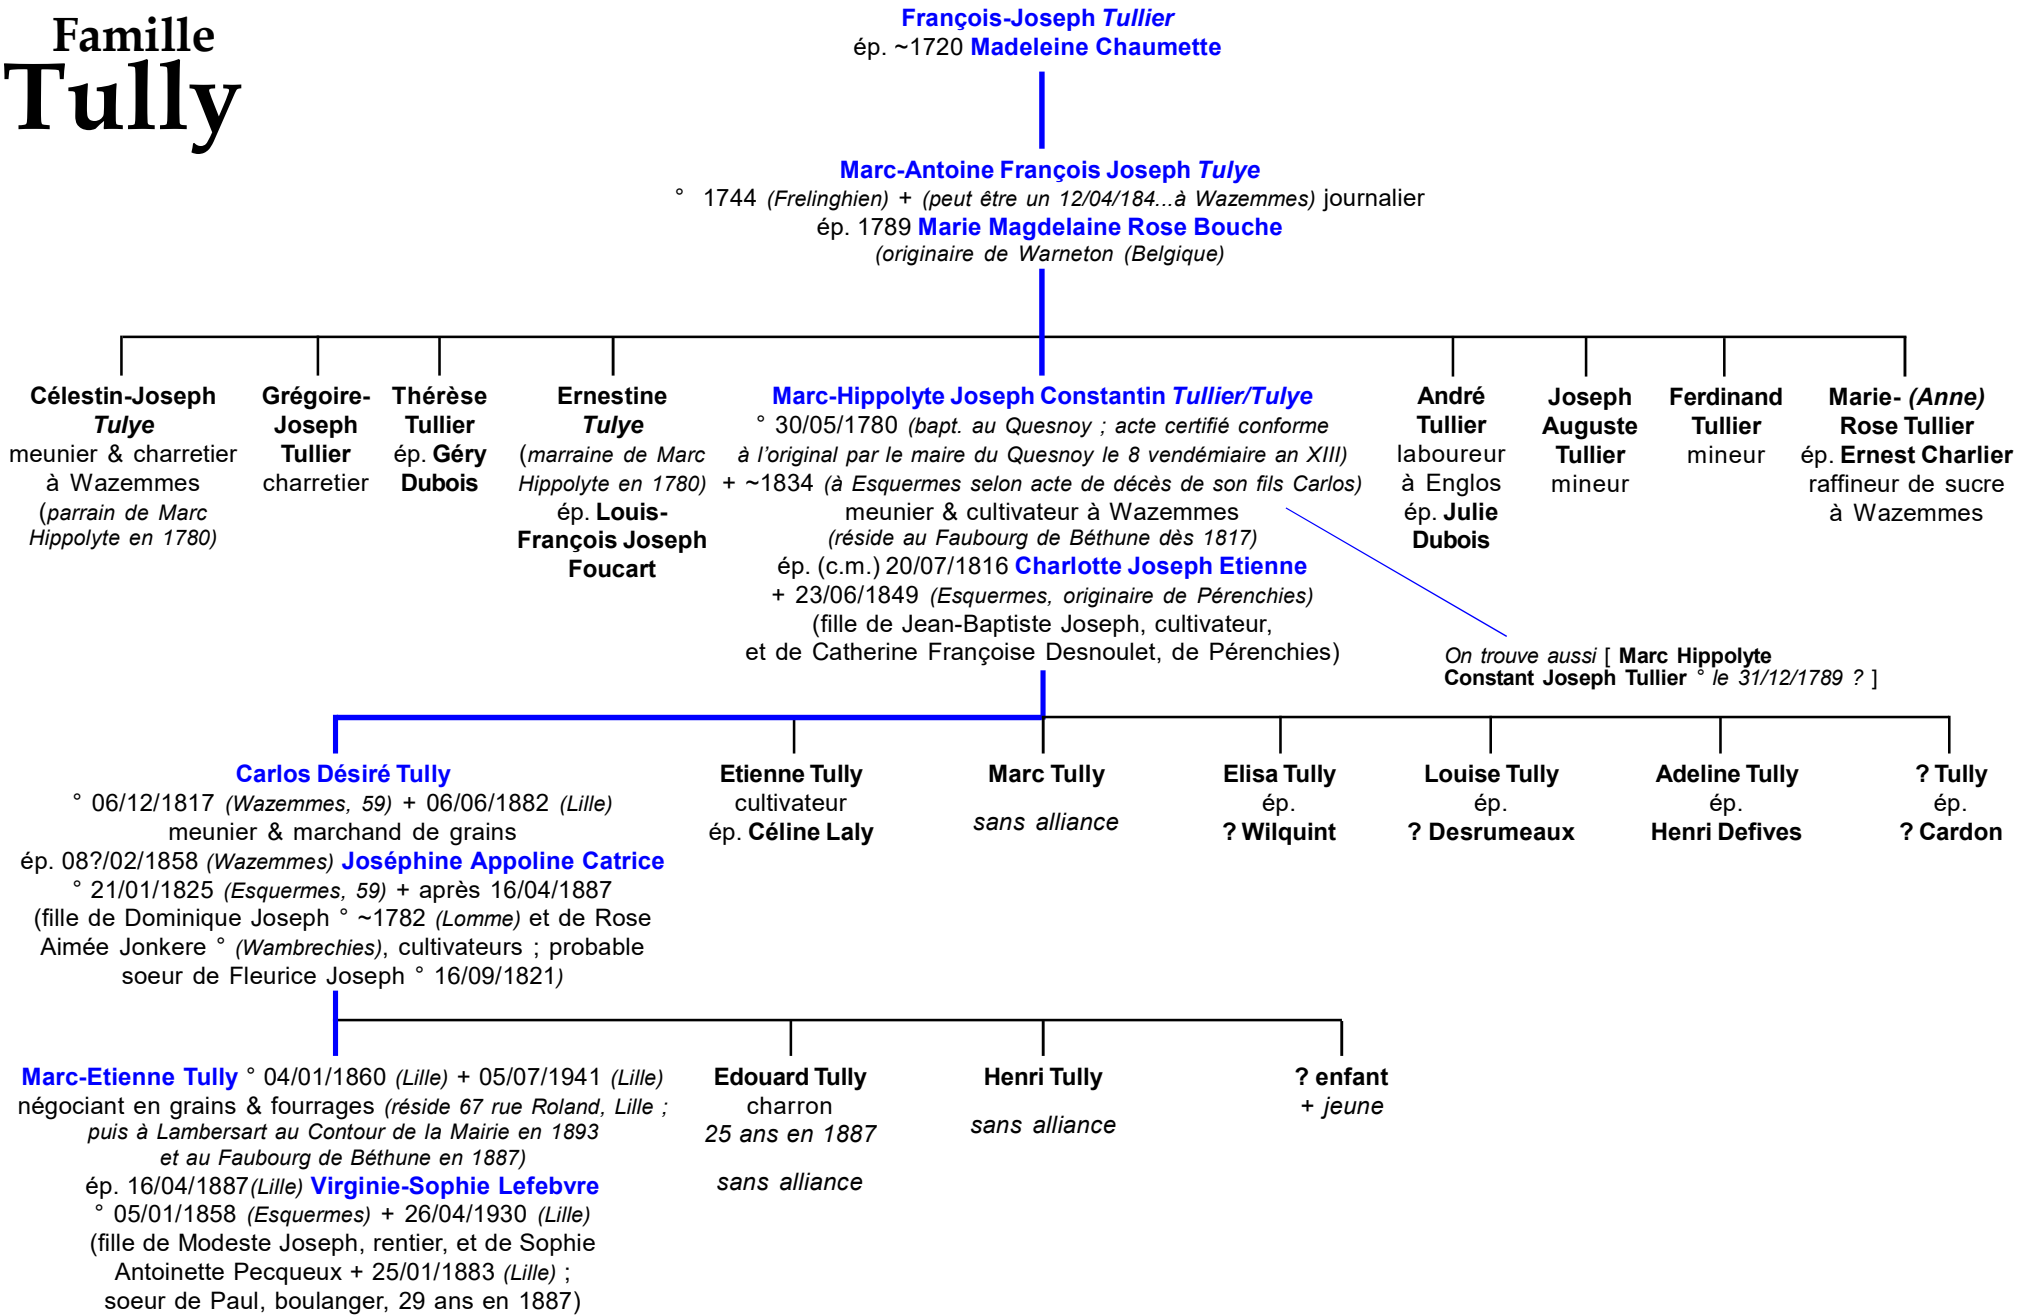

>15

Famille Tully

postérité qui suit (p.15)

Famille Tully

Famille Delbauffe

Hippolyte Séraphin Louis Joseph Delbauffe

(44 ans en 1848) maréchal-ferrant

ép. **Marie Catherine Josèphe Leturcq**