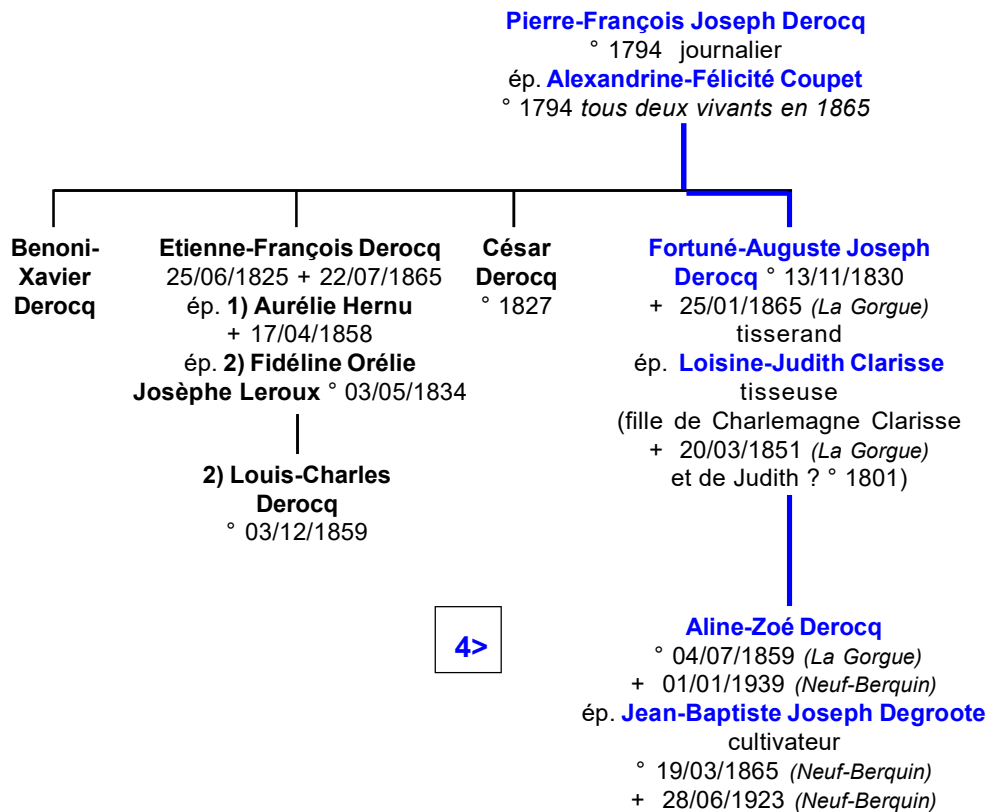

Louis-Joseph Degroote
° 10/03/1898 (*Merville*)
+ 21/09/1956
ép. **Jeanne-Marie
Marthe Berthe**
° 1902 + 16/03/1976
(*Neuf-Berquin*)

• **Jean Degroote**
° 1928 + 31/10/1991
(*Bailleul*)
• **Georges Degroote**
+ 1995 (?)
• **Marguerite Degroote**
° 1932 + 1933

**Marie Louise
Degroote**
18/09/1899
(*Merville*)
+ 13/02/1971
(*Armentières*)
ép. 1) **Albert Creton**
ép. 2) **Jules
Verwaerde**

1) **Emile Creton**
+ en bas âge
sans postérité 2)

**Jeanne-Marie
Josèphe Degroote**
° 26/12/1900 (*Merville*)
+ 21/08/1927 (*Merville*)
ép. 19/01/1926
(*Neuf-Berquin*) **Ernest-
Charles Auguste
Saelen-Becquart**
° 09/11/1899 (VB)
+ 23/09/1969 (*Merville*)
postérité **Saelen**
(dont **Marie**)

Famille Degroote

Les ancêtres d'Aline-Zoé Derocq

ORIGINES des DEGROOTE

LOCALISATIONS (les n° de séquence renvoient à la carte)

- | | |
|--------------------|------------------------------------|
| 1) MERVILLE | (Nord (59) chef-lieu de canton) |
| 2) NEUF-BERQUIN | (Nord (59) canton de Merville) |
| 3) ESTAIRES | (Nord (59) canton de Merville) |
| 4) MERRIS | (Nord (59) canton de Bailleul S-O) |
| 5) LA GORGUE | (Nord (59) canton de Merville) |
| 6) NIEPPE | (Nord (59) canton de Bailleul N-E) |
| 7) ARMENTIERES | (Nord (59) chef-lieu de canton) |
| 8) ERQUINGHEM-LYS | (Nord (59) canton d'Armentières) |
| 9) FRELINGHIEN | (Nord (59) canton d'Armentières) |
| 10) LOOS-LEZ-LILLE | (Nord (59) canton d'Haubourdin) |

Famille Degroote

De Sprijngre => Despringre

Les ancêtres de Marguerite-Sidonie Despringre

Antoine Despringre
+ entre 26/09/1717 & 1727 (Nieppe)
ép. **Claire van Merres (alias van Moires)**
+ après 26/09/1717