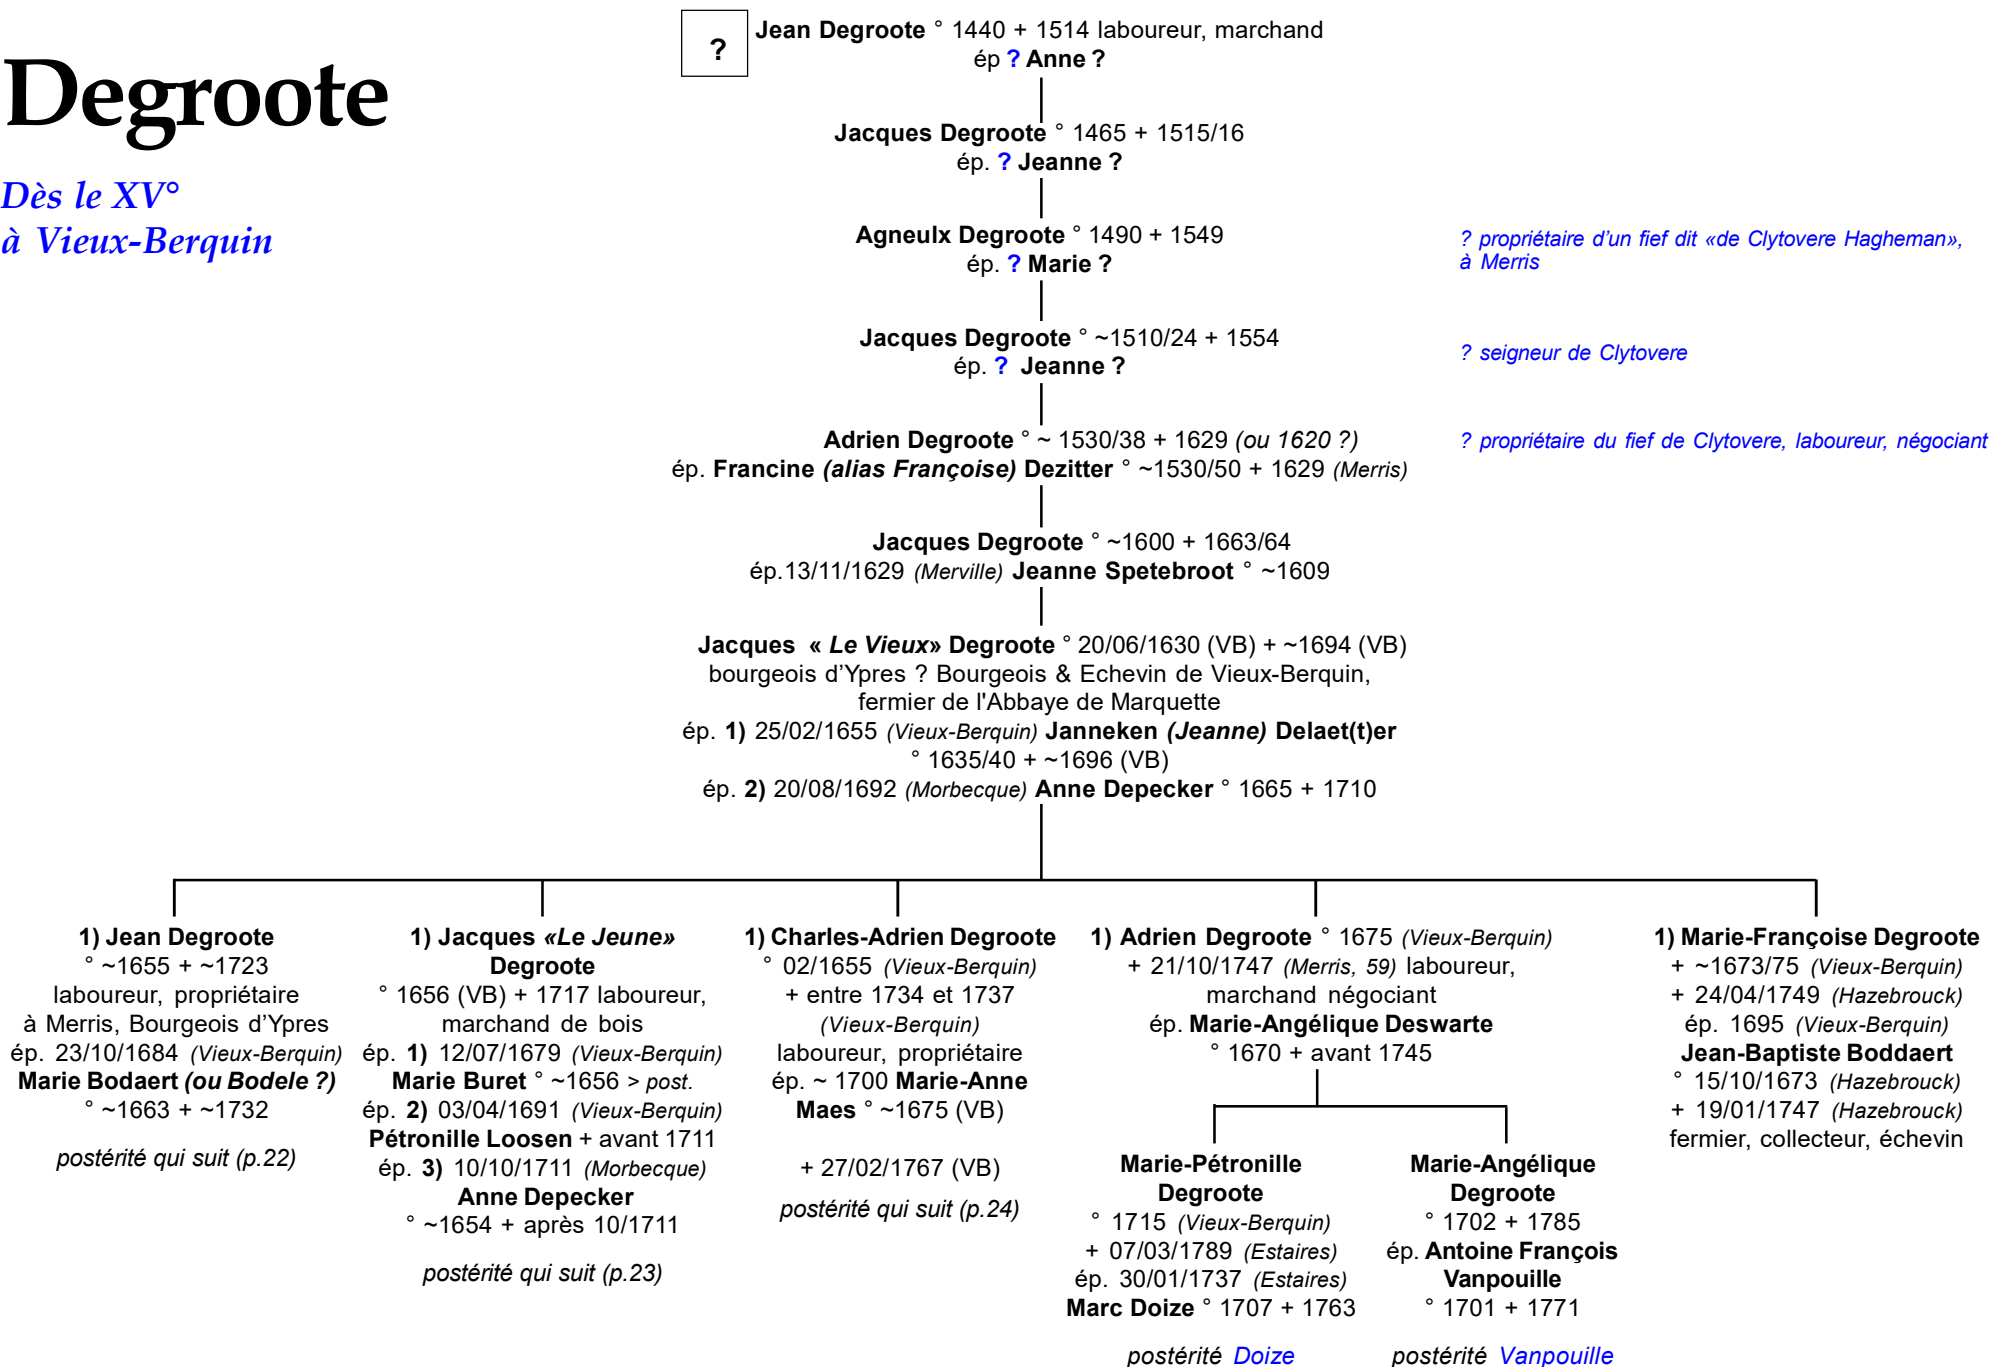

Famille Fournier

Degroote

Dès le XV^e
à Vieux-Berquin

Degroote

21

Jean Degroote ° ~1655 + 1723 laboureur
& propriétaire à Merris, Bourgeois d'Ypres
ép. 23/10/1684 (VB) **Marie Bodaert**
(ou *Bodele* ?) ° ~1663 (VB) + ~1732