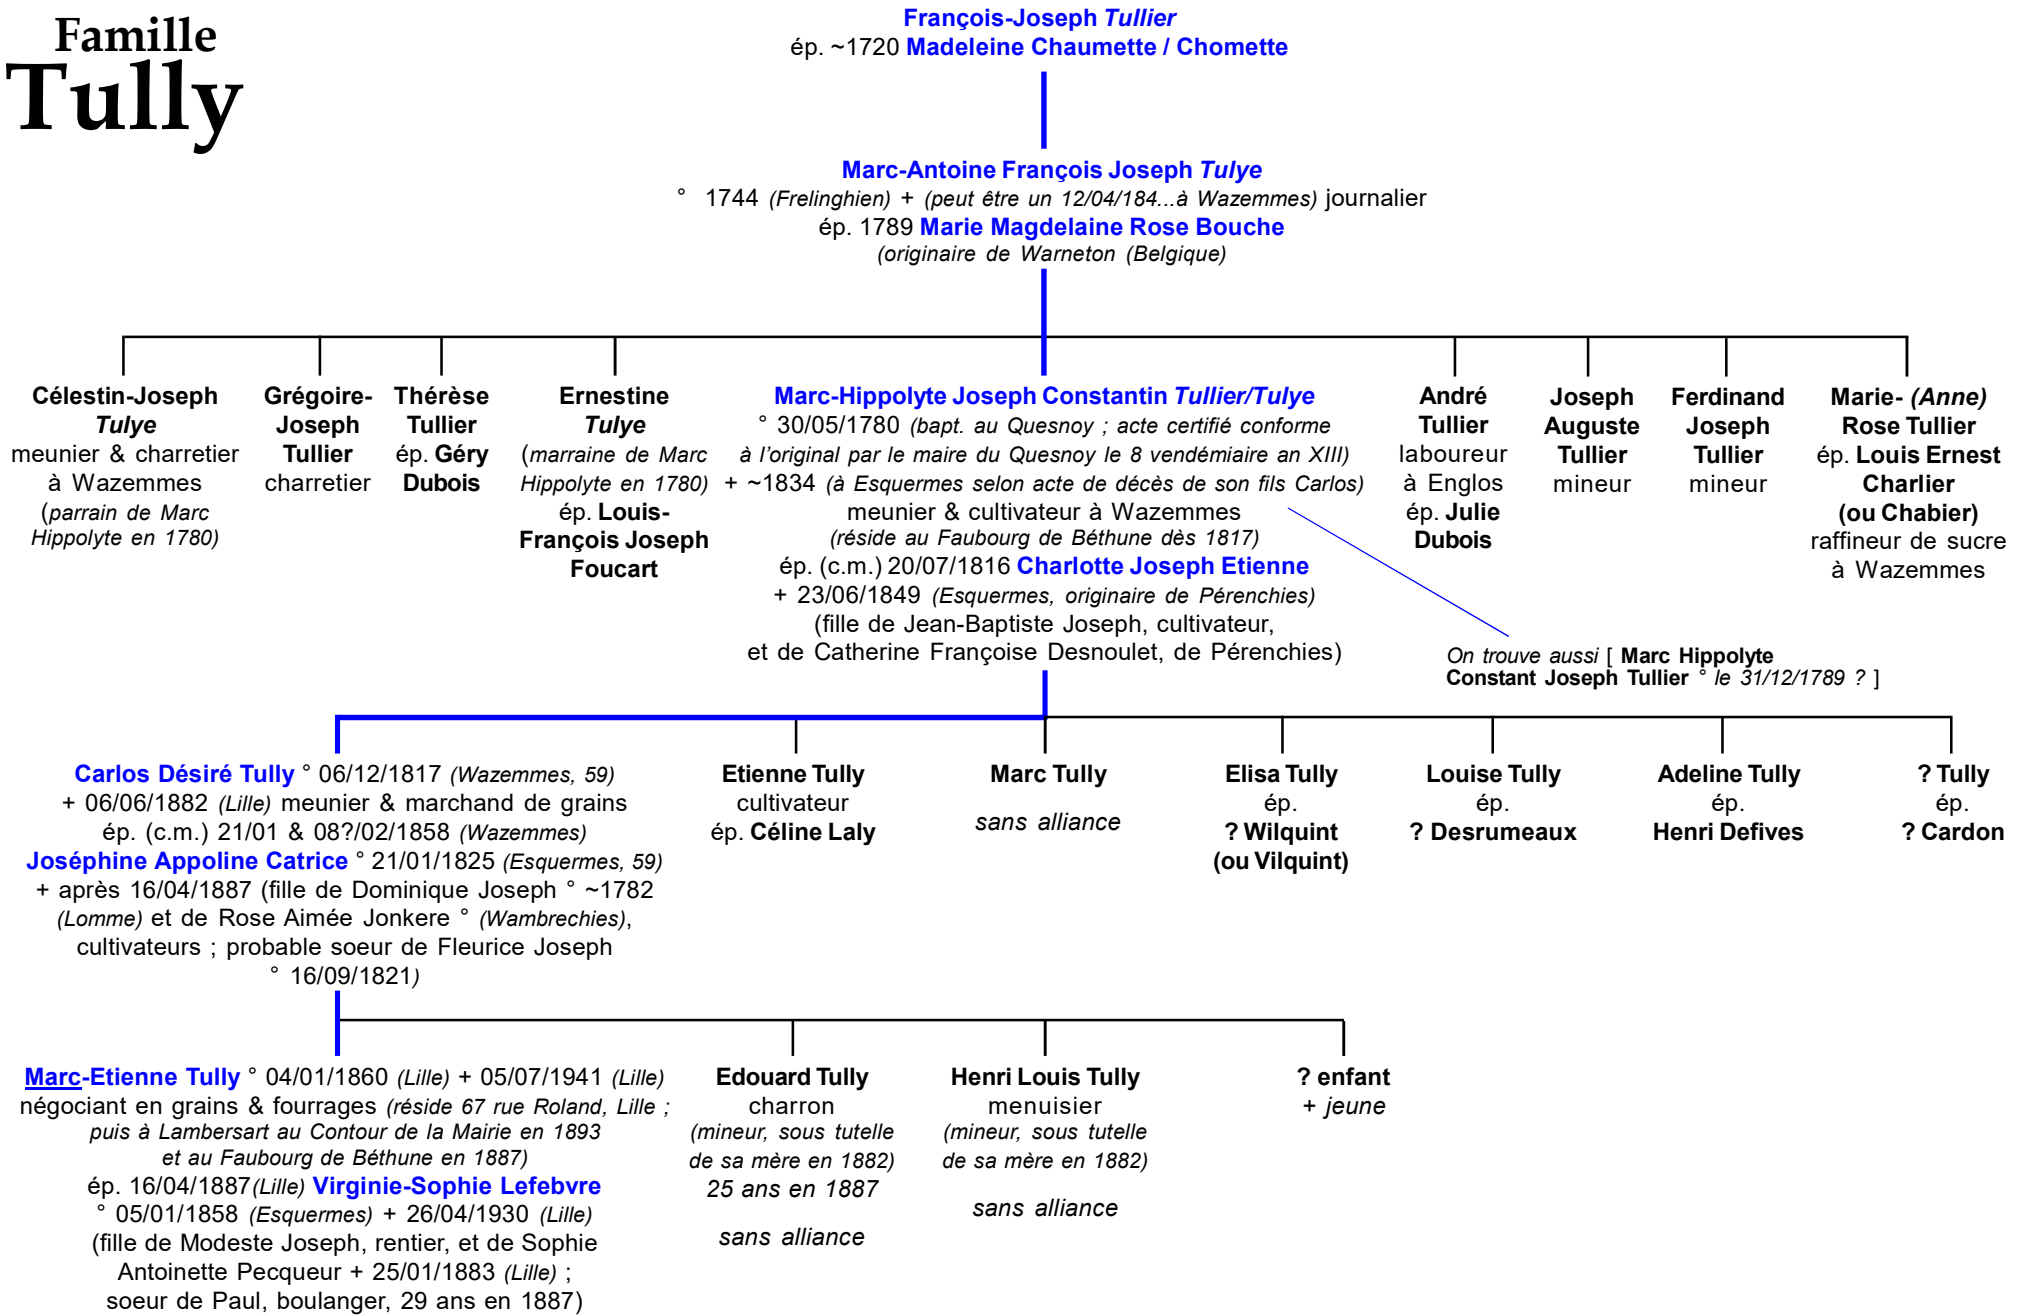

Famille Tully

postérité qui suit (p.15)