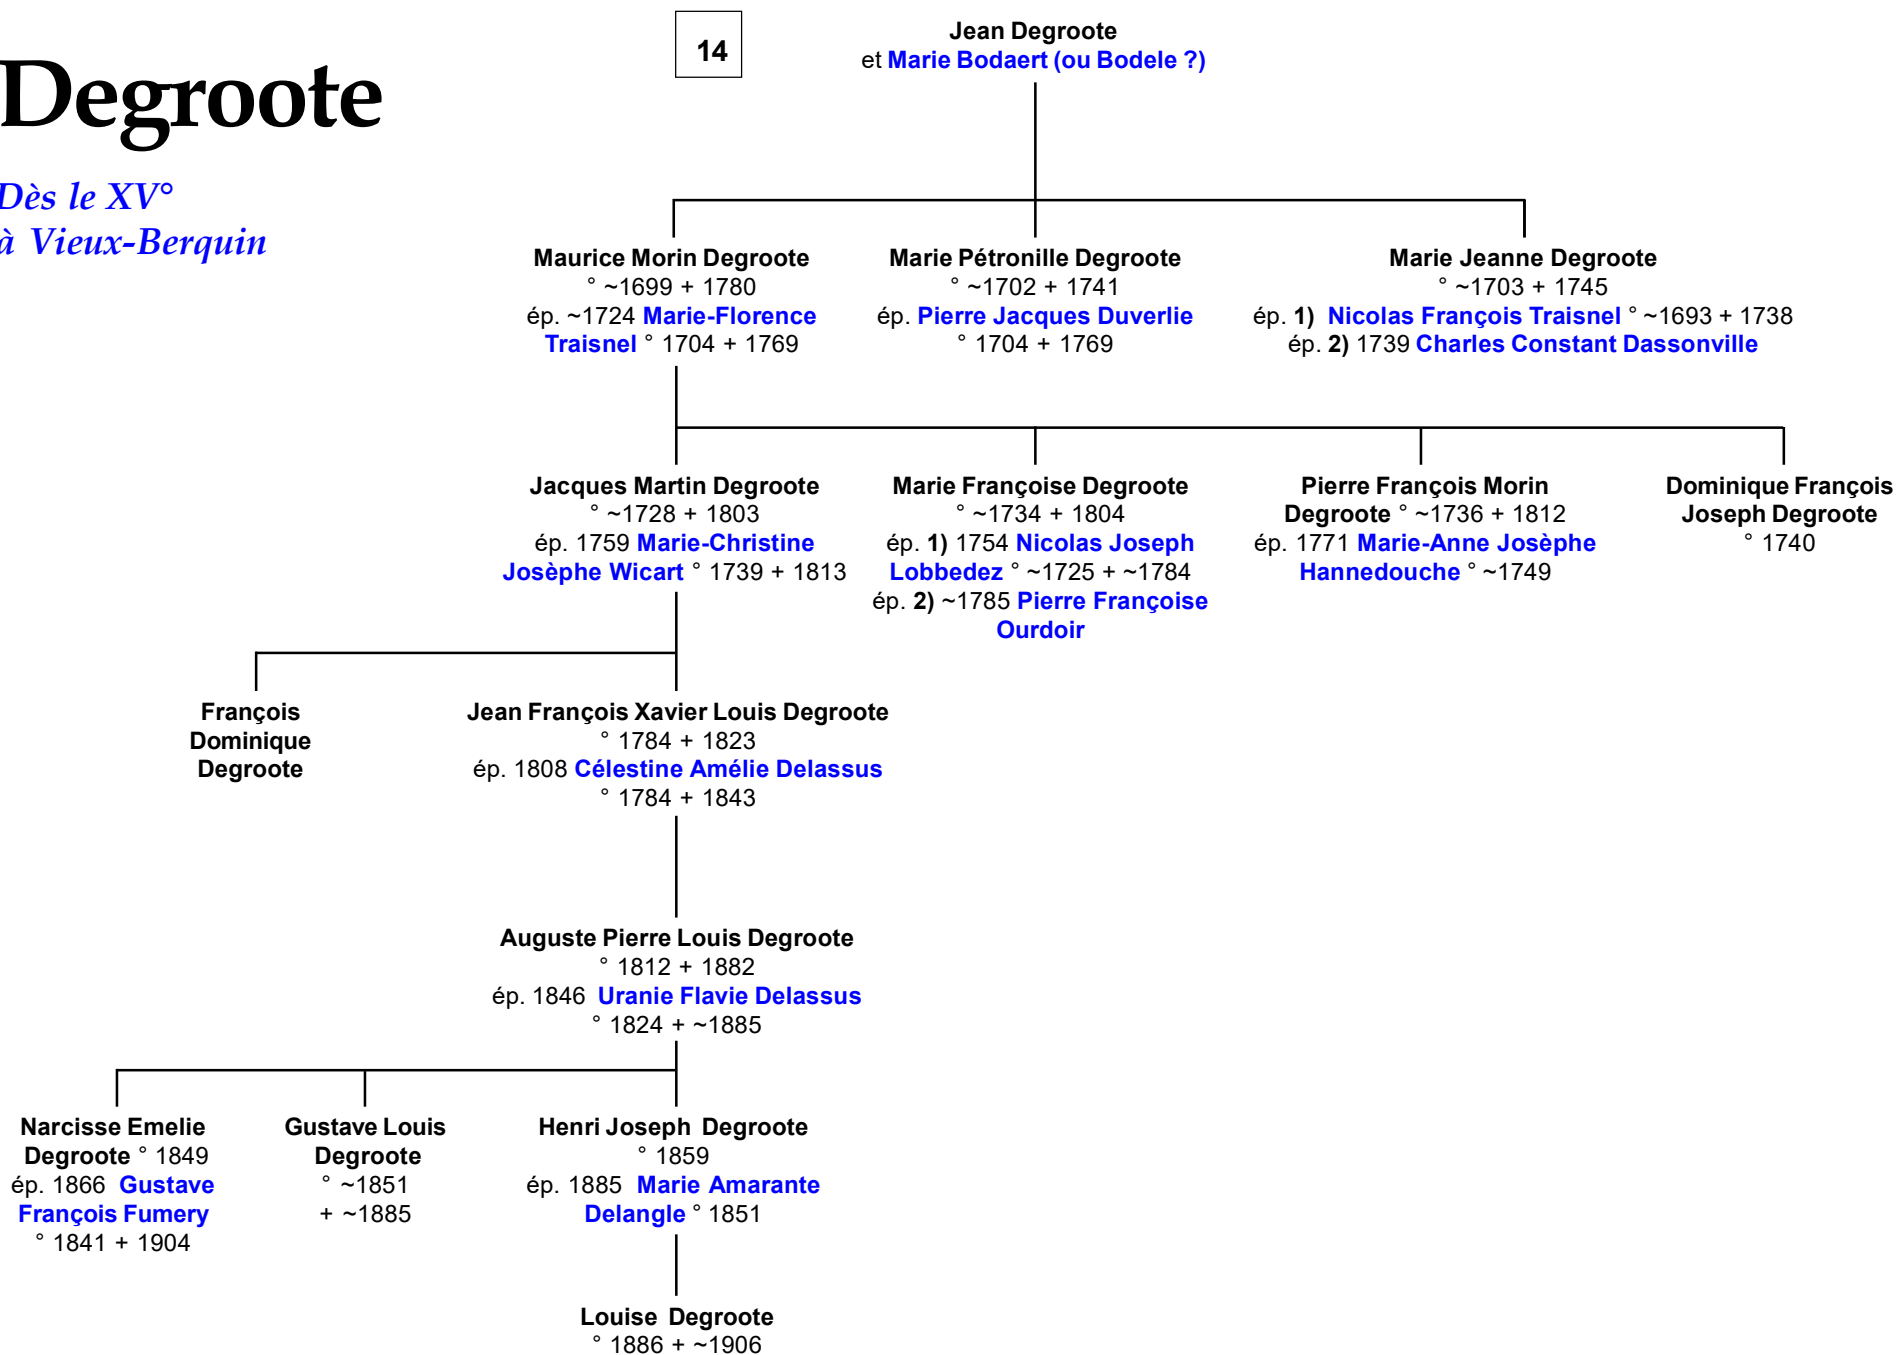

1) Marie-Françoise Degroote

+ ~1673/75 (Vieux-Berquin)

+ 24/04/1749 (Hazebrouck)

ép. 1695 (Vieux-Berquin)

Jean-Baptiste Boddaert

° 15/10/1673 (Hazebrouck)

+ 21/01/1747 (Hazebrouck)

fermier, collecteur, échevin

Degroote

Dès le XV^e
à Vieux-Berquin

Degroote

Dès le XV^o
à Vieux-Berquin

14

Jacques Degroote
et 1) Marie Buret
et 2) Pétronille Loosen
et 3) Anne Depecker

1) Jacques-François Degroote
° ~1683 (Vieux-Berquin) + 20/12/1761 (VB)
ép. Marie-Therese Desprez (ou Despretz)
° ~1683 + ~1749 (Vieux-Berquin)