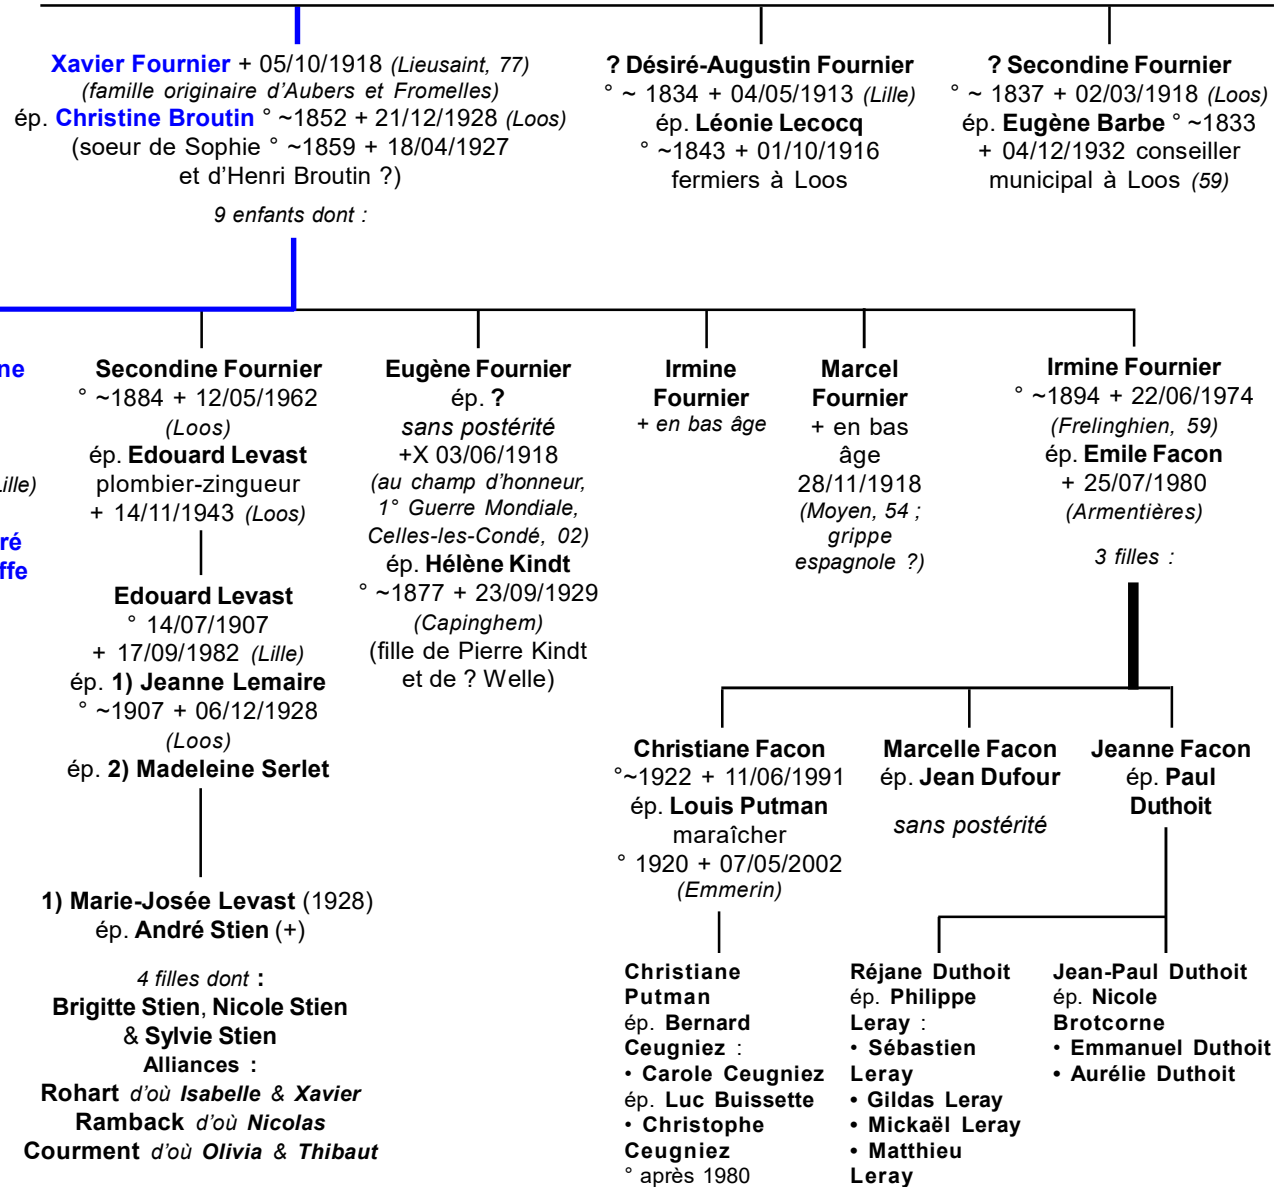

Famille Fournier