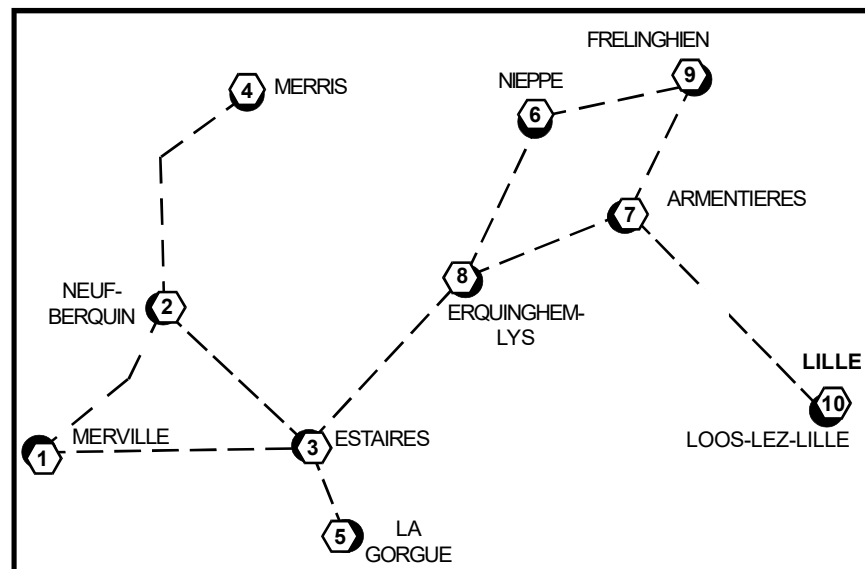

4

Les ancêtres de Marguerite-Sidonie Despringre des Degroote aux Sence

ORIGINES des DEGROOTE

LOCALISATIONS (les n° de séquence renvoient à la carte)

- | | |
|--------------------|------------------------------------|
| 1) MERVILLE | (Nord (59) chef-lieu de canton) |
| 2) NEUF-BERQUIN | (Nord (59) canton de Merville) |
| 3) ESTAIRES | (Nord (59) canton de Merville) |
| 4) MERRIS | (Nord (59) canton de Bailleul S-O) |
| 5) LA GORGUE | (Nord (59) canton de Merville) |
| 6) NIEPPE | (Nord (59) canton de Bailleul N-E) |
| 7) ARMENTIERES | (Nord (59) chef-lieu de canton) |
| 8) ERQUINGHEM-LYS | (Nord (59) canton d'Armentières) |
| 9) FRELINGHIEN | (Nord (59) canton d'Armentières) |
| 10) LOOS-LEZ-LILLE | (Nord (59) canton d'Haubourdin) |