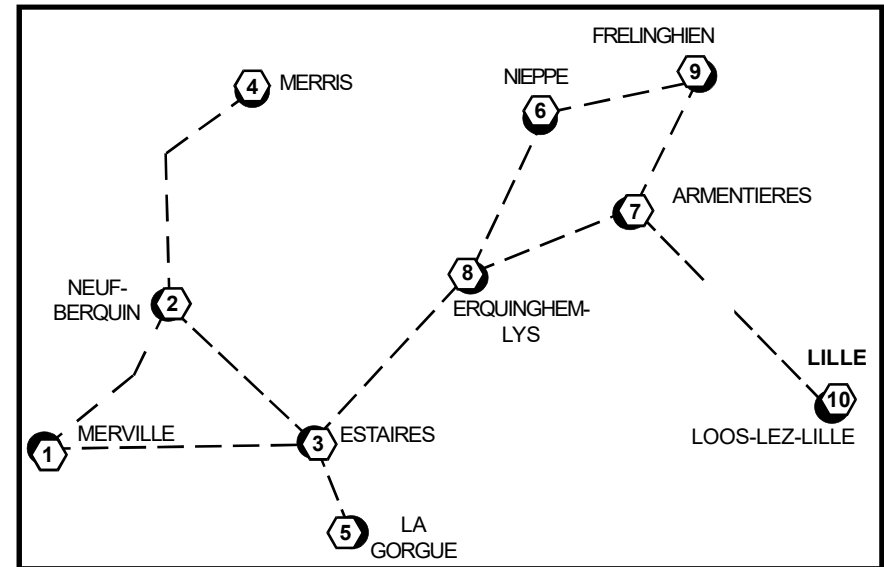

Famille Degroote

Les ancêtres d'Aline-Zoé Derocq

ORIGINES des DEGROOTE

LOCALISATIONS (les n° de séquence renvoient à la carte)

- | | |
|--------------------|------------------------------------|
| 1) MERVILLE | (Nord (59) chef-lieu de canton) |
| 2) NEUF-BERQUIN | (Nord (59) canton de Merville) |
| 3) ESTAIRES | (Nord (59) canton de Merville) |
| 4) MERRIS | (Nord (59) canton de Bailleul S-O) |
| 5) LA GORGUE | (Nord (59) canton de Merville) |
| 6) NIEPPE | (Nord (59) canton de Bailleul N-E) |
| 7) ARMENTIERES | (Nord (59) chef-lieu de canton) |
| 8) ERQUINGHEM-LYS | (Nord (59) canton d'Armentières) |
| 9) FRELINGHIEN | (Nord (59) canton d'Armentières) |
| 10) LOOS-LEZ-LILLE | (Nord (59) canton d'Haubourdin) |