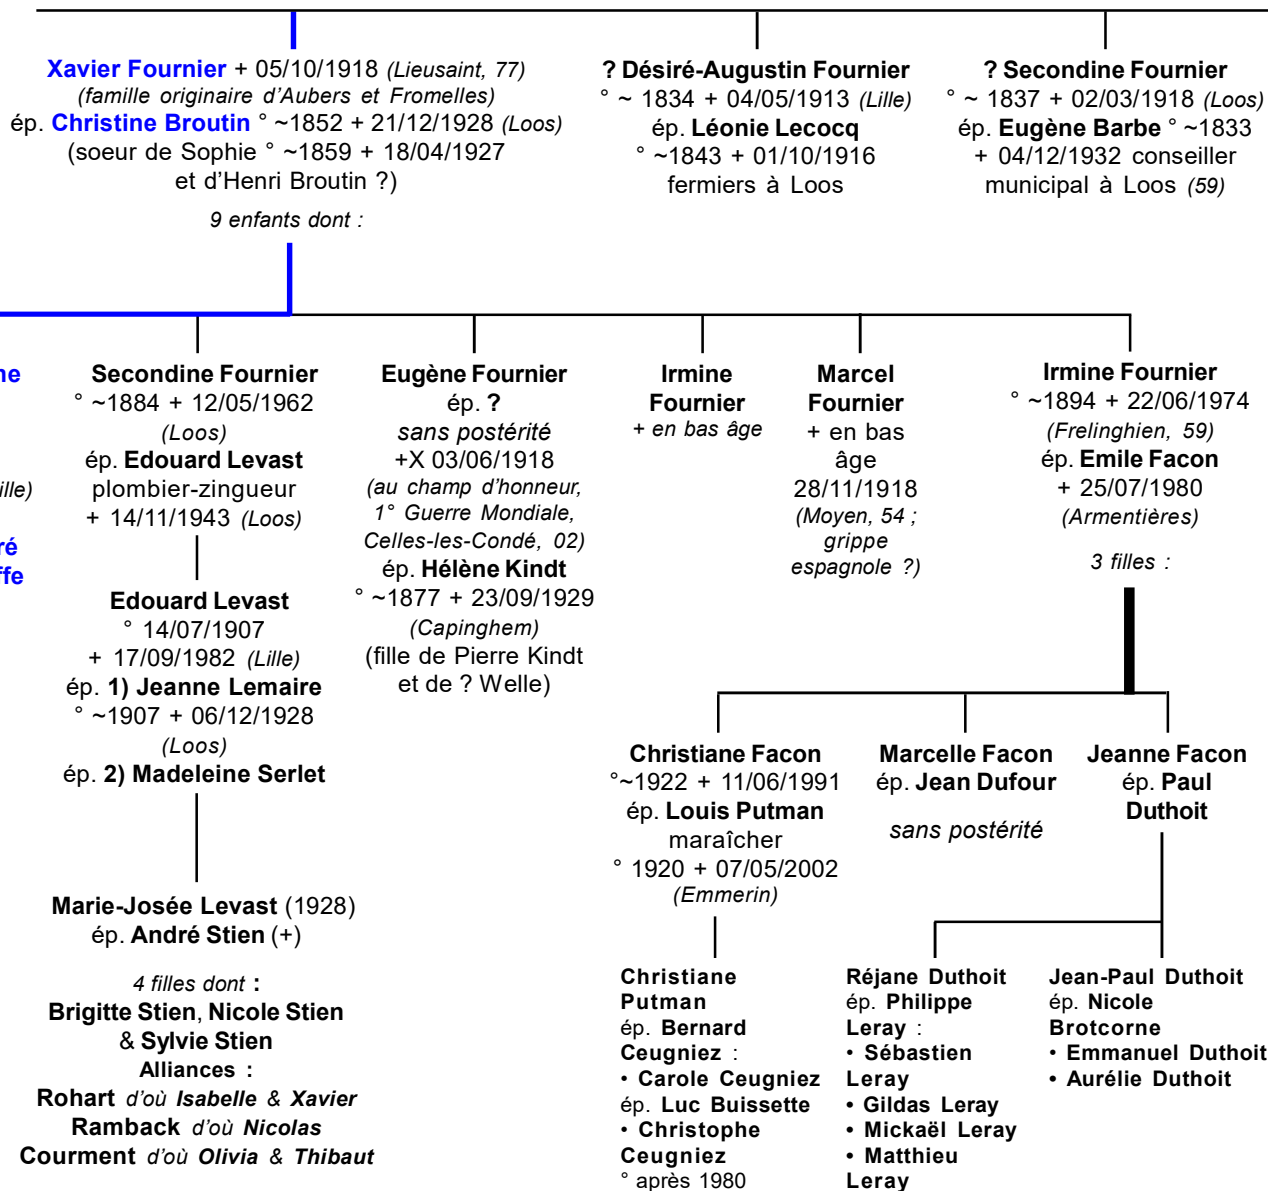

Famille Fournier