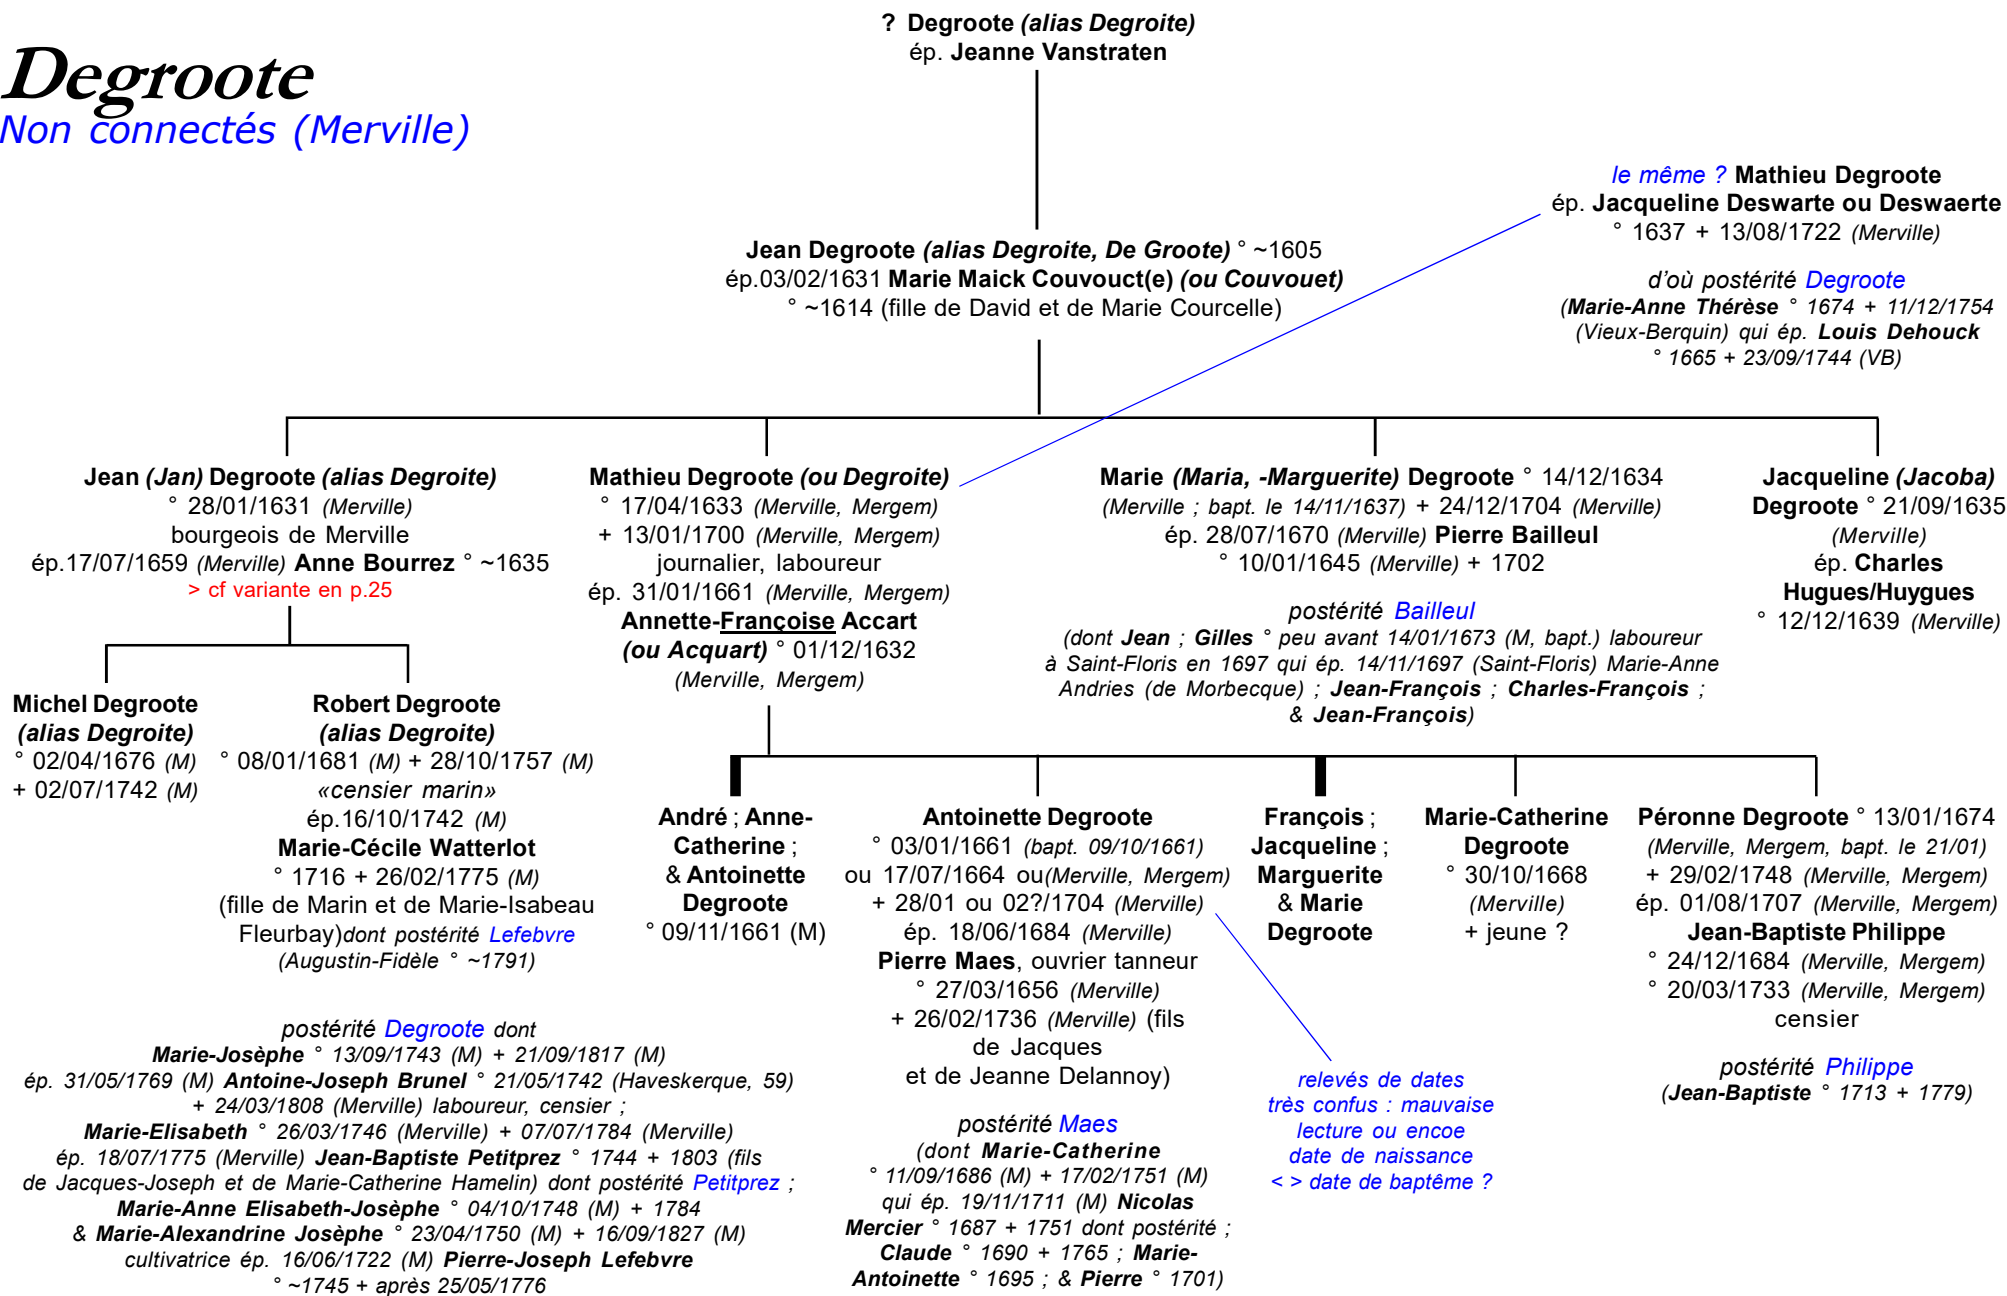

Euphrasie-Amélie Degroote

° 29/04/1854 (M)
ép. 09/06/1870 (M)

Henri-Séverin Pinchon

° 10/02/1845 (Calonne-sur-
la-Lys, 62) commis
de perception à Lille

Degroote

Non connectés (Merville)

Degroote

Non connectés (Merville)