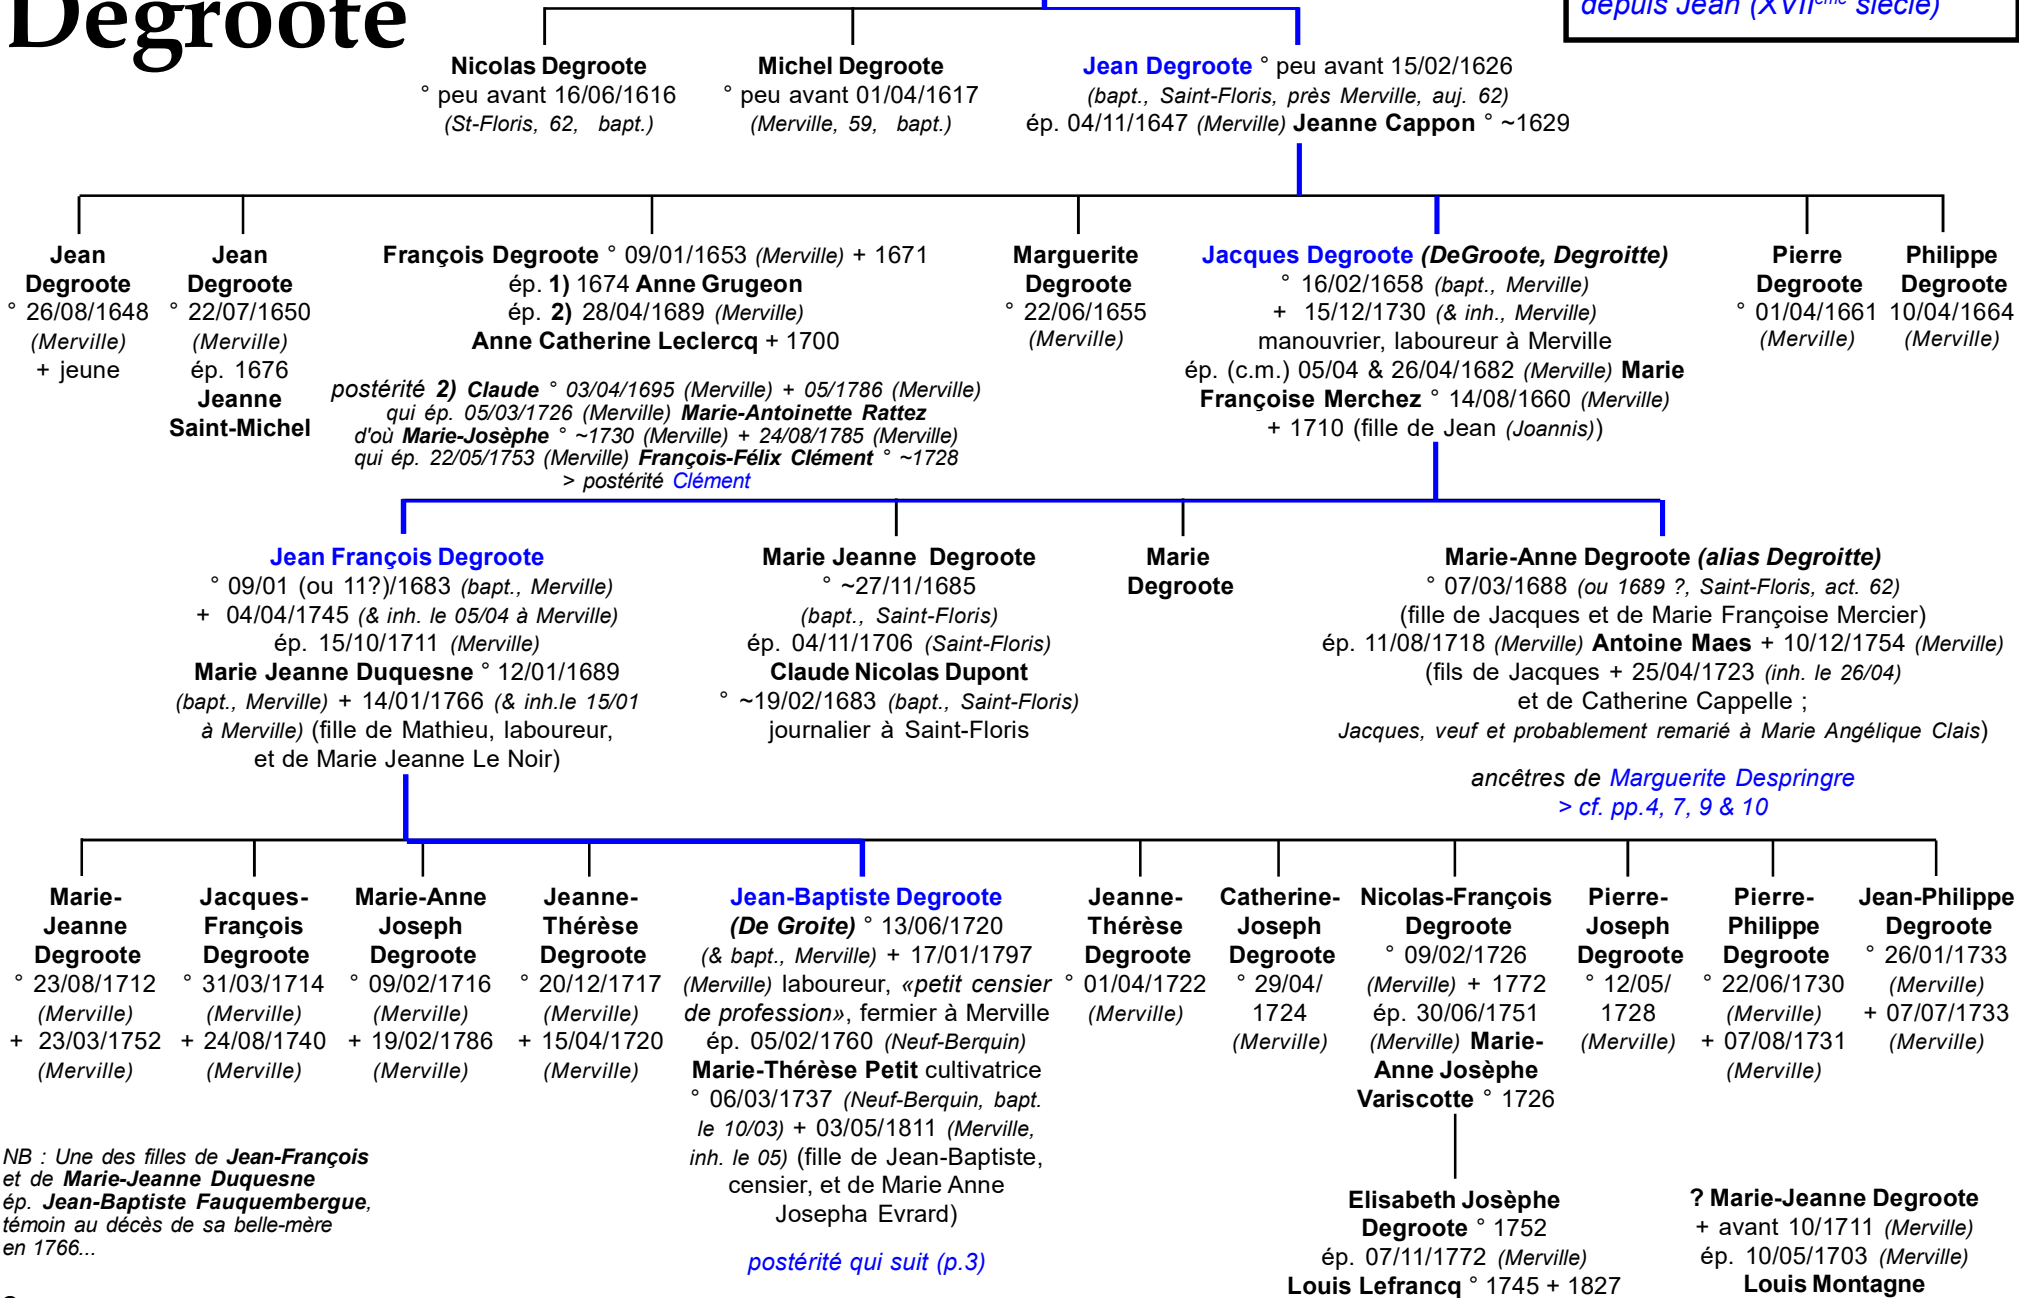

En fin de fichier on trouvera des éléments succincts concernant d'autres familles alliées aux Degroote : Tully, Fournier et Delbauffe.

Le web (et ce site en particulier) m'aura permis de retrouver une branche Delbauffe exilée au bout du Monde (Australie, Nouvelle-Zélande).

En définitive, le monde est vraiment petit ! (mais les Degroote & alliés, très nombreux !)

Une branche assez ancienne établie à Vieux-Berquin (*dès le XV°*) est développée en annexe mais sans connexion connue jusqu'à présent.

Famille Degroote

Nicolas de Gros & Florence Fagnien fl 1595
(résident à Haveskerque en 1610 puis à St-Floris)

Les ancêtres Degroote
depuis Jean (XVII^{ème} siècle)

NB : Une des filles de **Jean-François** et de **Marie-Jeanne Duquesne** ép. **Jean-Baptiste Fauquembergue**, témoin au décès de sa belle-mère en 1766...

**Séraphin-Joseph
Degroote**
° 21/06/1775
(Merville)

Jean-Baptiste Joseph Degroote
28 ventôse an II (18/03/1794) (Merville)
+ 24/01/1854 (Estaires)
journalier, «domestique agricole» à son mariage
ép. 18/07/1821 (Neuf-Berquin)
Thérèse Agathe Josèphe Petitprez, fileuse
° 17 pluviôse an II (05/02/1794) (Neuf-Berquin)
+ 18/01/1858 (Estaires)
(fille de Louis Joseph, manouvrier, journalier,
65 ans en 1822, et de Catherine Josèphe Cousin)
postérité qui suit (p.4)