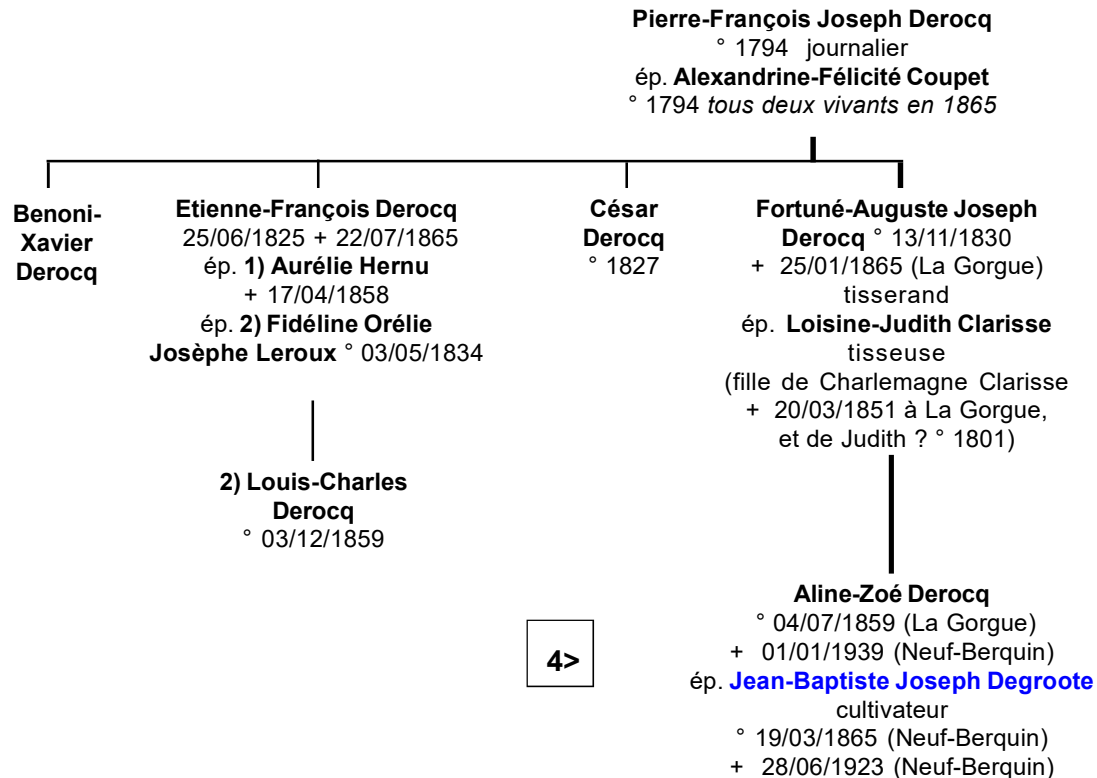

Marie-Louise Degroote
 ° 01/02/1893 (Merville)
 + 24/07/1894 (Merville)

Georges-Louis Joseph Degroote
 ° 22/04/1895 (Merville)
 + 08/10/1895 (Merville)

Michel-Cyrille Joseph Degroote
 ° 29/09/1896 + 28/05/1940
 ép. **Marguerite-Sidonie Marie Despringre**
 ° 28/06/1891 (Loos)
 + 13/03/1936 (Loos)
& postérité qui suit (p.7)

>5

Louis-Joseph Degroote
 ° 10/03/1898 (Merville)
 + 21/09/1956
 ép. **Jeanne-Marie Marthe Berthe**
 ° 1902 + 16/03/1976 (Neuf-Berquin)

- **Jean Degroote**
 ° 1928 + 31/10/1991 (Bailleul)
- **Georges Degroote**
 + 1995 (?)
- **Marguerite Degroote**
 ° 1932 + 1933

Marie Louise Degroote
 18/09/1899 (Merville)
 + 13/02/1971 (Armentières)
 ép. 1) **Albert Creton**
 ép. 2) **Jules Verwaerde**
 1) **Emile Creton**
 + en bas âge sans postérité 2)

Jeanne-Marie Degroote
 + 21/08/1927 (Merville)
 ép. **Ernest Auguste Saelen-Becquart**
 dont :

- **Marie Saelen**

Famille Degroote

Les ancêtres
d'Aline-Zoé Derocq

Les ancêtres
de Marguerite-Sidonie Despringre

Famille Degroote

2

Marie-Anne Degroote ° 1689
ép. 11/08/1718 (Merville) **Antoine Maes**
+ 10/12/1754 (Merville)