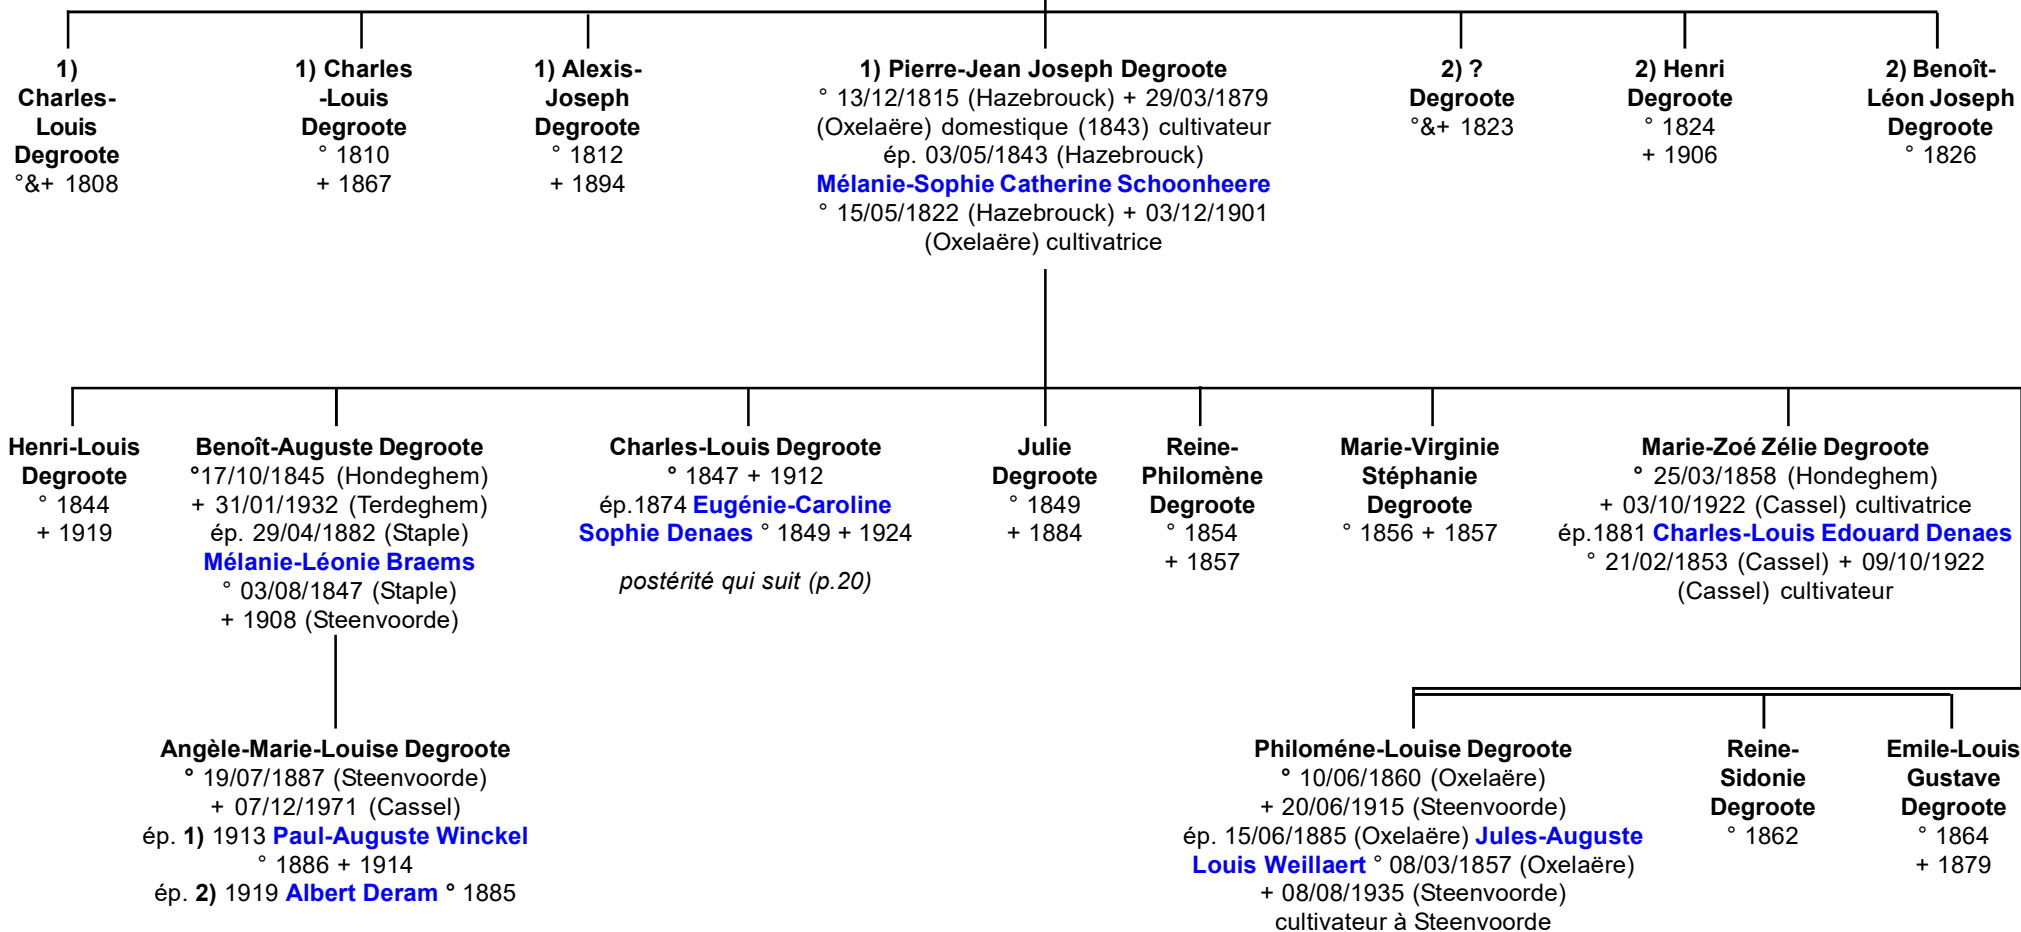

Degroote *Dès le XV° à Vieux-Berquin*

18

Jean-Benoît Degroote
et 1) Marie-Jeanne Victoire Verbeke
et 2) Cécile-Decroix