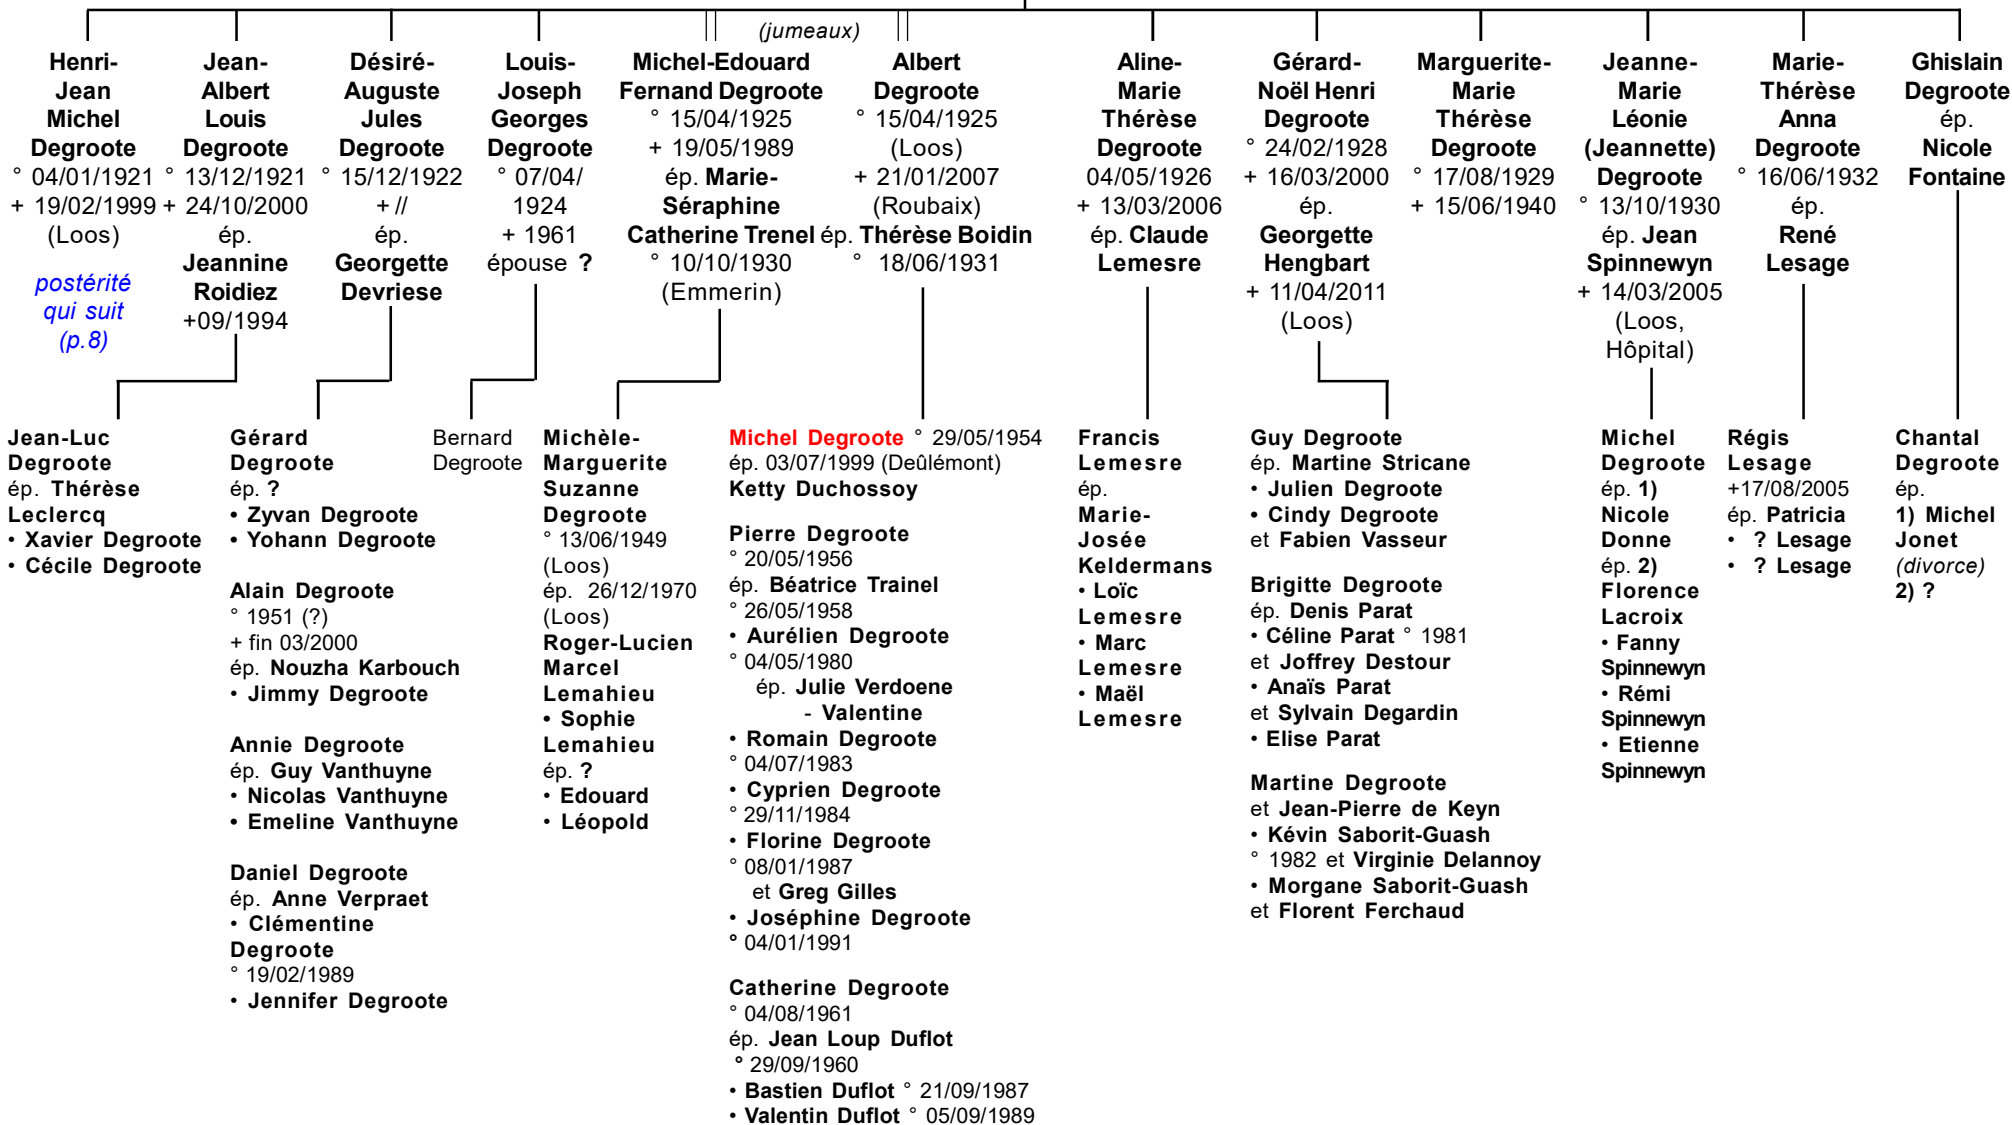

Famille Degroote

4

Michel Cyrille Joseph Degroote
° 29/09/1896 + 28/05/1940
ép. **Marguerite Sidonie Marie Despringre**
° 28/06/1891 (Loos) + 13/03/1936 (Loos)