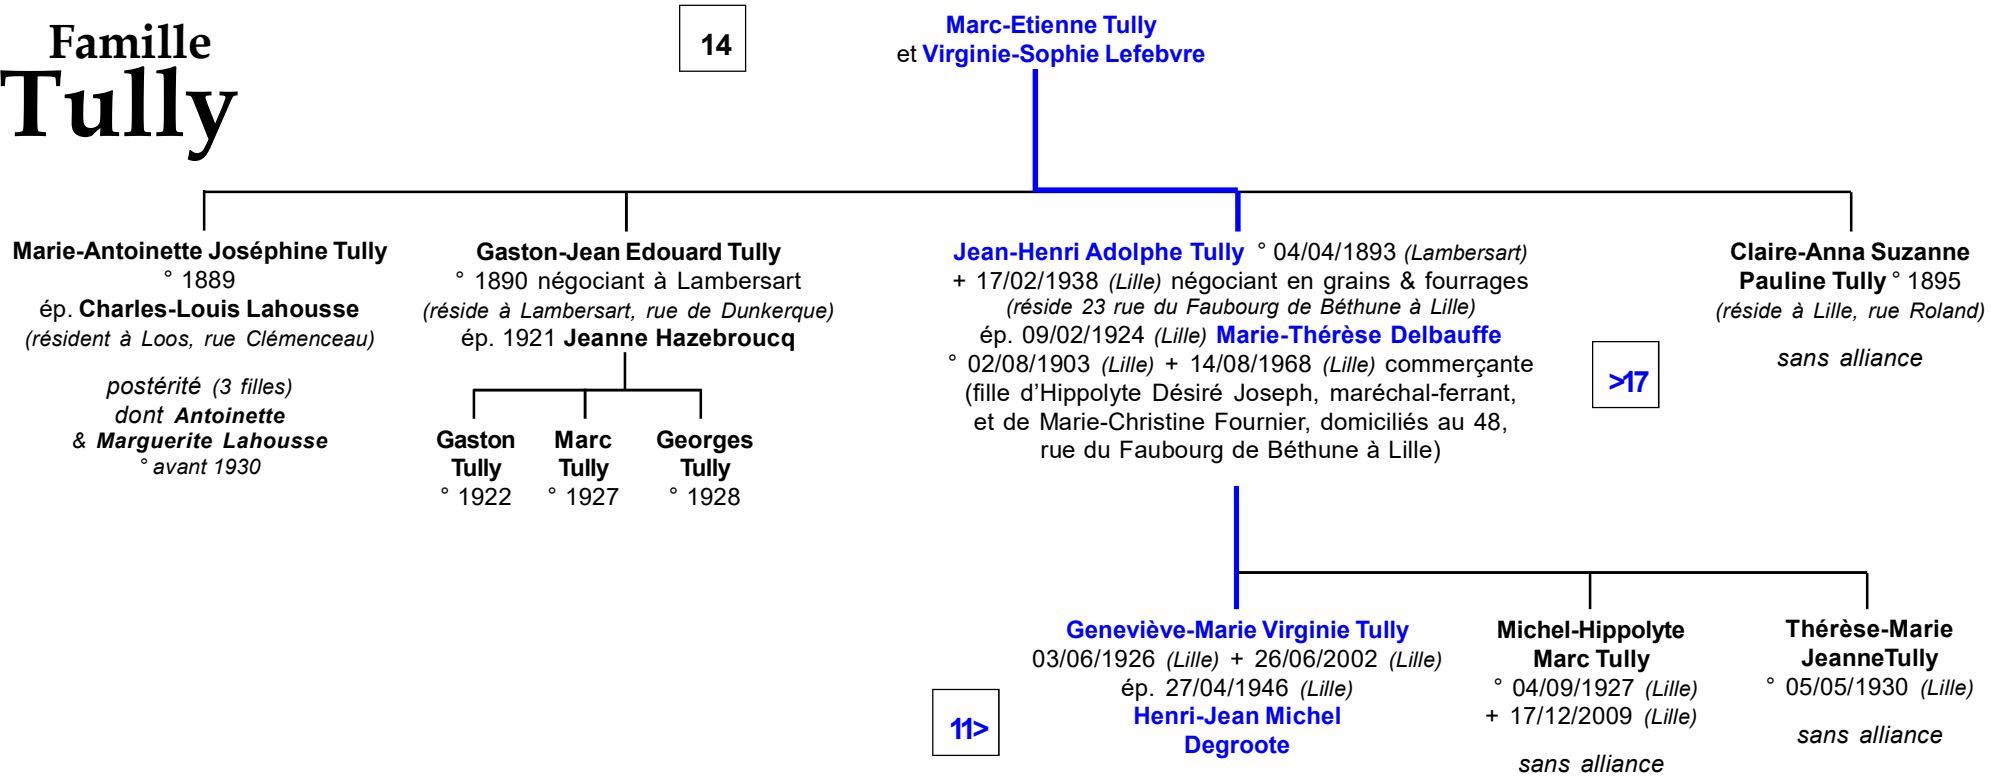

>15

Famille Tully

postérité qui suit (p.15)

Famille Tully

Famille Delbauffe

Hippolyte Séraphin Louis Joseph Delbauffe

(44 ans en 1848) maréchal-ferrant

ép. **Marie Catherine Josèphe Leturcq**