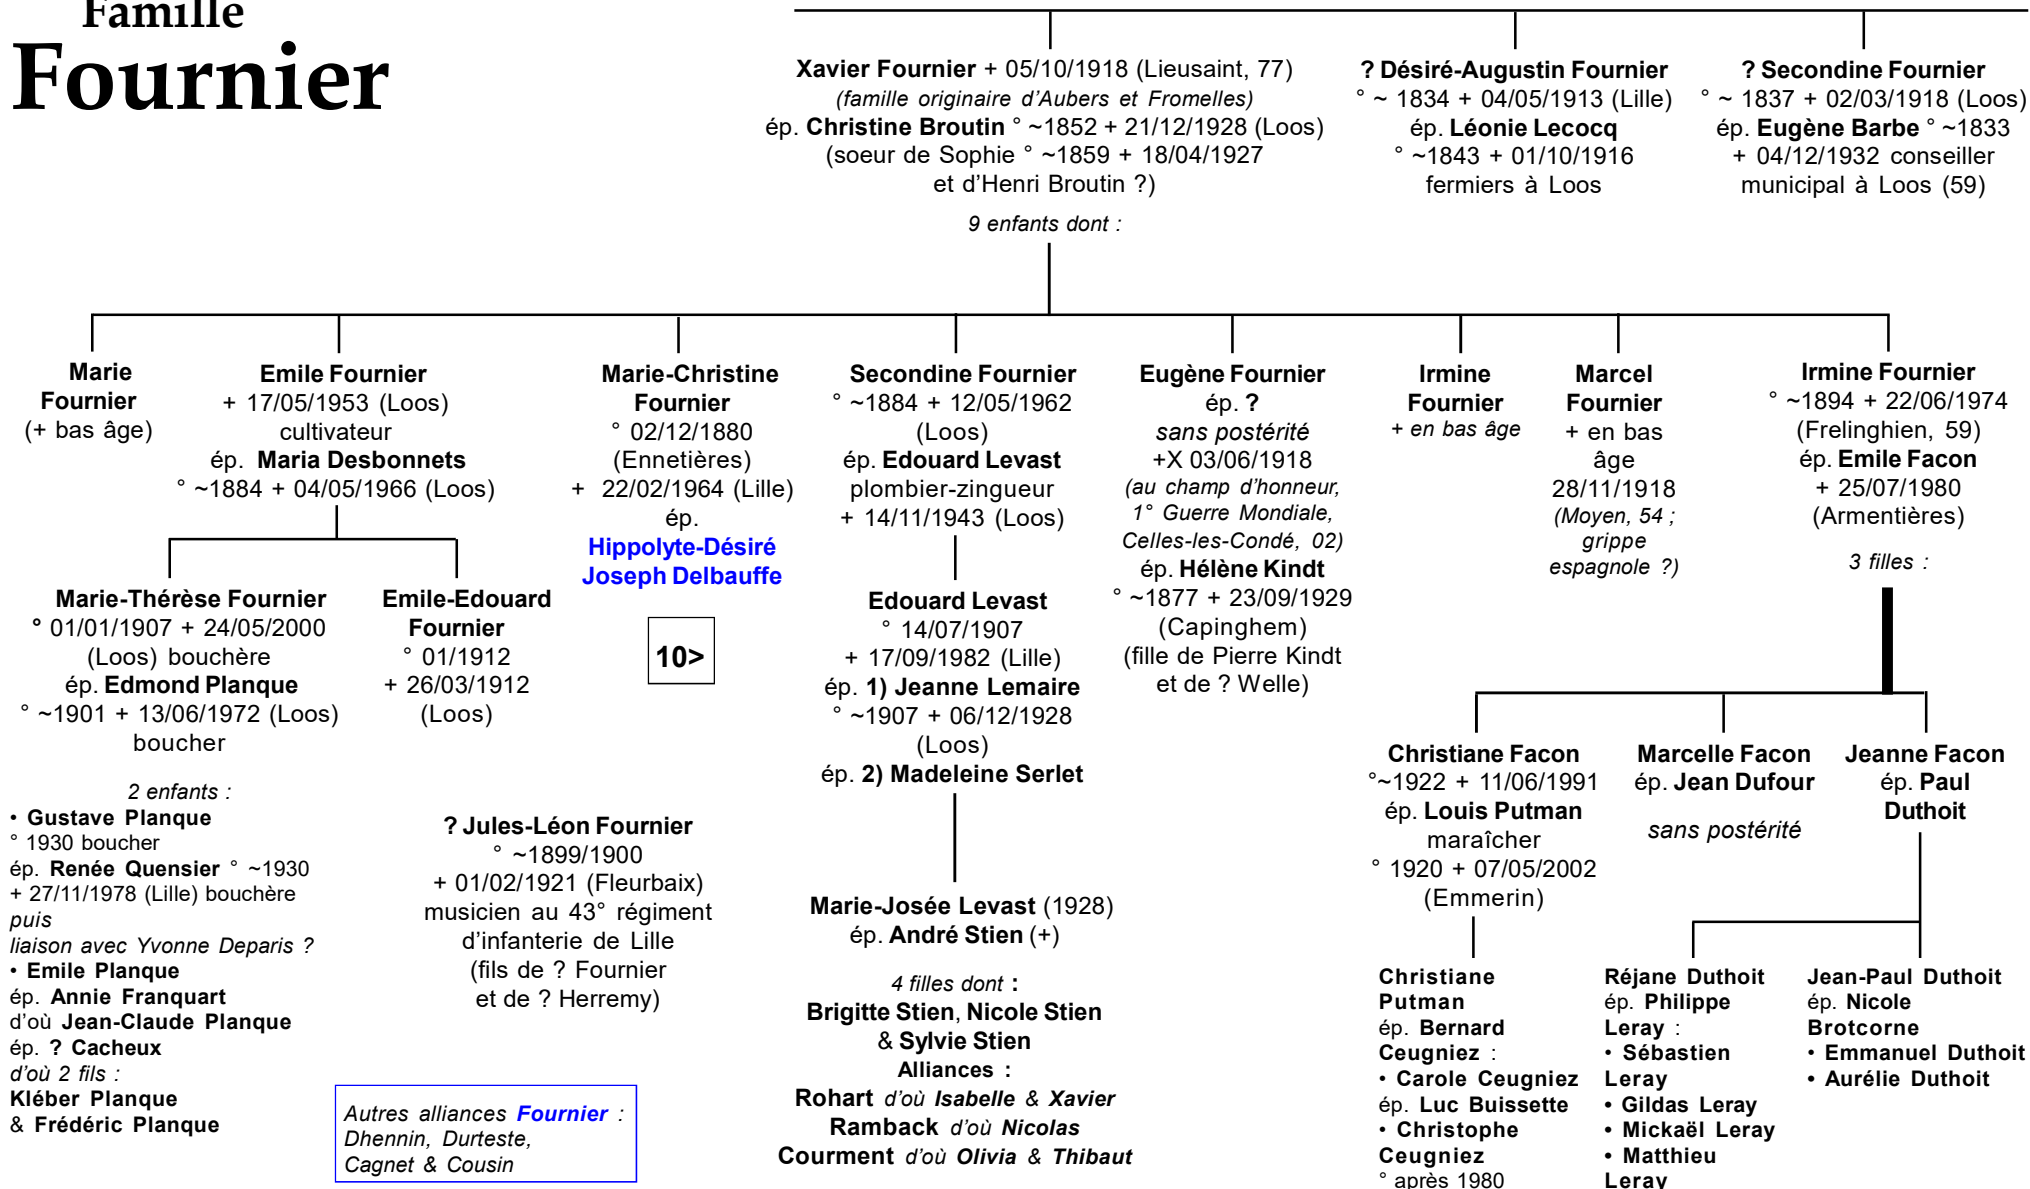

1 fils **Adam** & 1 fille **Ashley**

Andrew Wiklund
° 14/10/1981
ép. 10/07/2010 *(Londres)*
Victoria Sethard-Wright
° 17/05/1982

Mark Wiklund

*Communication (08/2006)
de **Mark & Wendy Wiklund**
(Mark Wiklund est
Sports Physiotherapist
au Swan & Kalamunda Health Service
Western Australia
08 9347 5441 - 041 966 3020*

*Communication (06/2016)
de **Kevin & Gail Laurence***

Famille Fournier

Degroote

Dès le XV°
à Vieux-Berquin

?

Jean Degroote ° 1440 + 1514

ép. ?

Jacques Degroote ° 1465 + 1516