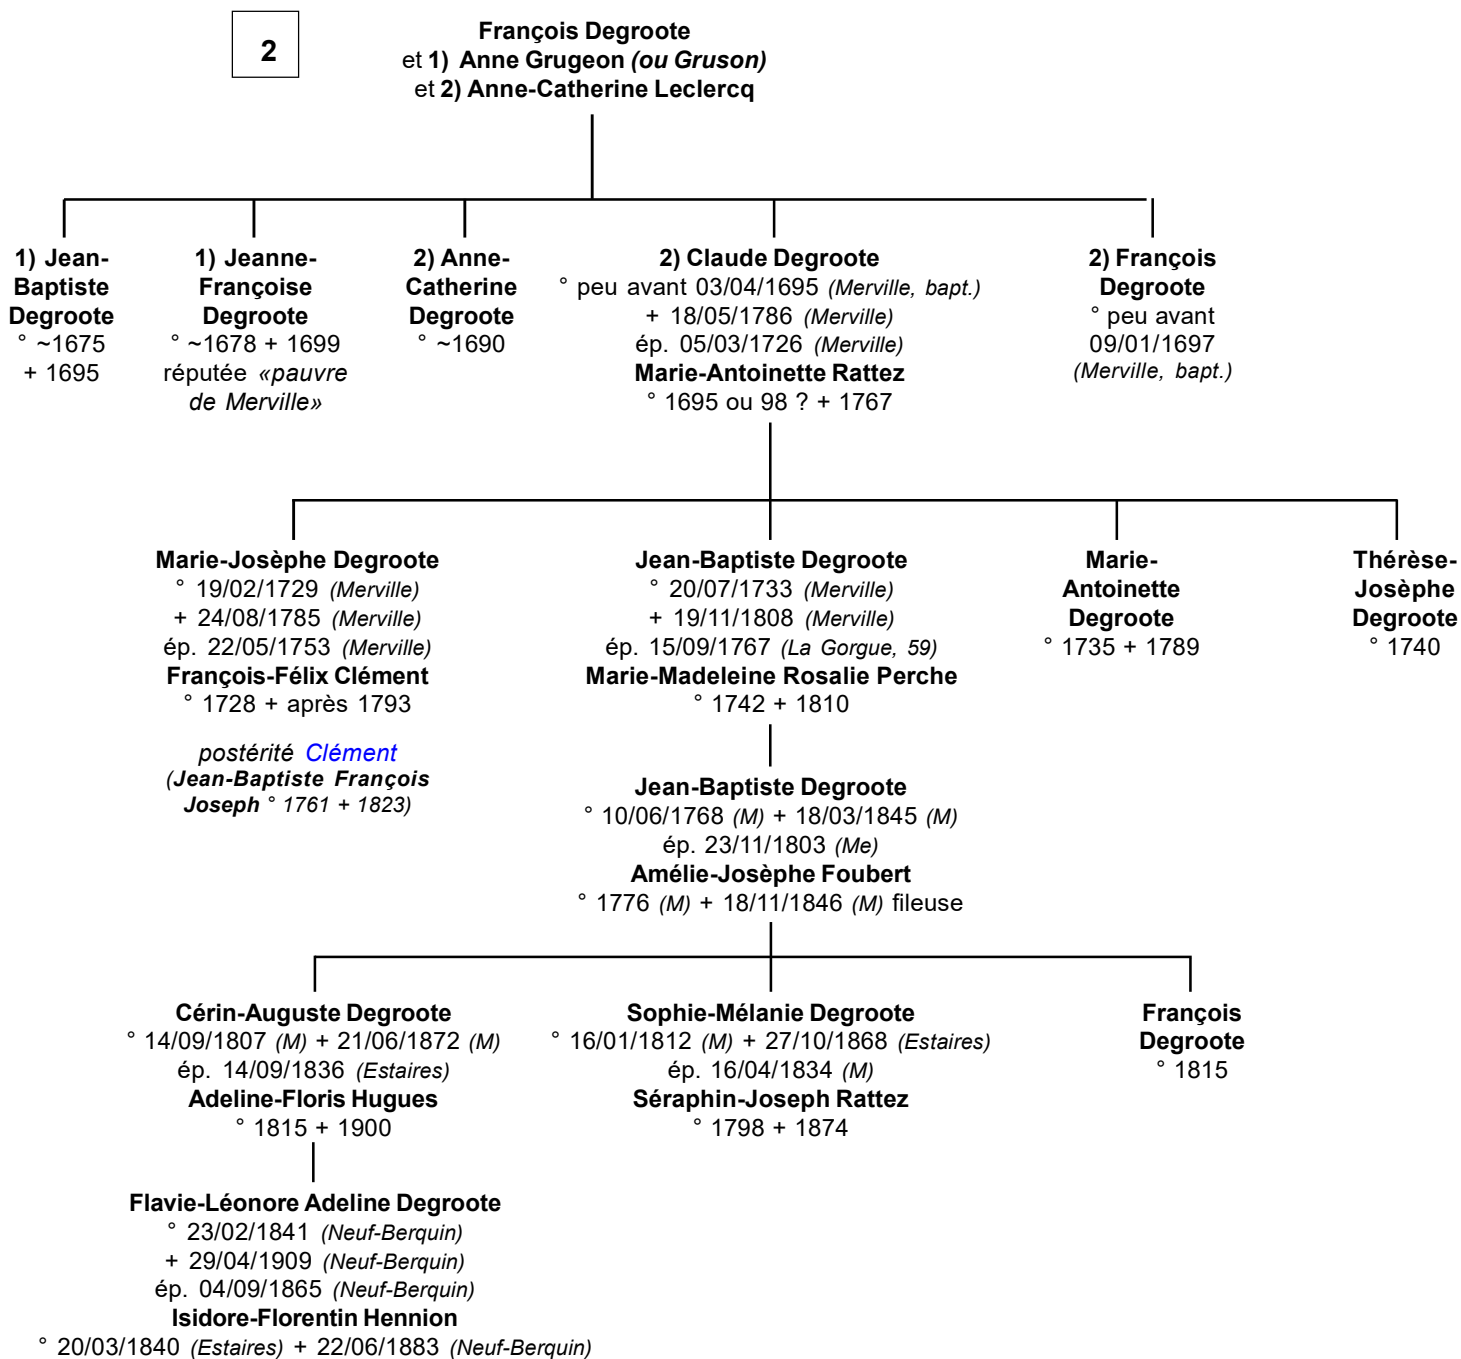

Famille Degroote

Compléments (Merville)