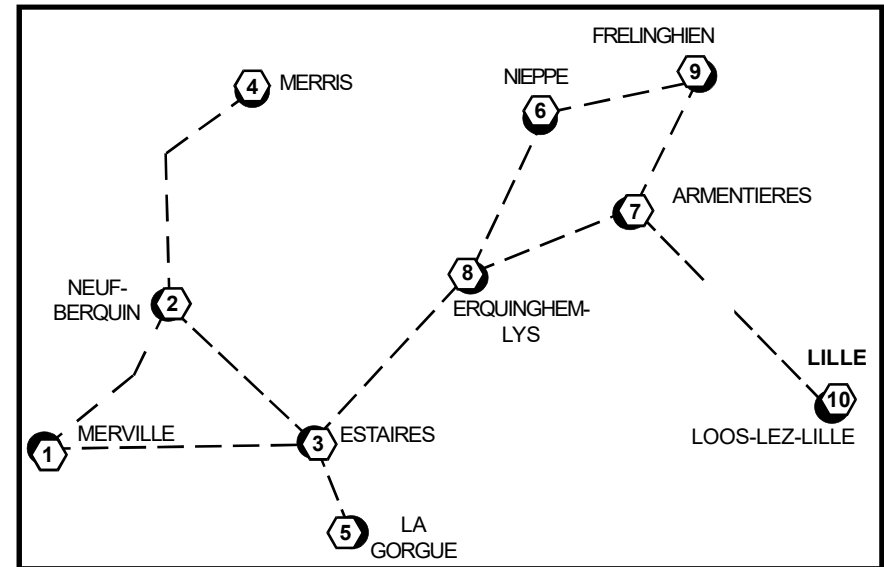

ORIGINES des DEGROOTE

LOCALISATIONS (les n° de séquence renvoient à la carte)

1) MERVILLE	(Nord (59) chef-lieu de canton)
2) NEUF-BERQUIN	(Nord (59) canton de Merville)
3) ESTAIRES	(Nord (59) canton de Merville)
4) MERRIS	(Nord (59) canton de Bailleul S-O)
5) LA GORGUE	(Nord (59) canton de Merville)
6) NIEPPE	(Nord (59) canton de Bailleul N-E)
7) ARMENTIERES	(Nord (59) chef-lieu de canton)
8) ERQUINGHEM-LYS	(Nord (59) canton d'Armentières)
9) FRELINGHIEN	(Nord (59) canton d'Armentières)
10) LOOS-LEZ-LILLE	(Nord (59) canton d'Haubourdin)