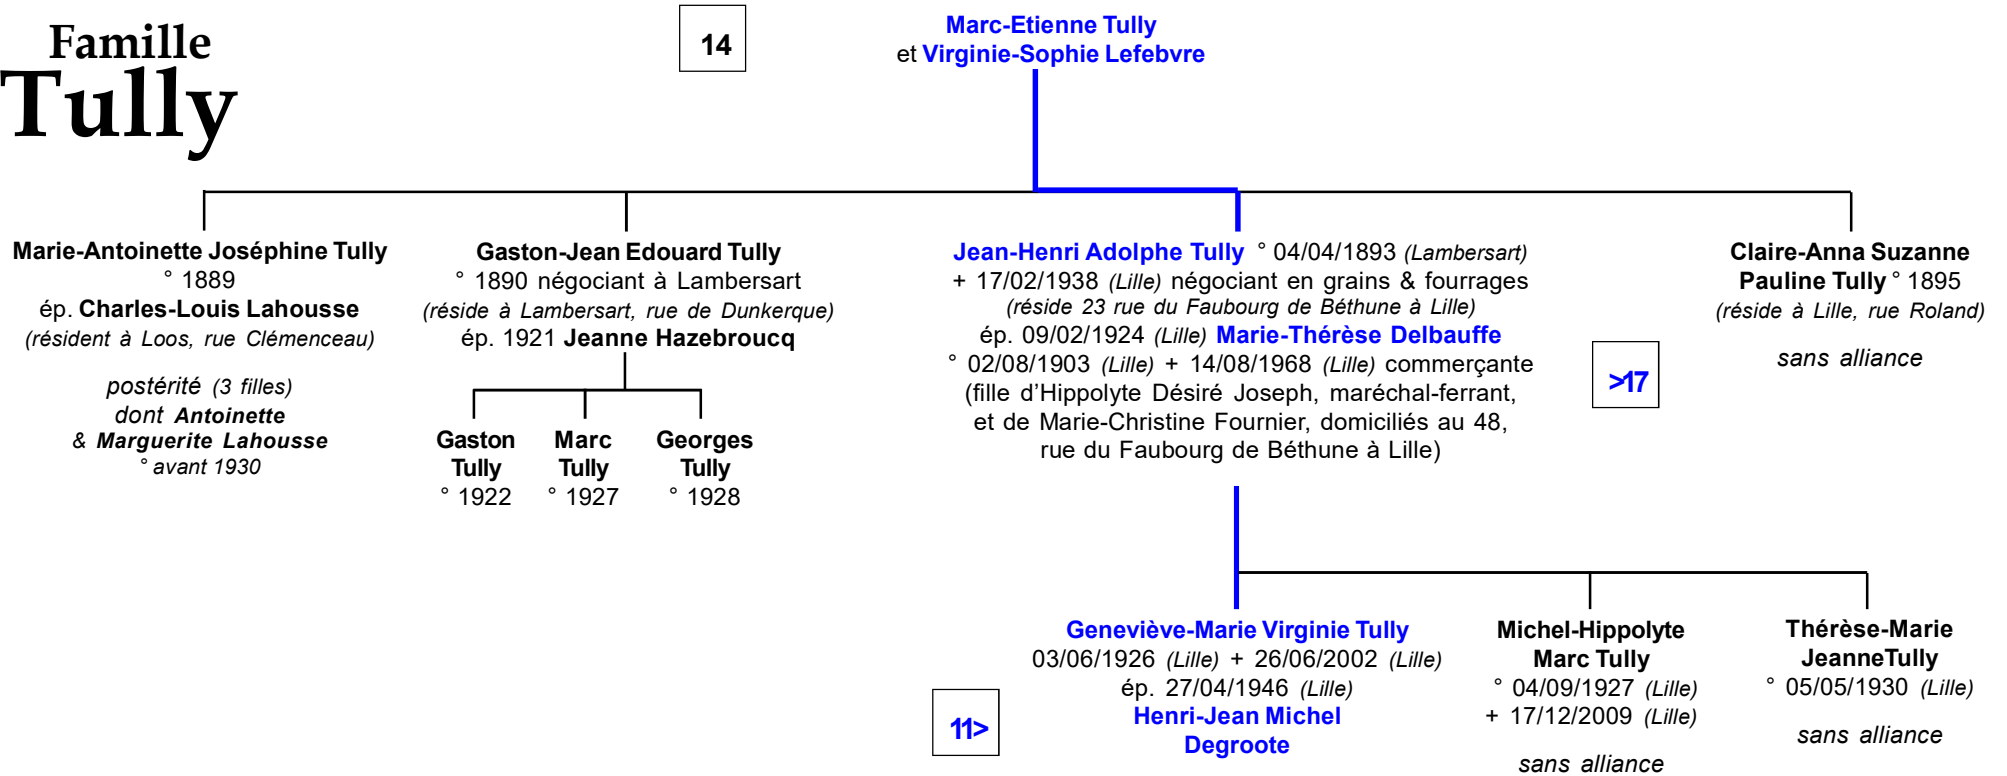

>15

Famille Tully

postérité qui suit (p.15)

Famille Tully

Famille Delbauffe

Hippolyte Séraphin Louis Joseph Delbauffe

(44 ans en 1848) maréchal-ferrant

ép. **Marie Catherine Josèphe Leturcq**