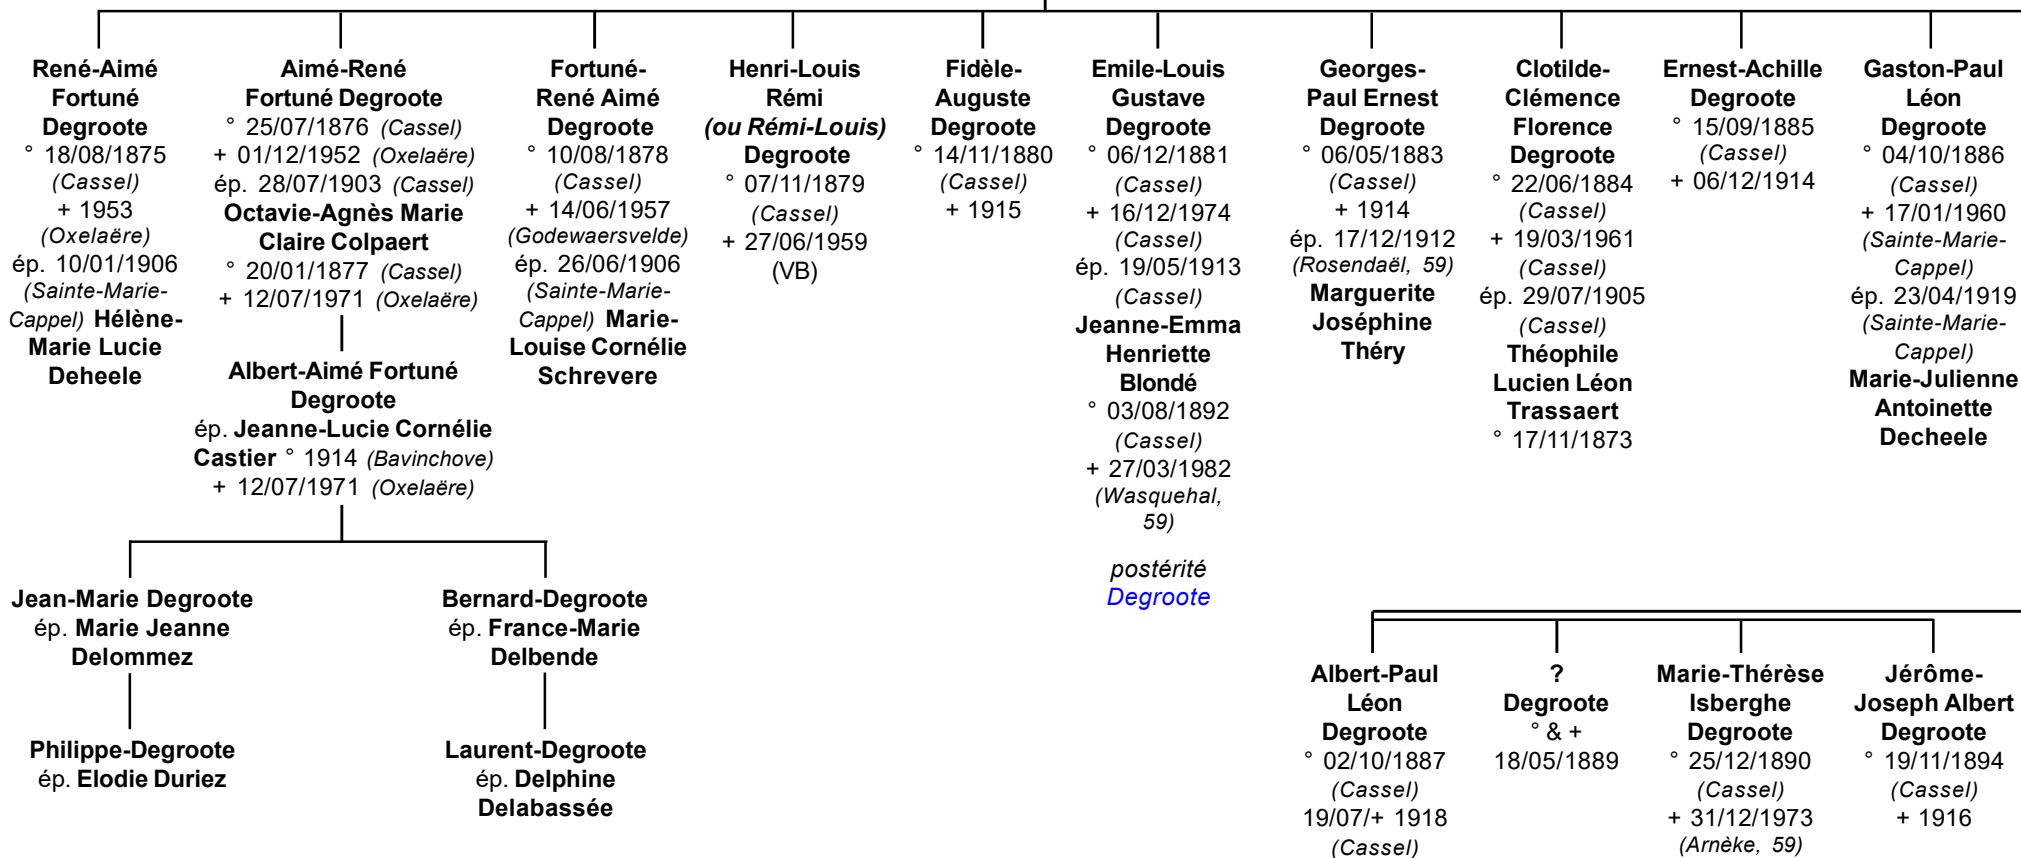

Degroote

32

Charles-Louis Degroote
et Eugénie-Caroline
Sophie Denaes

*Dès le XV°
à Vieux-Berquin*