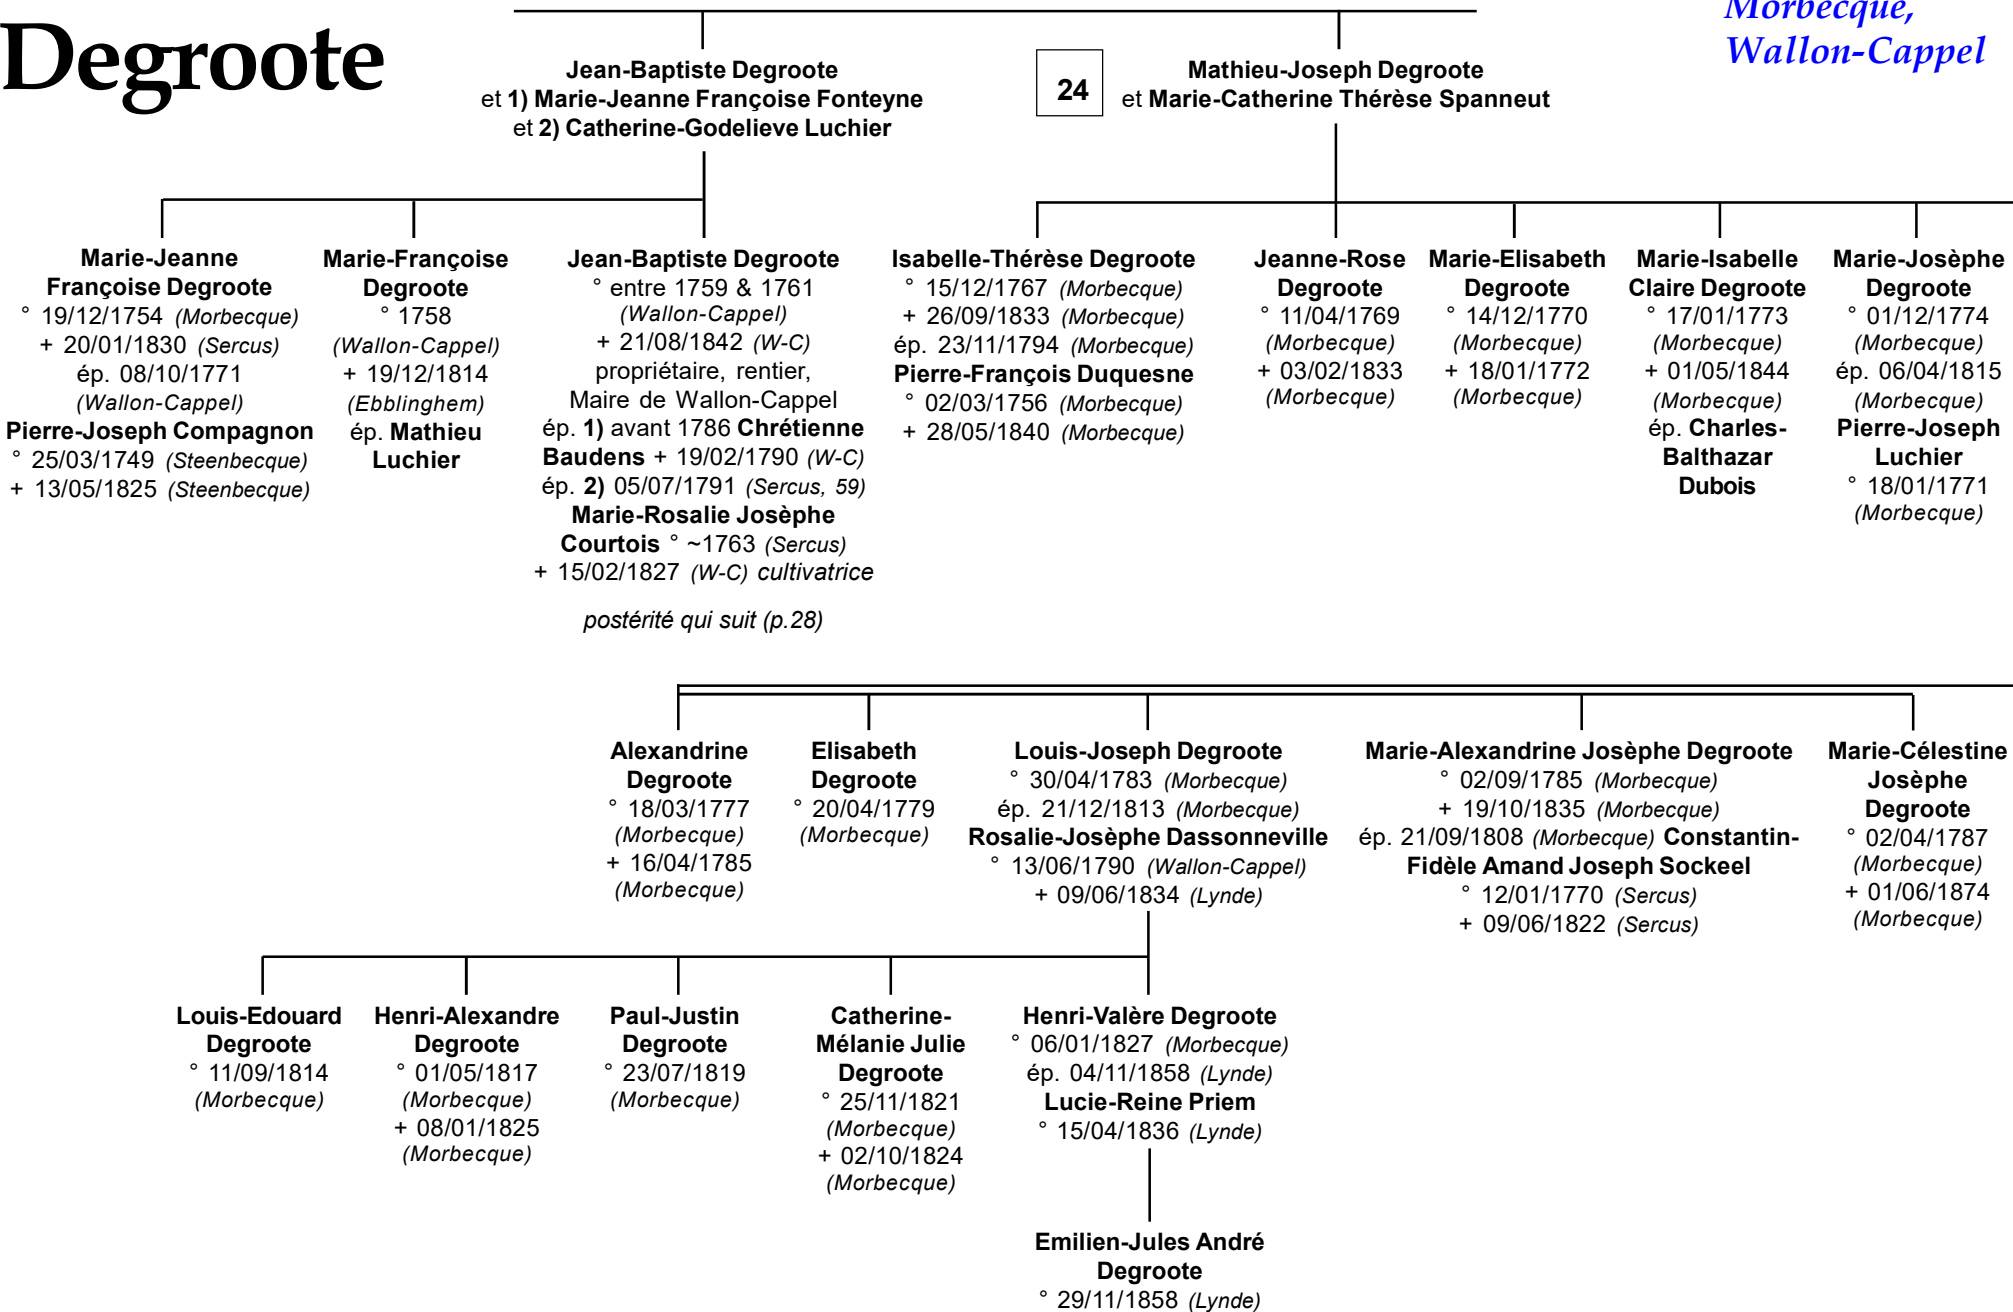

Degroote

Morbecque,
Wallon-Cappel