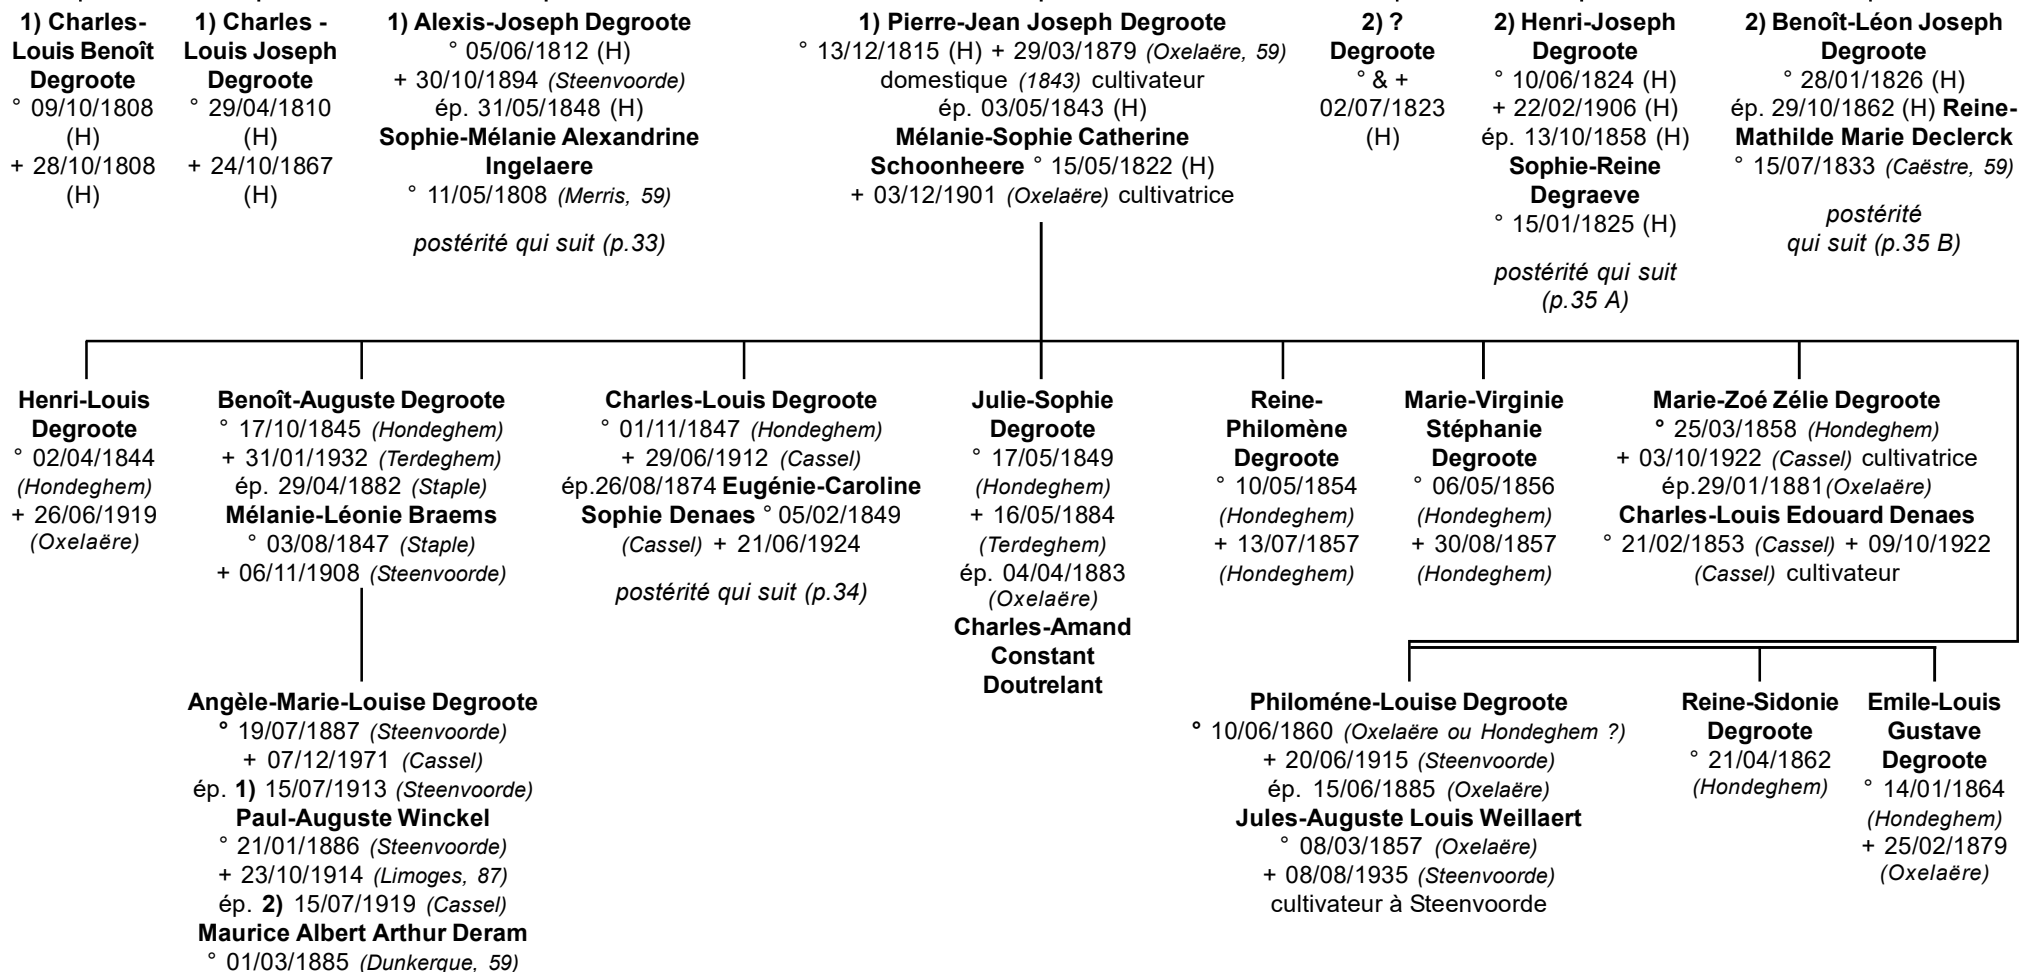

30

Jean-Benoît Degroote
et 1) Marie-Jeanne Victoire Verbeke
et 2) Cécile-Perpétue Decroix

Dès le XV^e
à Vieux-Berquin

Degroote

32

Alexis-Joseph Degroote
et Sophie-Mélanie Alexandrine Ingelaere

Dès le XV°
à Vieux-Berquin