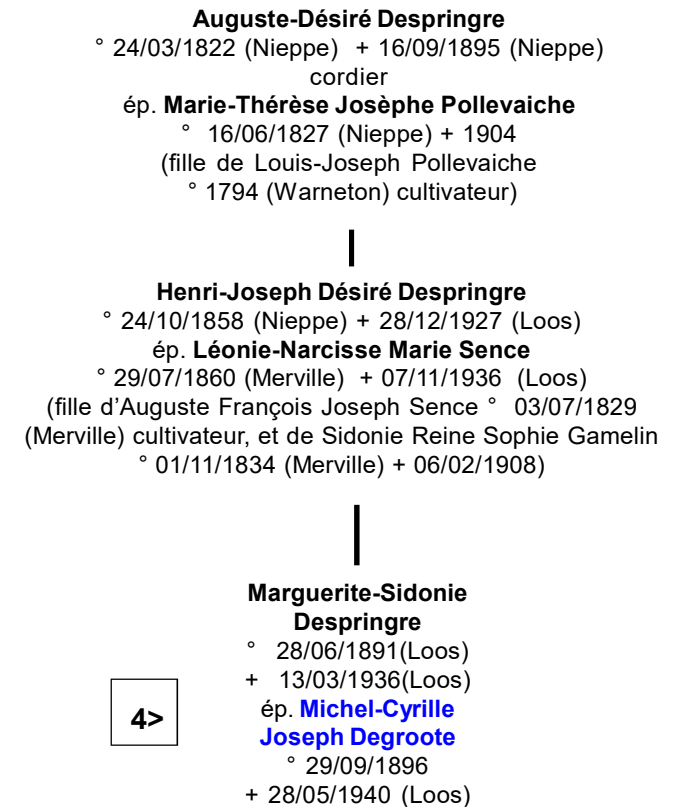

>5

Louis-Joseph Degroote
 ° 10/03/1898 (Merville)
 + 21/09/1956
 ép. **Jeanne-Marie Marthe Berthe**
 ° 1902 + 16/03/1976 (Neuf-Berquin)

- **Jean Degroote**
 ° 1928 + 31/10/1991 (Bailleul)
- **Georges Degroote**
 + 1995 (?)
- **Marguerite Degroote**
 ° 1932 + 1933

Marie Louise Degroote
 18/09/1899 (Merville)
 + 13/02/1971 (Armentières)
 ép. 1) **Albert Creton**
 ép. 2) **Jules Verwaerde**
 1) **Emile Creton**
 + en bas âge sans postérité 2)

Jeanne-Marie Degroote
 + 21/08/1927 (Merville)
 ép. **Ernest Auguste Saelen-Becquart**
 dont :

- **Marie Saelen**

Famille Degroote

Les ancêtres
d'Aline-Zoé Derocq

Les ancêtres
de Marguerite-Sidonie Despringre

Famille Degroote

2

Marie-Anne Degroote ° 1689
ép. 11/08/1718 (Merville) **Antoine Maes**
+ 10/12/1754 (Merville)