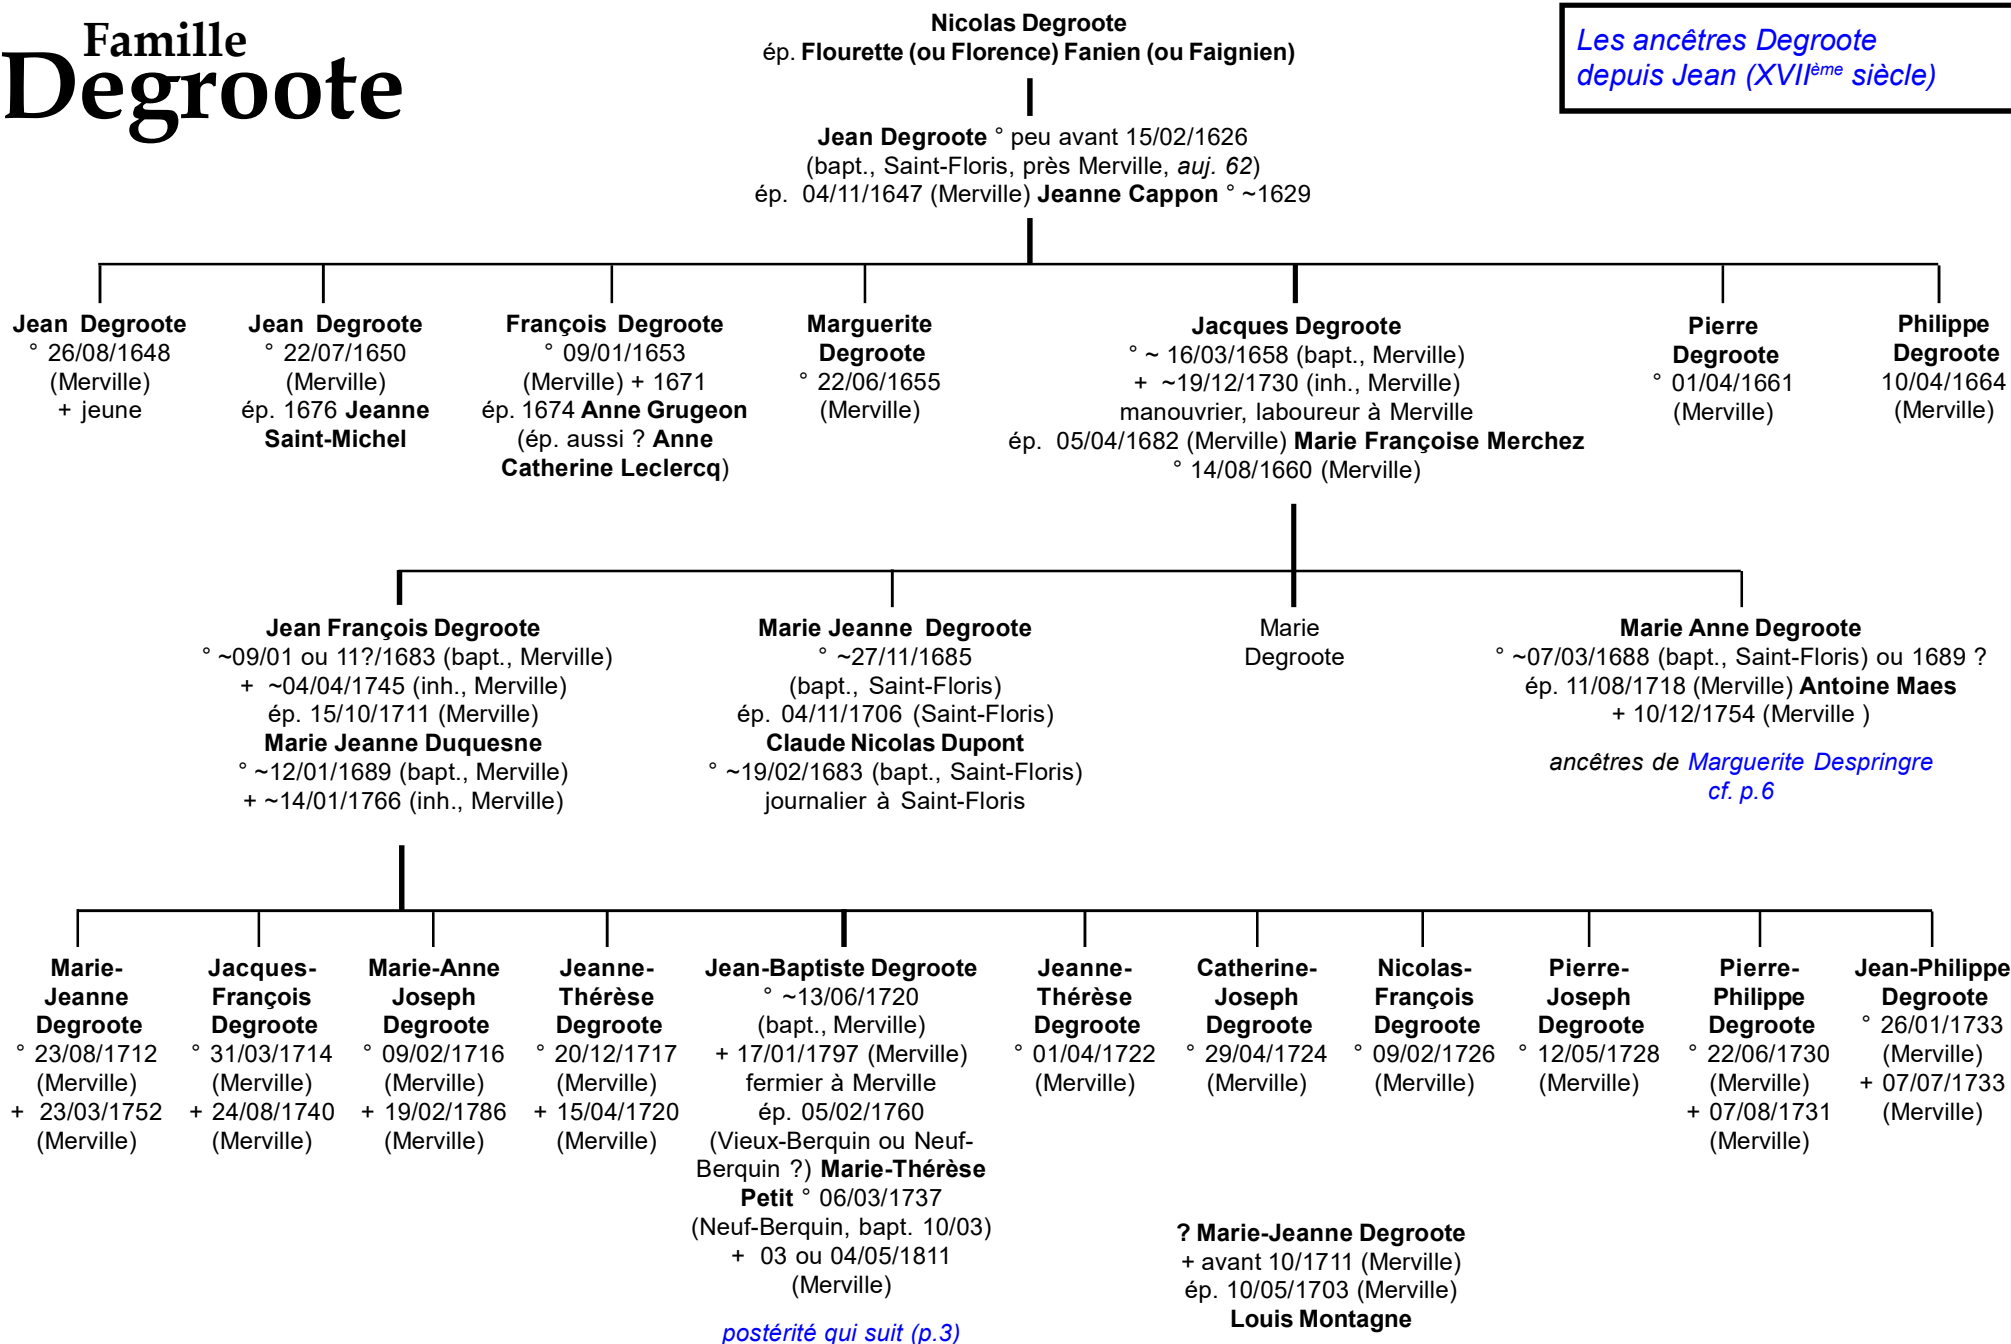

famille Degroote

& familles Tully, Delbauffe, Fournier

Merville, Neuf-Berquin, Loos-lez-Lille, Lille

Wiklund (Western Australia) & Laurence (New-Zealand)

Les premières pages du fichier (pp. 2-5) reprennent pour l'essentiel - et intégralement - l'étude très détaillée réalisée il y a quelques années par **Michel Degroote** (cf. p7, nom signalé en rouge) : qu'il en soit remercié ici au nom de toute sa famille !

En fin de fichier on trouvera des éléments succincts concernant d'autres familles alliées aux Degroote : Tully, Fournier et Delbauffe.

Le web (et ce site en particulier) m'aura permis de retrouver une branche Delbauffe exilée au bout du Monde (Australie, Nouvelle-Zélande).

En définitive, le monde est vraiment petit ! (mais les Degroote & alliés, très nombreux !)

Une branche assez ancienne établie à Vieux-Berquin (dès le XV°) est développée en annexe mais sans connexion connue jusqu'à présent.

Famille Degroote

Les ancêtres Degroote depuis Jean (XVII^{ème} siècle)

Degroote

2

Jean Baptiste Degroote
et **Marie Thérèse Petit**

Jean-Baptiste Degroote
° 28/12/1764 (Merville)
+ 12/01/1783 (Merville)

**Augustin-François
Joseph Degroote**
° 04/02/1768
(Merville)