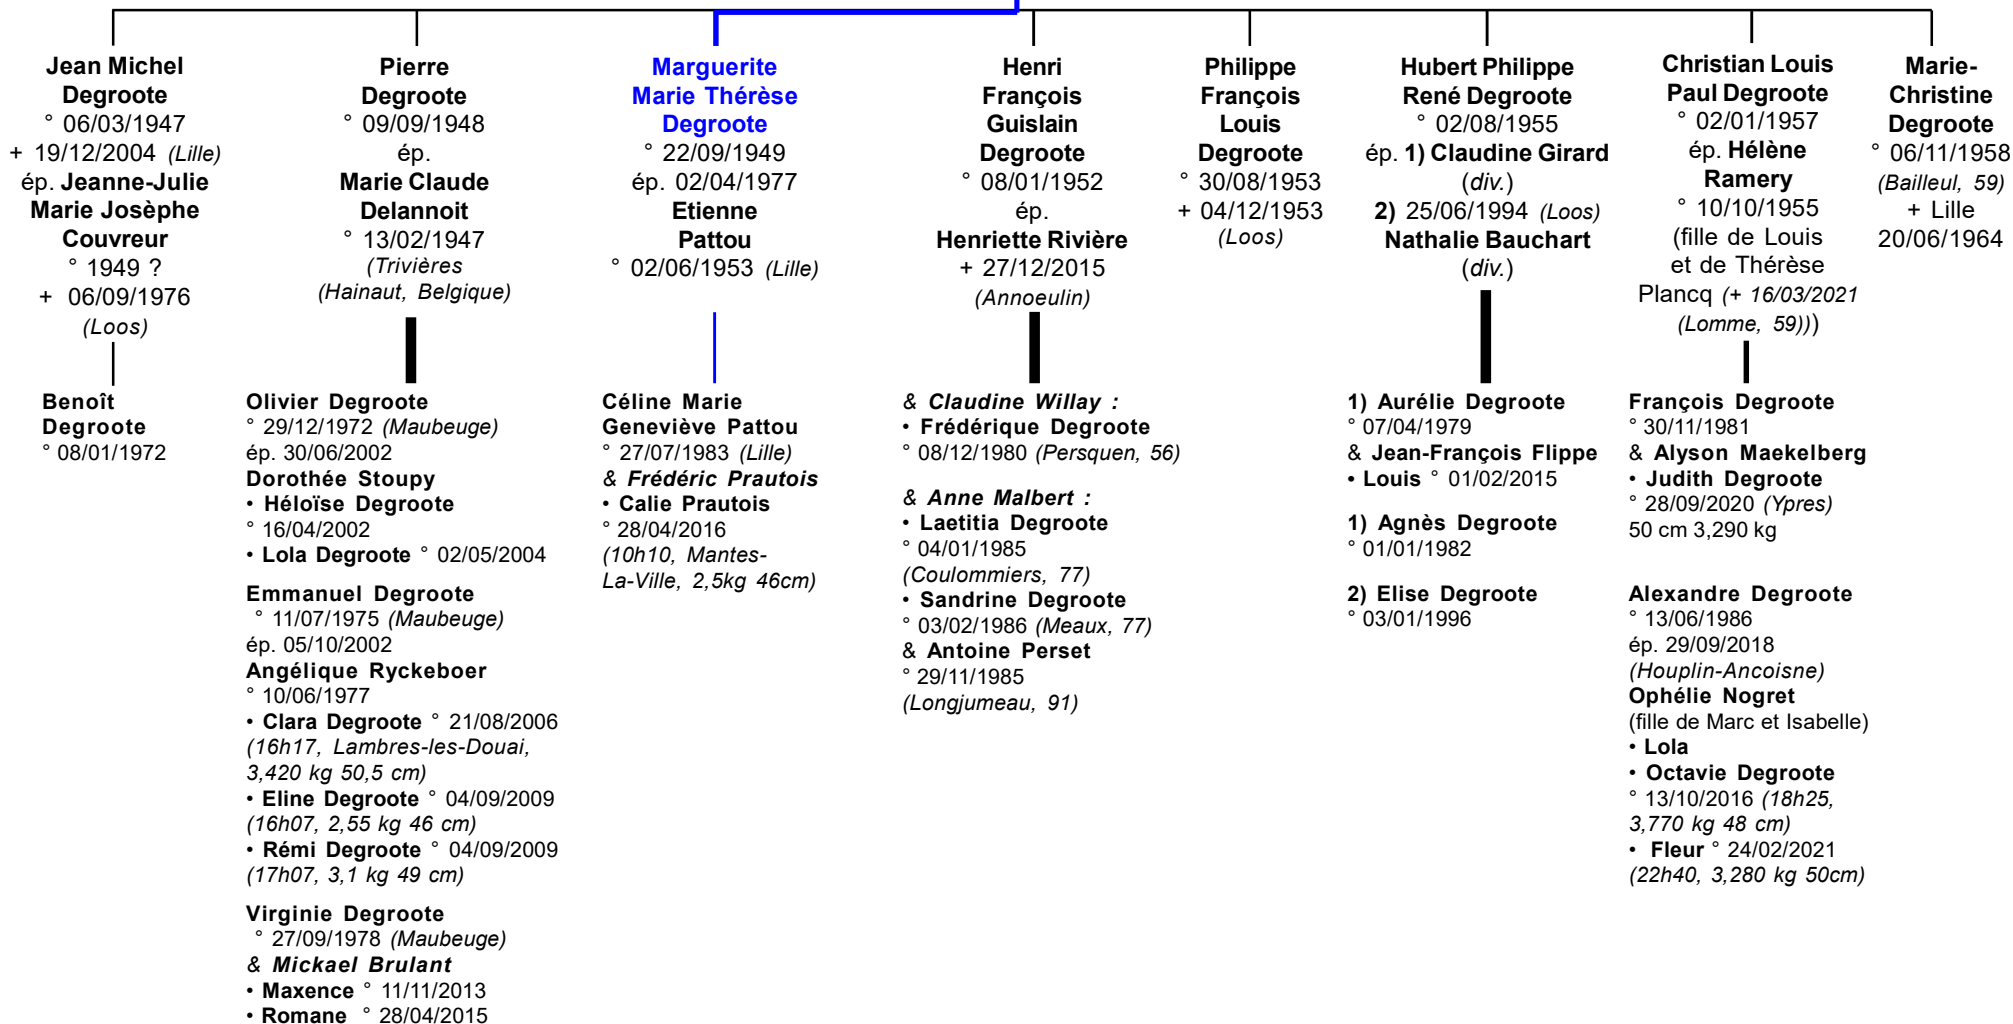

Famille Degroote

10

Henri-Jean Michel Degroote

° 04/01/1921 + 19/02/1999 (*Loos*)
ép. 27/04/1946 (*Lille*) **Geneviève-Marie Virginie Tully**
° 03/06/1926 (*Lille*) + 26/06/2002 (*Lille*)
(fille de Jean Henri Adolphe ° 04/04/1893 (*Lambersart*)
+ 17/02/1938 (*Lille*), et de Marie Thérèse Delbauffe
° 02/08/1903 (*Lille*) + 14/08/1968 (*Lille*)

>15