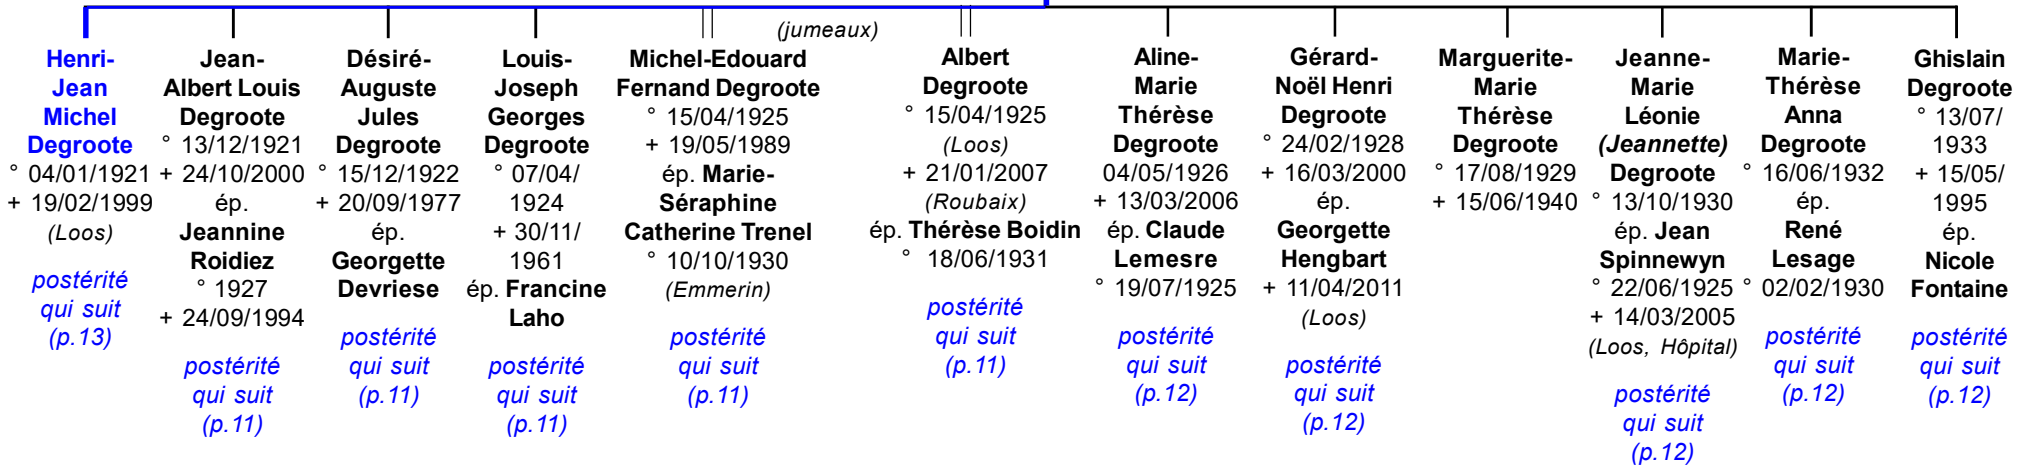

Famille Degroote

4, 9

Michel Cyrille Joseph Degroote
° 29/09/1896 (Merville) + 28/05/1940
ép. **Marguerite Sidonie Marie Despringre**
° 28/06/1891 (Loos) + 13/03/1936 (Loos)