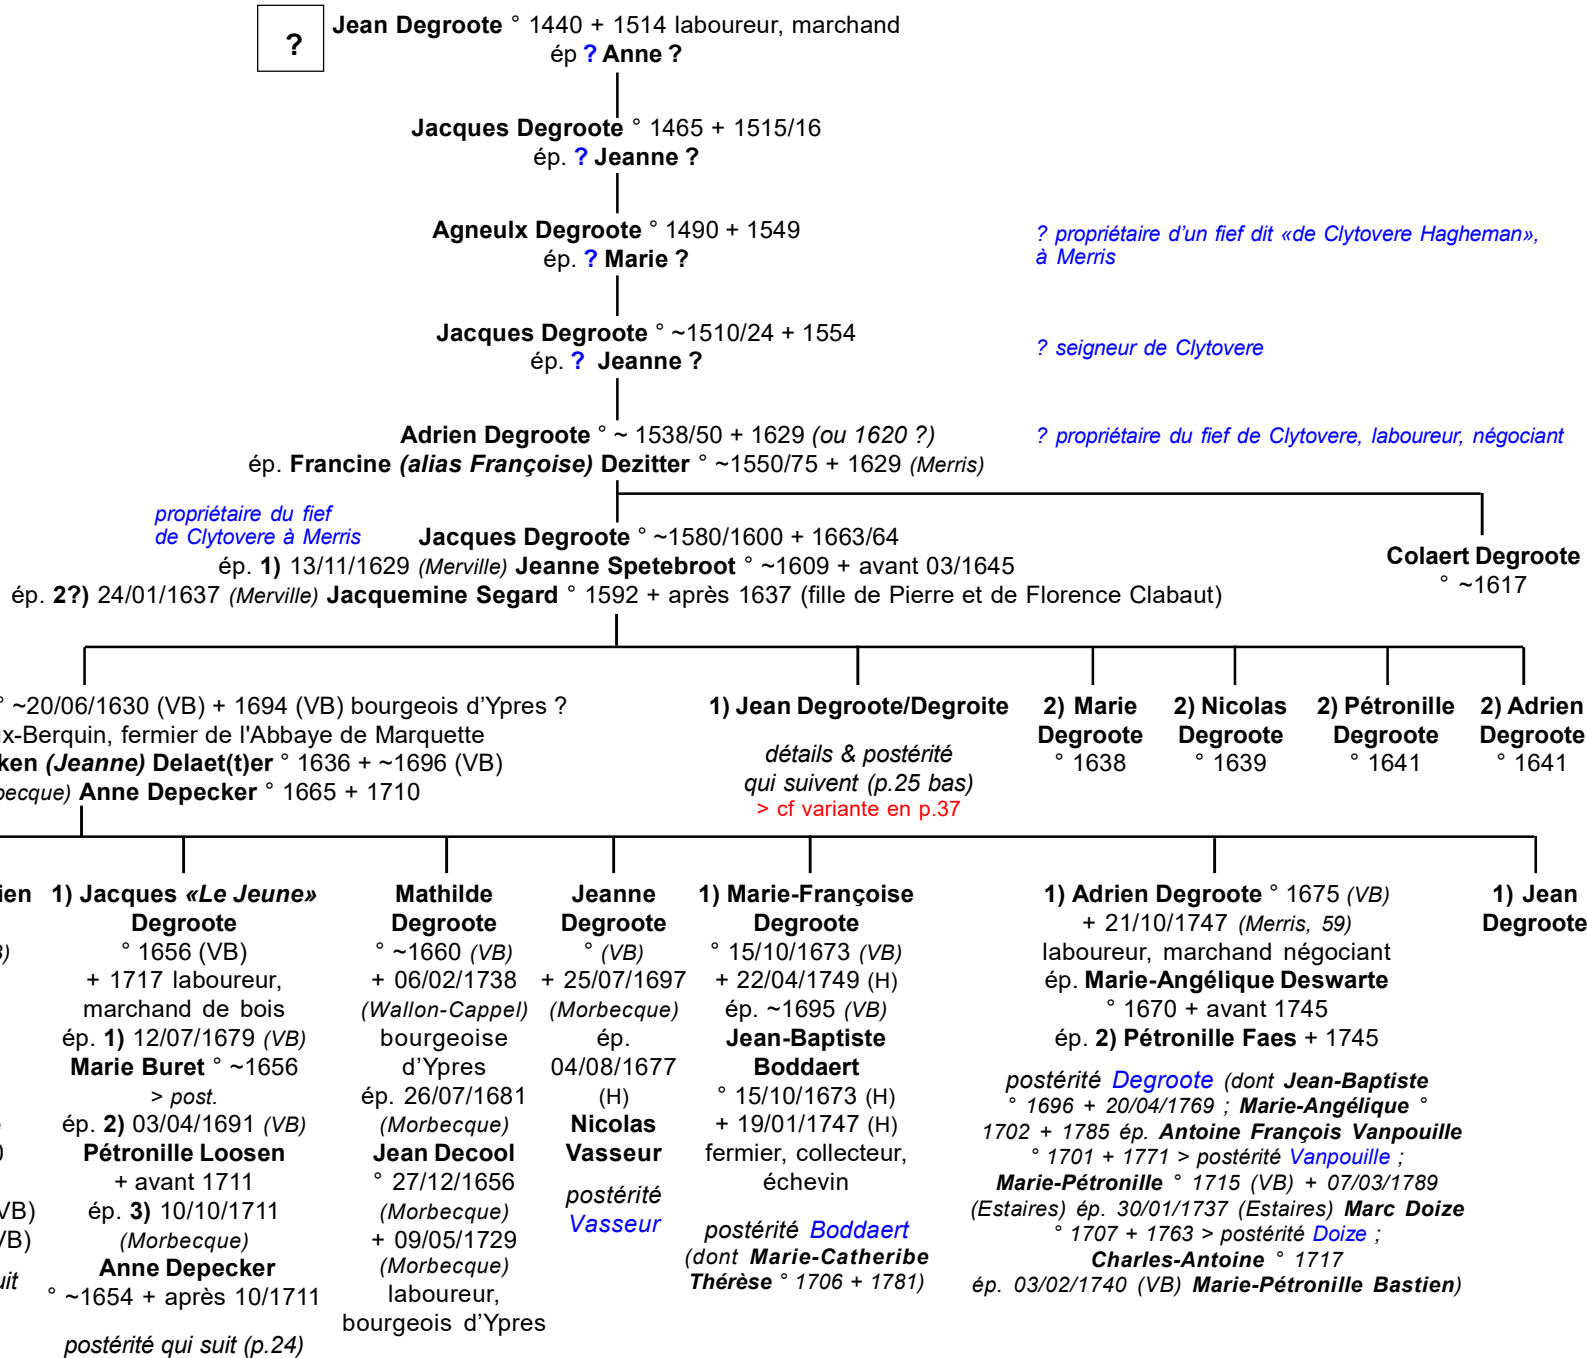

Famille Fournier

Degroote

Dès le XV^e
à Vieux-Berquin

Jacques Degroote est dit «Le Vieux» dès 1687. Étranger à la bourgeoisie d'Ypres, il est reçu bourgeois grâce à son mariage. Notable, Echevin des Cinq tenances de la Motte au Bois pour la tenance de Vieux-Berquin, Collecteur (dès 1669) ; à ce titre, il est retenu à Cassel le 21/09/1684 en contrepartie de la levée d'un emprunt pour couvrir l'impôt dû à la Châtellenie...