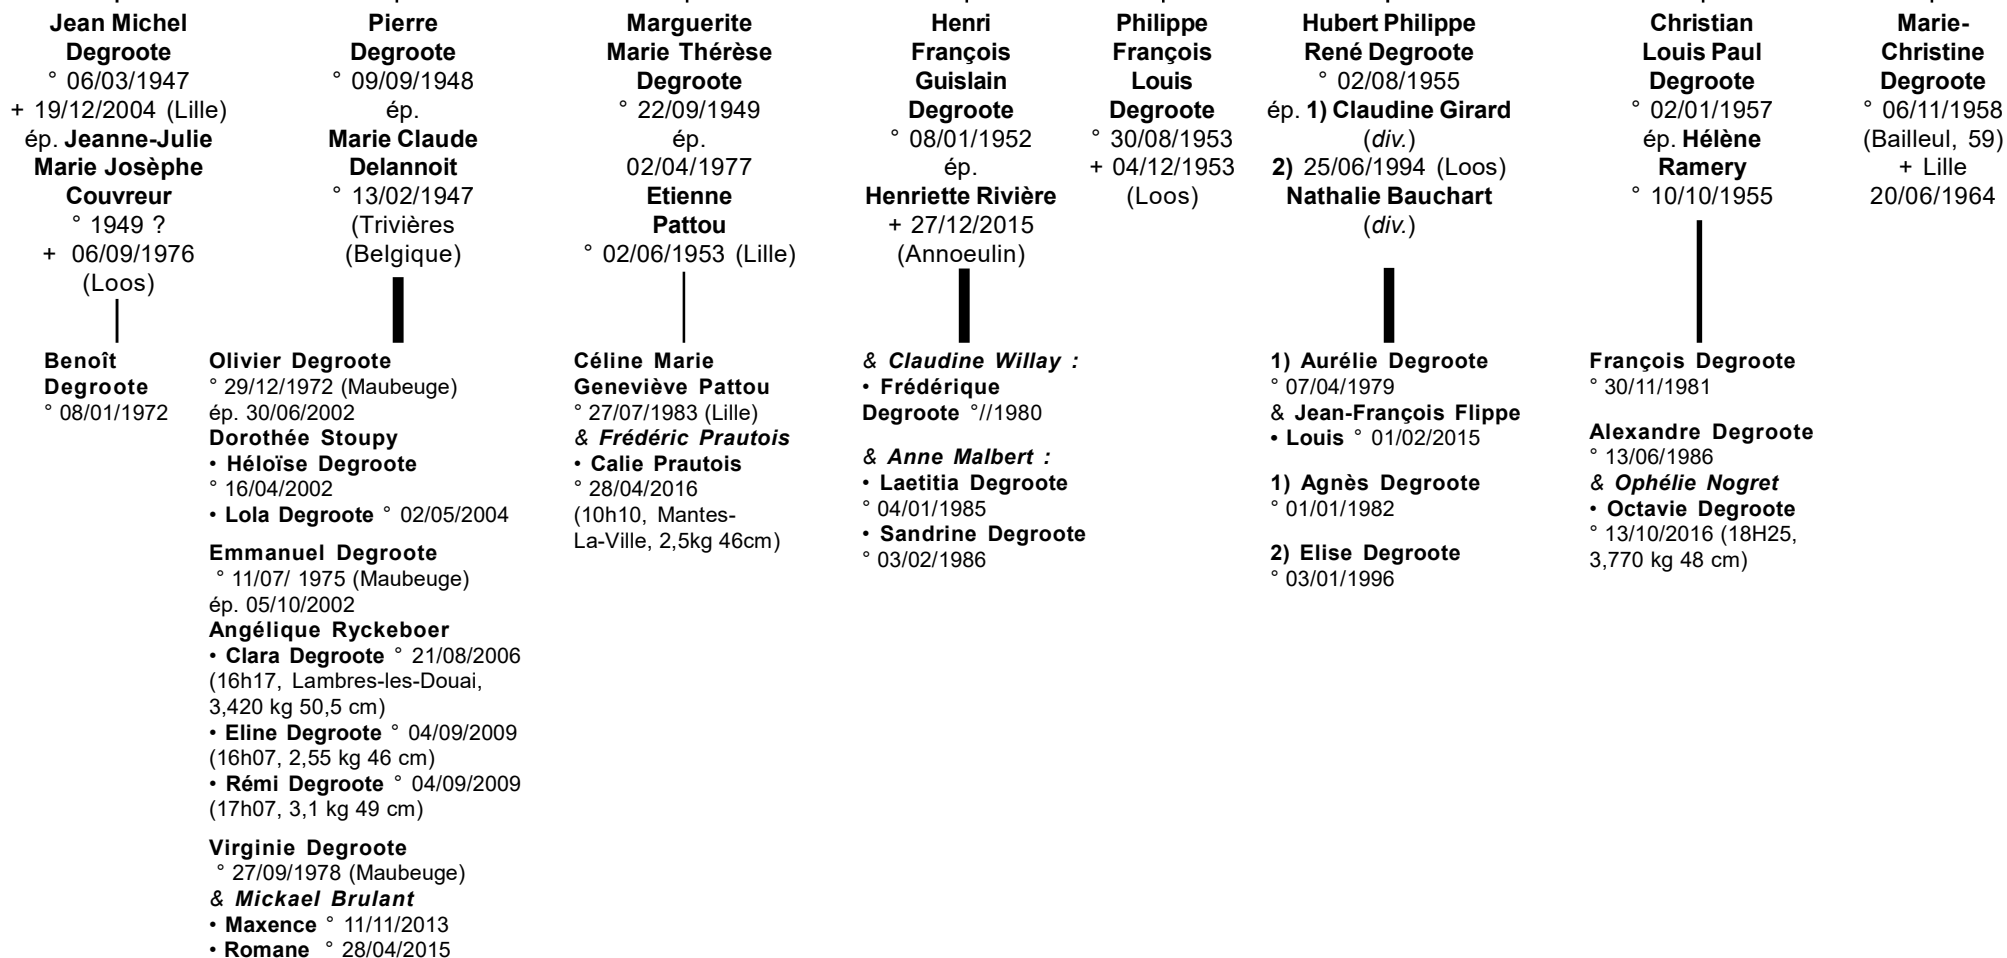

Famille Degroote

7

Henri-Jean Michel Degroote

° 04/01/1921 + 19/02/1999 (Loos)

ép. 27/04/1946 (Lille)

Geneviève-Marie Virginie Tully

° 03/06/1926 (Lille) + 26/06/2002 (Lille)

(fille de Jean Henri Adolphe Tully

° 04/04/1893 (Lambersart) + 17/02/1938 (Lille)

et de Marie Thérèse Delbauffe

° 02/08/1903 (Lille) + 14/08/1968 (Lille)

>9