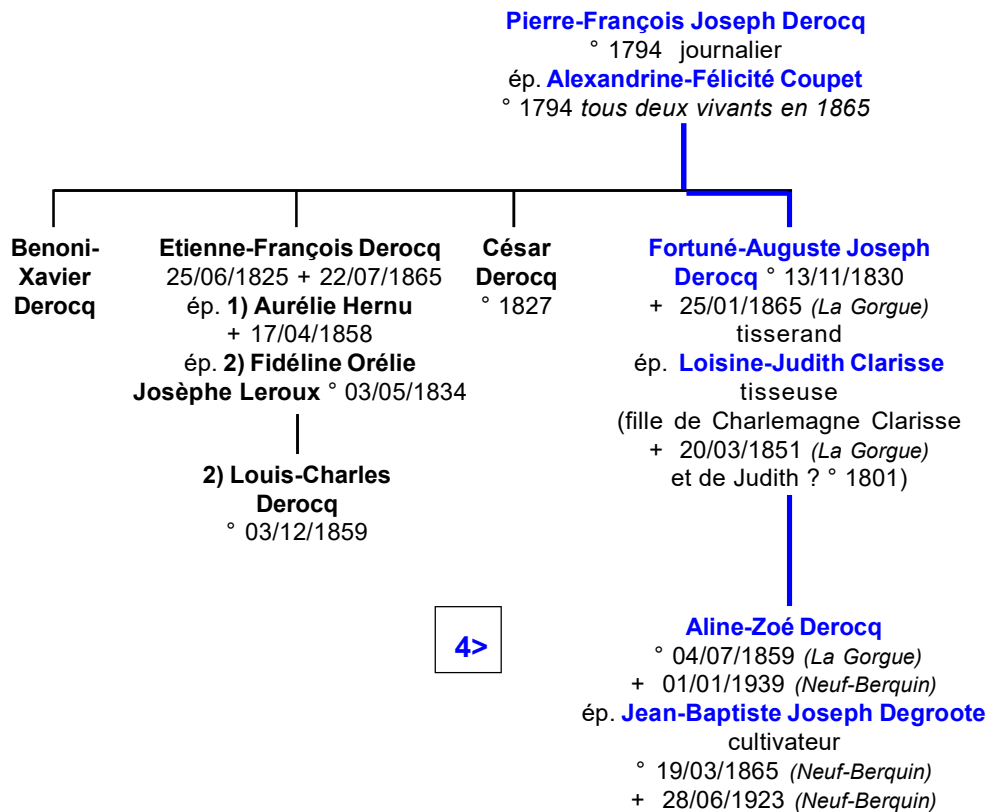

Famille Degroote

Les ancêtres d'Aline-Zoé Derocq