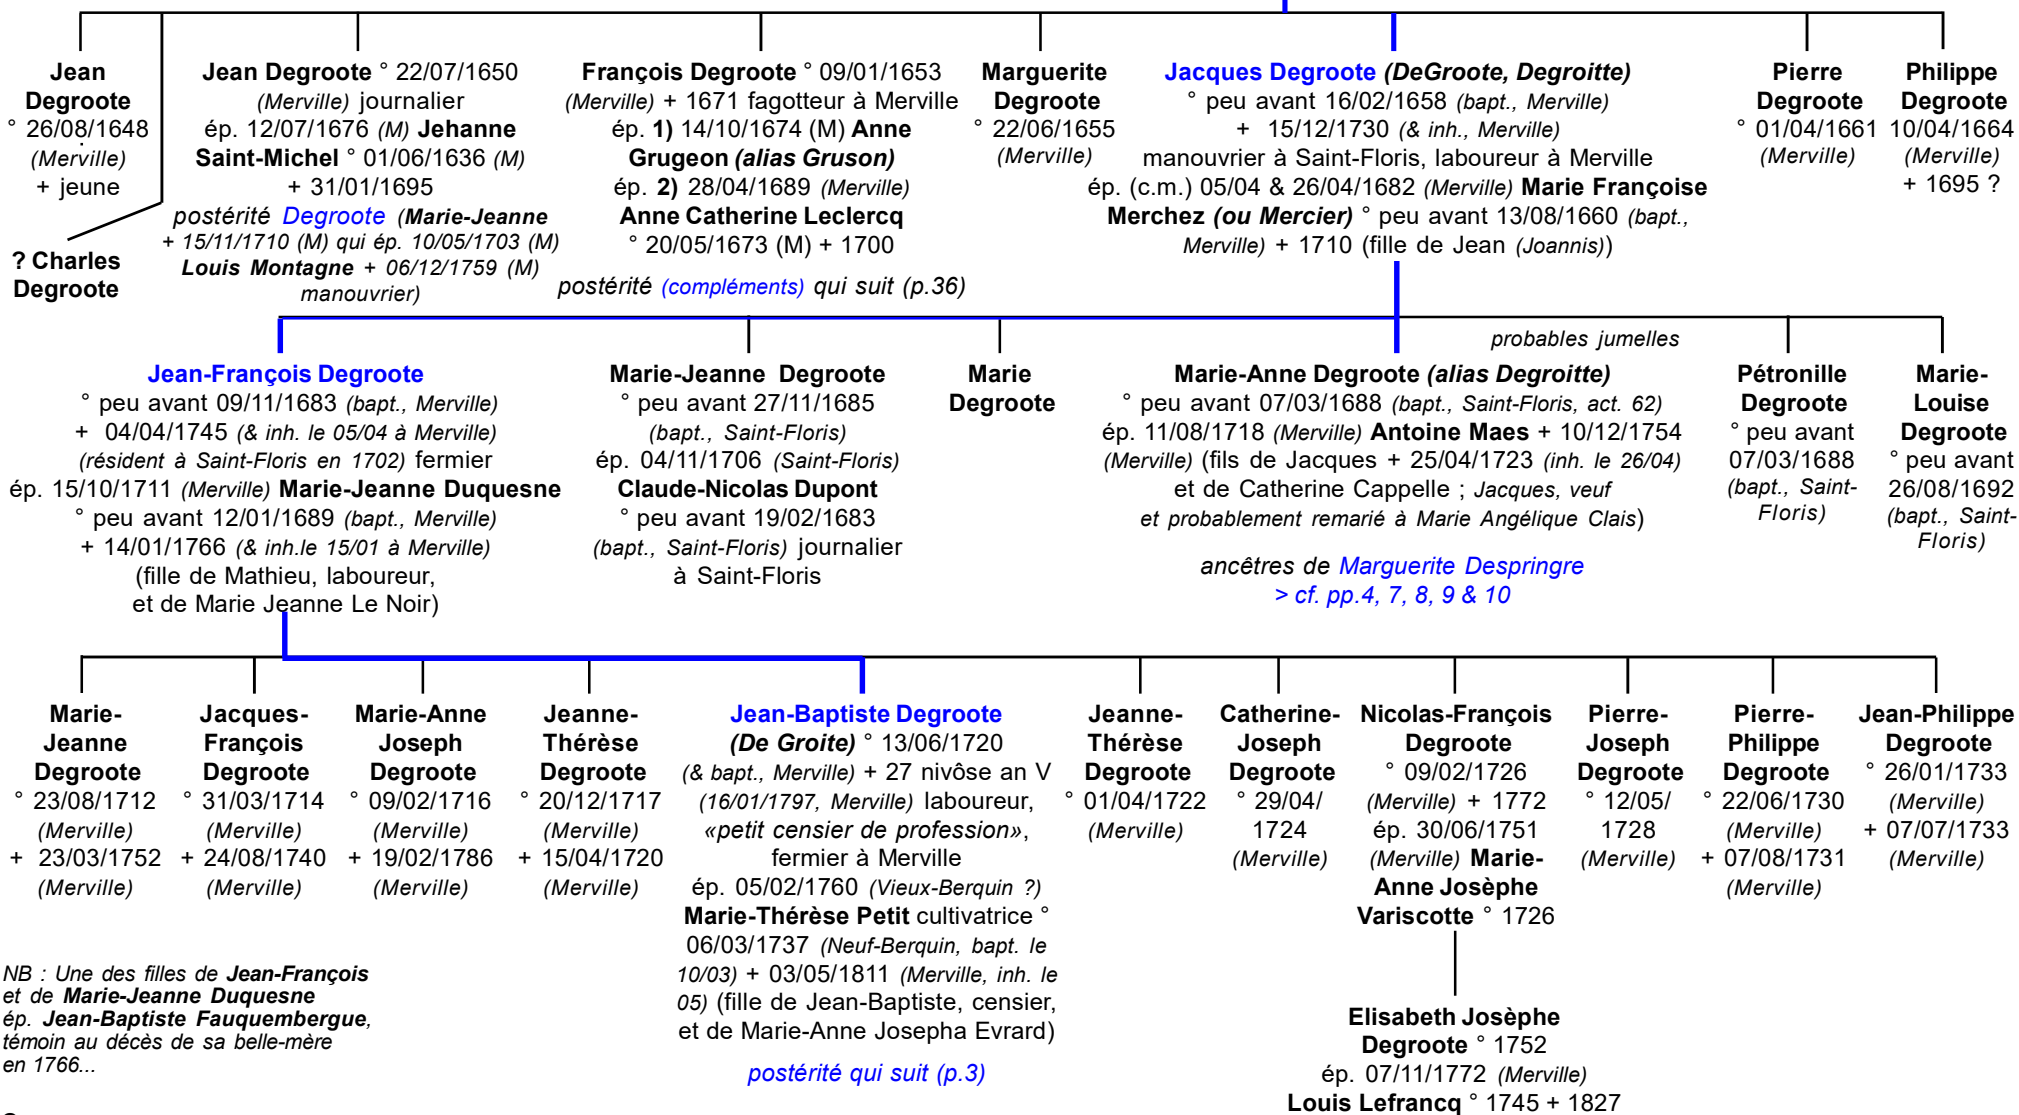

Famille Degroote

Nicolas de Gros/Degroote & Florence Fagnien fl 1595/1600
(résident à Haveskerque en 1610 puis à Saint-Floris)

Les ancêtres Degroote depuis Jean (XVIIème siècle)

Florence Fagnien :
fille de Jacques
et de Florence (Flourette)
Fleurbaix.

Nicolas Degroote ° peu avant 16/06/1616 (St-Floris, 62, bapt.)
Michel Degroote ° peu avant 01/04/1617 (Merville, 59, bapt.)
Jean Degroote ° peu avant 15/02/1626 (bapt., Saint-Floris, près Merville, auj. 62)
ép. 04/11/1647 (Merville) Jeanne Marguerite Cappon ° peu avant 10/03/1629 (bapt., Merville)

NB : Une des filles de **Jean-François** et de **Marie-Jeanne Duquesne** ép. **Jean-Baptiste Fauquembergue**, témoin au décès de sa belle-mère en 1766...