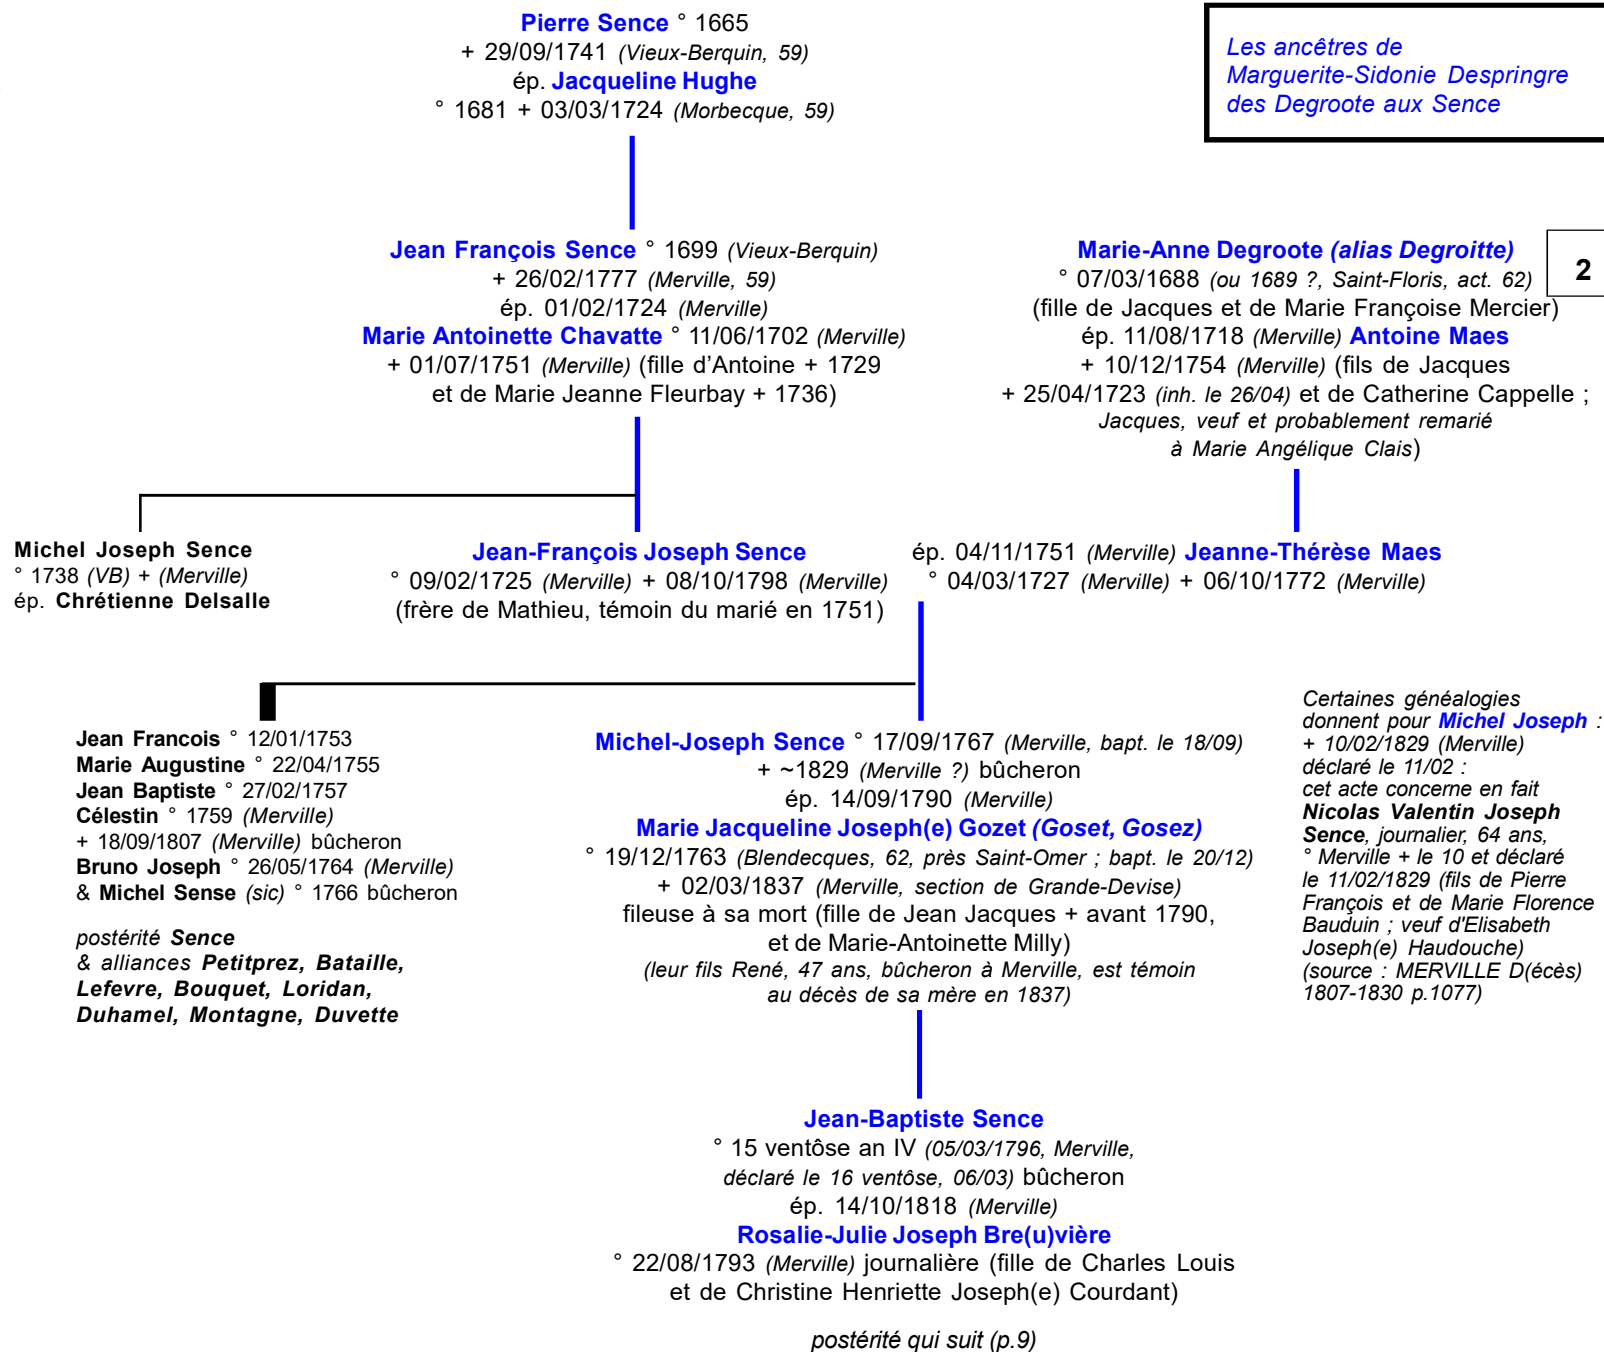

Famille Degroote

Sence