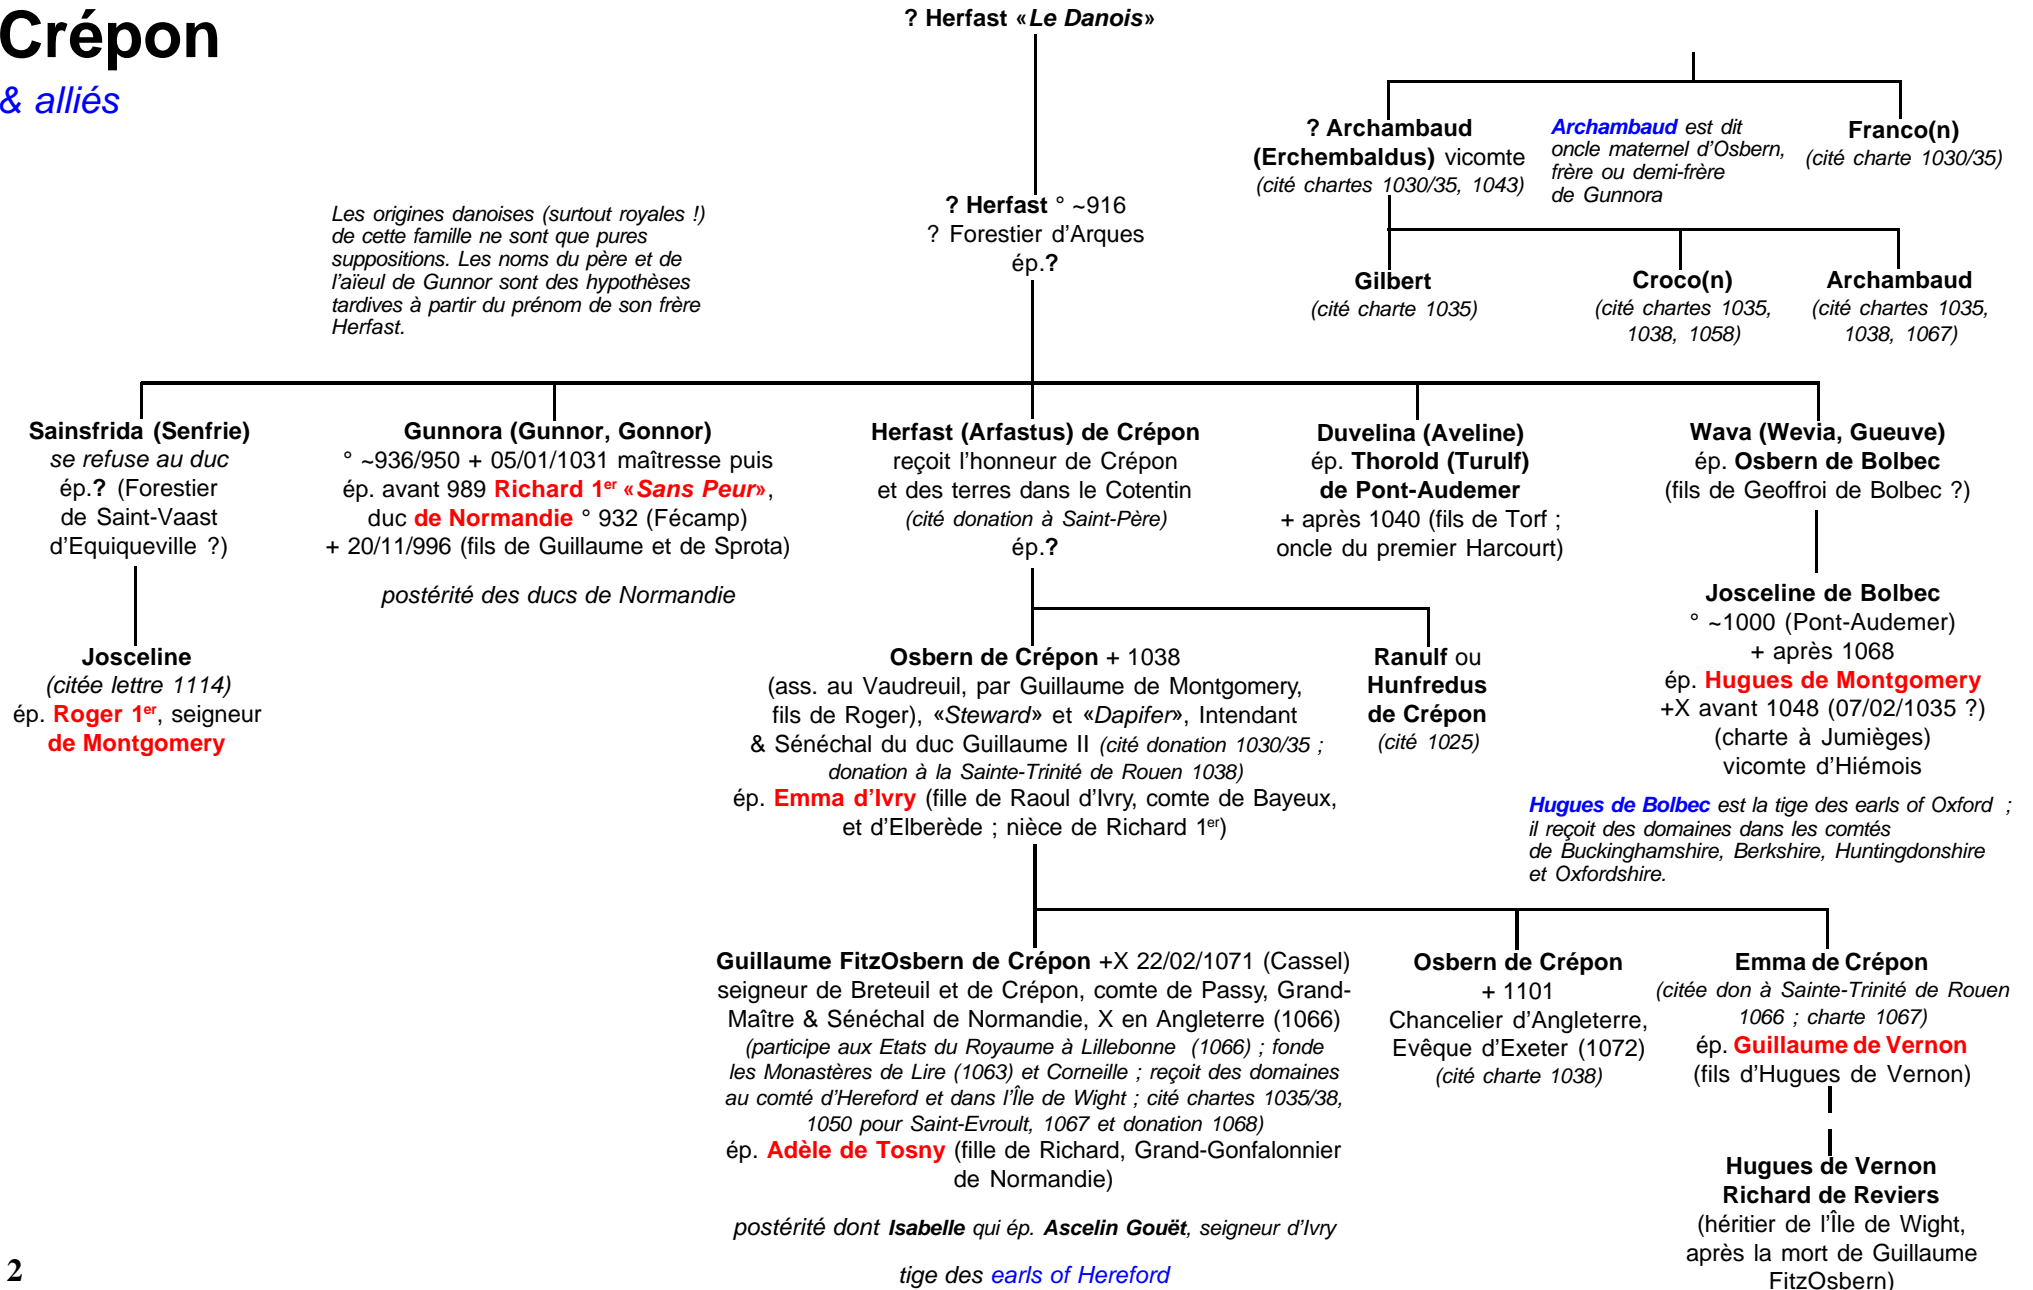

Crépon

Famille de **Crépon**

Danemark ?, Normandie, Angleterre

Bailliage de Caen

Armes :

«De gueules à une quintefeuille d'hermine»

Guillaume de Crepon, dit FitzAubert, seigneur de Breteuil, comte de Leicester, fondateur de l'Abbaye de Corneille aurait porté : *«D'argent, au cerf d'azur passant & sommé d'or»*

Sources complémentaires :

Dictionnaire de la Noblesse (F. A. Aubert de La Chesnaye-Desbois, éd. 1775, Héraldique & Généalogie)

Crépon

& alliés

Crépon

Non ou mal connectés